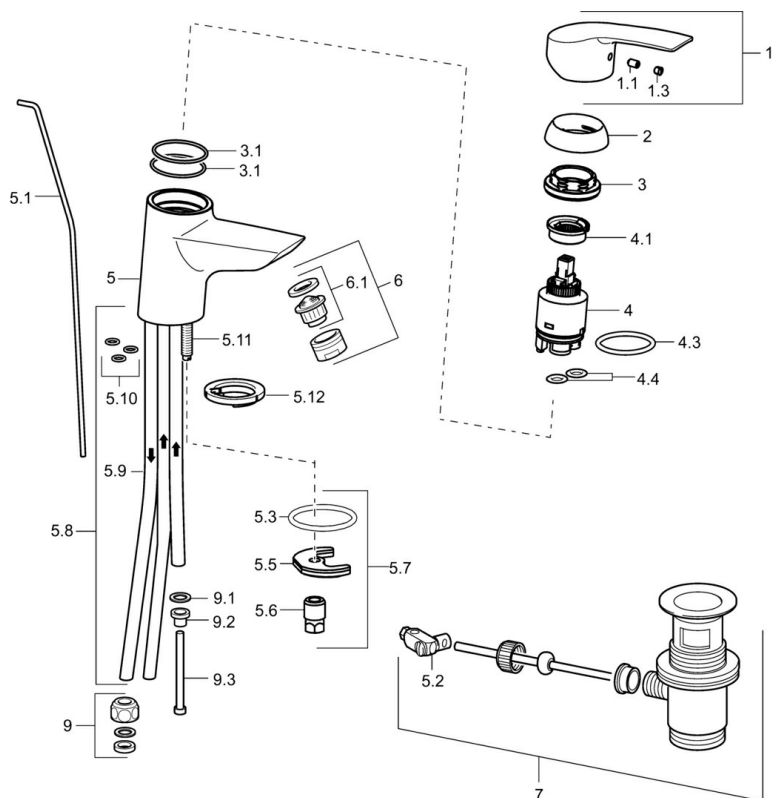

EAN: 4015474200623
static.hansa.com/51531173

- Lavabo
- Basse pression
- Montage sur plaque
- Chrome
- Bec fixe
- CASCADE®
- Levier avec symbole C+F
- Vidage avec tirette
- Raccordement par tubulures cuivre
- Corps en laiton DZR

Caractéristiques techniques

Caractéristiques techniques

Taille DN (diamètre nominal)	DN15
Alimentation en eau chaude	max. +80°C
Pression de service	0.5-5 bar
Saillie	90 mm
Matériau	brass

Pièces de rechange

SP51531173

	Nom	Code
1	Levier	59914417
1.1	Vis, M5x8, SW2.5	59904755
1.3	Capuchon Gris	59912112
2	Chape, 33x3 mm	59912504
3	Écrou de maintien, M40x1	1003409V
3.1	Joint, d 38x2	59913212
4	Cartouche, 3,5 Eco	59912324
4	Cartouche, 3,5 Classic	59913075
4.1	Temperature adjustment limiter	59912325
4.3	Joint, d 28.24x2.62 Arrêté	59912590
4.4	Joint, d 10.10x1.60 Arrêté	59905072
5.1	Tirette de vidage	59906423
5.1	Tirette de vidage	59913214
5.2	Joint	59904624
5.3	Joint, d 36.09x d 3.53	59913396
5.5	Fixing plate	59904765
5.6	Vis, M8x1, SW13	59904766
5.7	Ensemble de fixation	59910749
5.8	Tuyau Arrêté	59913398
5.9	Tuyau, M8x1, L=560	59912806
5.10	Joint, 6x1.4	59913266
5.11	Vis, M8x1, L=140	59912474
5.12	Plaque de base	59913211
6	Aérateur, M24x1 A, low pressure	59902692
6.1	Aérateur, M22/24, ND	59901553
7	Vidage	59904620
9	Écrou du raccord	59904969
9.1	Set de fixation pour bec, 14.9x8.5x1	59902352
9.2	Set de fixation pour bec, 10x8	59902272
9.3	Tuyau	59902151
N.I.	Clef, SW30/34	59912108