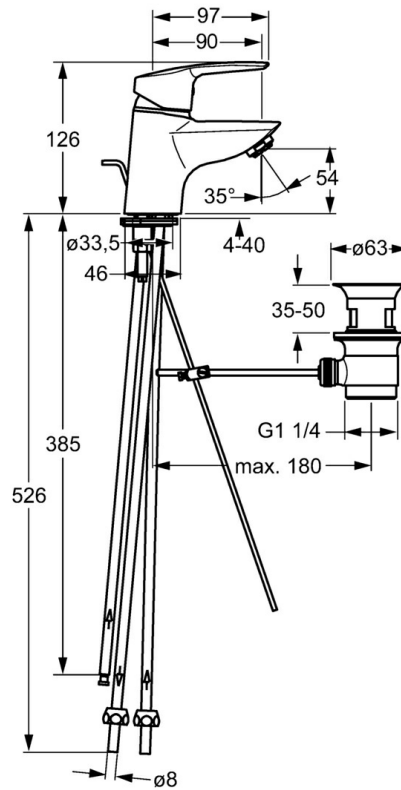

EAN: 4015474200623
static.hansa.com/51531173

- Lavabo
- Basse pression
- Montage sur plaque
- Chrome
- Bec fixe
- CASCADE®
- Levier avec symbole C+F
- Vidage avec tirette
- Raccordement par tubulures cuivre
- Corps en laiton DZR

Caractéristiques techniques

Caractéristiques techniques

Taille DN (diamètre nominal)	DN15
Alimentation en eau chaude	max. +80°C
Pression de service	0.5-5 bar
Saillie	90 mm
Matériau	brass

Pièces de rechange

SP51531173

	Nom	Code
1	Levier	59914417
1.1	Vis, M5x8, SW2.5	59904755
1.3	Capuchon Gris	59912112
2	Chape, 33x3 mm	59912504
3	Écrou de maintien, M40x1	1003409V
3.1	Joint, d 38x2	59913212
4	Cartouche, 3,5 Eco	59912324
4	Cartouche, 3,5 Classic	59913075
4.1	Temperature adjustment limiter	59912325
4.3	Joint, d 28.24x2.62 Arrêté	59912590
4.4	Joint, d 10.10x1.60 Arrêté	59905072
5.1	Tirette de vidage	59906423
5.1	Tirette de vidage	59913214
5.2	Joint	59904624
5.3	Joint, d 36.09x d 3.53	59913396
5.5	Fixing plate	59904765
5.6	Vis, M8x1, SW13	59904766
5.7	Ensemble de fixation	59910749
5.8	Tuyau Arrêté	59913398
5.9	Tuyau, M8x1, L=560	59912806
5.10	Joint, 6x1.4	59913266
5.11	Vis, M8x1, L=140	59912474
5.12	Plaque de base	59913211
6	Aérateur, M24x1 A, low pressure	59902692
6.1	Aérateur, M22/24, ND	59901553
7	Vidage	59904620
9	Écrou du raccord	59904969
9.1	Set de fixation pour bec, 14.9x8.5x1	59902352
9.2	Set de fixation pour bec, 10x8	59902272
9.3	Tuyau	59902151
N.I.	Clef, SW30/34	59912108