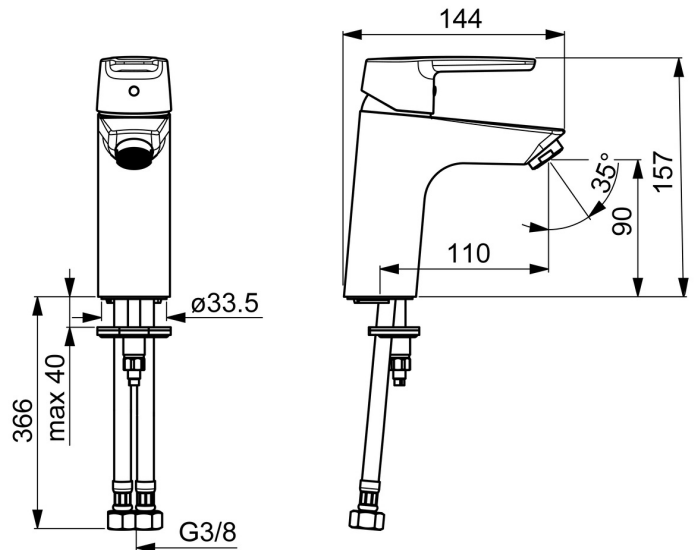

EAN: 4057304002762
static.hansa.com/51522293

- Wastafel
- Eengreeps
- Wastafelmontage
- Chrom
- Vaste uitloop
- PCA® mousseur voor een drukonafhankelijke doorstroom
- Hendel met warm-koud-aanduiding, Eengreeps bediend
- Temperatuurbegrenzer, Temperatuurbegrenzer (achteraf instelbaar)
- \varnothing 35 mm keramisch binnenwerk voor debiet en temperatuur instelling
- Flexibele aansluitlang(en)
- Kraanhuis gemaakt van DZR messing, Rapid-montagesysteem
- Zonder afvoergarnituur, Zonder trekstangopening

Technische gegevens

Doorstromingseigenschappen

Doorstroomhoeveelheid bij 3 bar (met debietregelaar) **6.0 l/min**

Technische eigenschappen

DN-maat **DN15**
 Warmwatertoevoer **max. +70°C**
 Werkdruk **0.5-10 bar**
 Aansluitmaat **G3/8**
 Projection **110 mm**
 Terugstroom beveiliging (EN1717) **AA**
 Materiaal **brass**

SP51402293

| | Naam | Code |
|------|--|----------|
| 01 | Hendel Chroom | 59914417 |
| 01 | Lange hendel Chroom | 59914633 |
| 02 | Kap, 33x3 mm Chroom | 59912504 |
| 03 | Temperature adjustment limiter | 59912325 |
| 04 | Schroefring, M40x1 | 1003409V |
| 05 | Binnenwerk, 3.5 Classic | 59913075 |
| 06 | Mousseur, M24x1 A, low pressure Chroom | 59902692 |
| 06 | Mousseur, M24x1, 6 l/min Chroom | 59913727 |
| 07 | Bevestigingsschroeven, M8x1, L=140 | 59912474 |
| 08 | Bevestigingsset | 59910749 |
| N.I. | Wastegarnituur Chroom | 59904620 |
| N.I. | Flexibele aansluitingen, L=430, G3/8-M10x1 | 59912515 |
| N.I. | Trekstang | 59914464 |
| N.I. | Wastegarnituur, (2019-) Chroom | 59914764 |