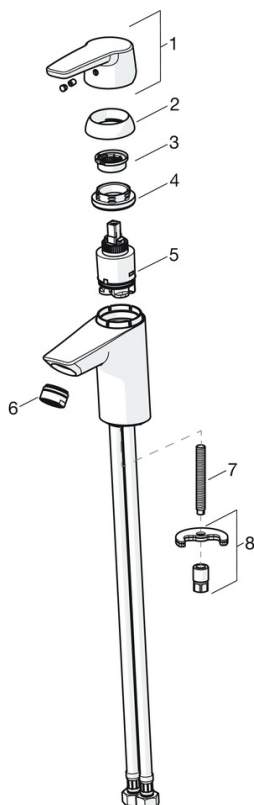

EAN: 4057304002762
static.hansa.com/51522293

- Wastafel
- Eengreeps
- Wastafelmontage
- Chrom
- Vaste uitloop
- PCA® mousseur voor een drukonafhankelijke doorstroom
- Hendel met warm-koud-aanduiding, Eengreeps bediend
- Temperatuurbegrenzer, Temperatuurbegrenzer (achteraf instelbaar)
- \varnothing 35 mm keramisch binnenwerk voor debiet en temperatuur instelling
- Flexibele aansluitlang(en)
- Kraanhuis gemaakt van DZR messing, Rapid-montagesysteem
- Zonder afvoergarnituur, Zonder trekstangopening

Technische gegevens

Doorstromingseigenschappen

Doorstroomhoeveelheid bij 3 bar (met debietregelaar) **6.0 l/min**

Technische eigenschappen

DN-maat **DN15**
 Warmwatertoevoer **max. +70°C**
 Werkdruk **0.5-10 bar**
 Aansluitmaat **G3/8**
 Projection **110 mm**
 Terugstroom beveiliging (EN1717) **AA**
 Materiaal **brass**

SP51402293

| | Naam | Code |
|------|--|----------|
| 01 | Hendel Chroom | 59914417 |
| 01 | Lange hendel Chroom | 59914633 |
| 02 | Kap, 33x3 mm Chroom | 59912504 |
| 03 | Temperature adjustment limiter | 59912325 |
| 04 | Schroefring, M40x1 | 1003409V |
| 05 | Binnenwerk, 3.5 Classic | 59913075 |
| 06 | Mousseur, M24x1 A, low pressure Chroom | 59902692 |
| 06 | Mousseur, M24x1, 6 l/min Chroom | 59913727 |
| 07 | Bevestigingsschroeven, M8x1, L=140 | 59912474 |
| 08 | Bevestigingsset | 59910749 |
| N.I. | Wastegarnituur Chroom | 59904620 |
| N.I. | Flexibele aansluitingen, L=430, G3/8-M10x1 | 59912515 |
| N.I. | Trekstang | 59914464 |
| N.I. | Wastegarnituur, (2019-) Chroom | 59914764 |