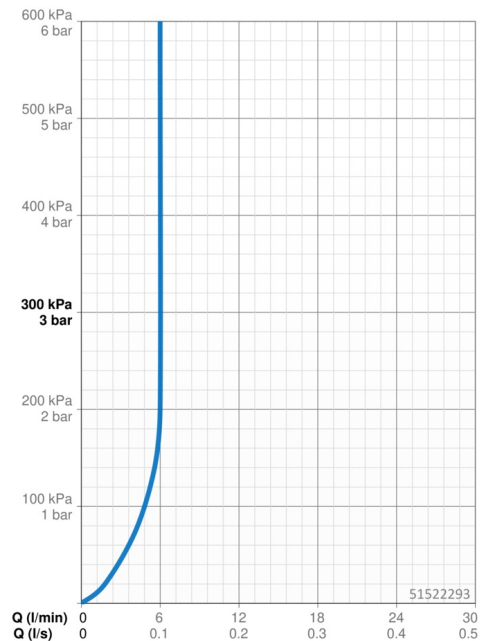

Technische gegevens

Doorstromingseigenschappen

Doorstroomhoeveelheid bij 3 bar (met debietregelaar) **6.0 l/min**

Technische eigenschappen

DN-maat **DN15**
Warmwatertoevoer **max. +70°C**
Werkdruk **0.5-10 bar**
Aansluitmaat **G3/8**
Projection **110 mm**
Terugstroom beveiliging (EN1717) **AA**
Materiaal **brass**

Voorschriften

EN-norm **EN 817**
Geluidsklasse **I (ISO3822)**

Toestemmingen en Verklaringen

DVGW **NW-6506BP0361**
ABP **P-IX 38812/IA**
Verklaring van overeenstemming **DoC**
EPD **S-P-06391**