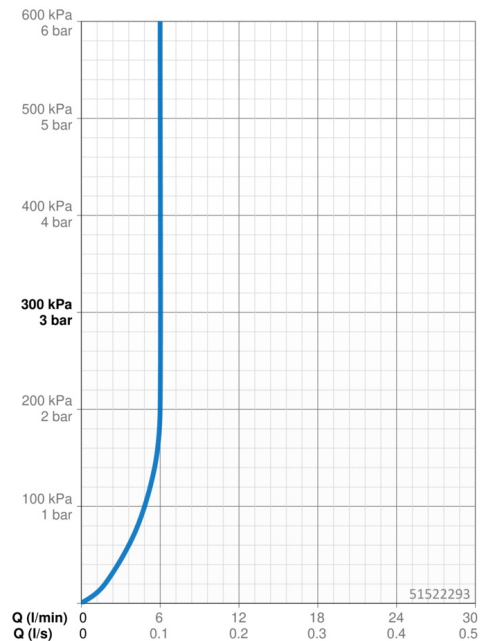

Dati tecnici

Caratteristiche flusso

Portata 3 bar (con limitatore di flusso) **6.0 l/min**

Caratteristiche tecniche

Misura DN (dimensione nominale) **DN15**
Fornitura di acqua calda **max. +70°C**
Pressione di esercizio **0.5-10 bar**
Misura della connessione **G3/8**
Projection **110 mm**
Backflow prevention (EN1717) **AA**
Materiale **Ottone**

Norme

Standard EN **EN 817**
Classe di rumorosità **I (ISO3822)**

Certificati/Dichiarazioni

DVGW **NW-6506BP0361**
ABP **P-IX 38812/IA**
Dichiarazione di conformità **DoC**
EPD **S-P-06391**