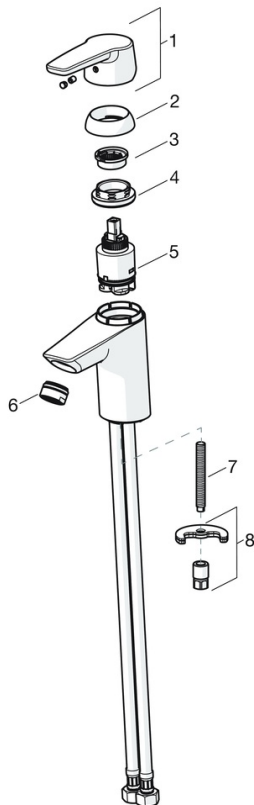

EAN: 4057304002762
static.hansa.com/51522293

- Lavabo
- Monocomando
- Montaggio d'appoggio
- Cromo
- Bocca fissa
- PCA® portata costante indipendentemente dalle variazioni di pressione
- Leva con simbolo F+C, Leva/Manopola monocomando
- Limitatore di temperatura, Limitatore di temperatura regolabile
- Cartuccia a dischi ceramici ϕ 35mm
- Collegamento con flessibili
- Ottone DZR, Sistema di installazione rapida
- Senza piletta di scarico, Senza foro per saltarello

Dati tecnici

Caratteristiche flusso

Portata 3 bar (con limitatore di flusso) **6.0 l/min**

Caratteristiche tecniche

Misura DN (dimensione nominale) **DN15**
 Fornitura di acqua calda **max. +70°C**
 Pressione di esercizio **0.5-10 bar**
 Misura della connessione **G3/8**
 Projection **110 mm**
 Backflow prevention (EN1717) **AA**
 Materiale **Ottone**

SP51402293

	Nome	Codice
01	Leva Cromo	59914417
01	Leva lunga Cromo	59914633
02	Cappuccio, 33x3 mm Cromo	59912504
03	Temperature adjustment limiter	59912325
04	Dado di fissaggio, M40x1	1003409V
05	Cartuccia, 3.5 Classic	59913075
06	Aeratore, M24x1 A, low pressure Cromo	59902692
06	Aeratore, M24x1, 6 l/min Cromo	59913727
07	Viti di fissaggio, M8x1, L=140	59912474
08	Set di fissaggio	59910749
N.I.	Scarico a saltarello Cromo	59904620
N.I.	Cannette flessibili, L=430, G3/8-M10x1	59912515
N.I.	Asta saltarello	59914464
N.I.	Scarico a saltarello, (2019-) Cromo	59914764