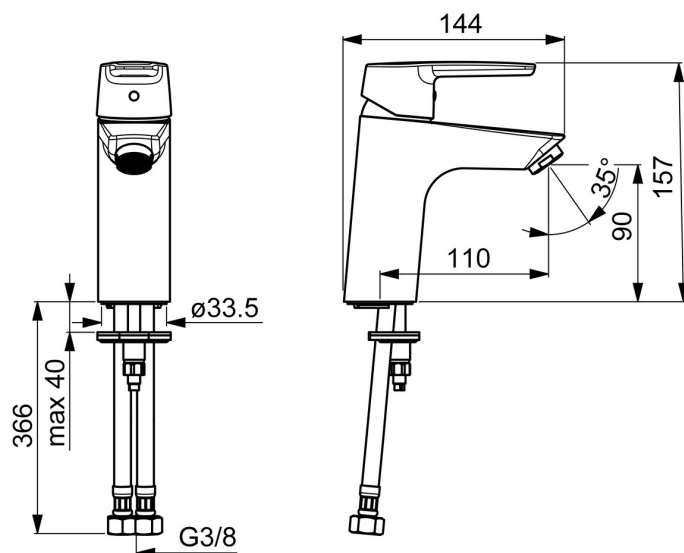

EAN: 4057304002762
static.hansa.com/51522293

- Lavabo
- Monocomando
- Montaggio d'appoggio
- Cromo
- Bocca fissa
- PCA® portata costante indipendentemente dalle variazioni di pressione
- Leva con simbolo F+C, Leva/Manopola monocomando
- Limitatore di temperatura, Limitatore di temperatura regolabile
- Cartuccia a dischi ceramici ϕ 35mm
- Collegamento con flessibili
- Ottone DZR, Sistema di installazione rapida
- Senza piletta di scarico, Senza foro per saltarello

Dati tecnici

Caratteristiche flusso

Portata 3 bar (con limitatore di flusso) **6.0 l/min**

Caratteristiche tecniche

Misura DN (dimensione nominale) **DN15**
 Fornitura di acqua calda **max. +70°C**
 Pressione di esercizio **0.5-10 bar**
 Misura della connessione **G3/8**
 Projection **110 mm**
 Backflow prevention (EN1717) **AA**
 Materiale **Ottone**

SP51402293

	Nome	Codice
01	Leva Cromo	59914417
01	Leva lunga Cromo	59914633
02	Cappuccio, 33x3 mm Cromo	59912504
03	Temperature adjustment limiter	59912325
04	Dado di fissaggio, M40x1	1003409V
05	Cartuccia, 3.5 Classic	59913075
06	Aeratore, M24x1 A, low pressure Cromo	59902692
06	Aeratore, M24x1, 6 l/min Cromo	59913727
07	Viti di fissaggio, M8x1, L=140	59912474
08	Set di fissaggio	59910749
N.I.	Scarico a saltarello Cromo	59904620
N.I.	Cannette flessibili, L=430, G3/8-M10x1	59912515
N.I.	Asta saltarello	59914464
N.I.	Scarico a saltarello, (2019-) Cromo	59914764