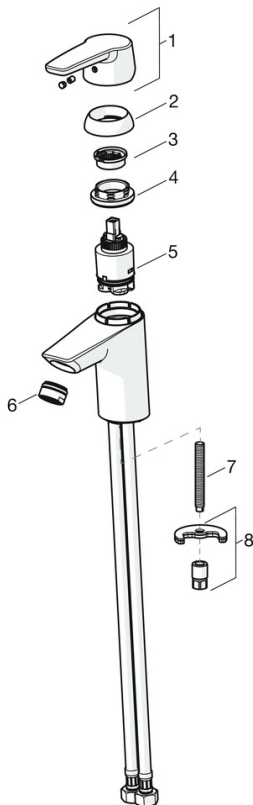

EAN: 4057304015632
static.hansa.com/51522286

- Umývadlo
- Zdravotná starostlivosť a opatrovatelstvo
- Jednopáková
- Stojanková
- Chróm
- Pevné výtokové rameno
- CASCADE® - aerátor
- Jedna ovládacia páka / rukoväť, Strmeňová páka, Páka so symbolom teplej a studenej vody
- Úchyt retiazky
- Funkcie pre nastavenie maximálnej teploty a prietoku vody
- \varnothing 35 mm keramická kartuša pre ovládanie teploty a prietoku vody
- Flexibilné pripojovacie hadičky
- Montážny systém Rapid

Technické údaje

Vlastnosti prietoku

Prietok pri tlaku 3 bar (s ovládačom prietoku)	6.0 l/min
Pokles tlaku pri prietoku (0,1 l/s)	2 bar

Technické vlastnosti

Veľkosť DN (menovitý rozmer)	DN15
Dodávka teplej vody	max. +80°C
Pracovný tlak	0.5-10 bar
Spojovacia veľkosť	G3/8
Projection	110 mm
Spätná klapka (STN EN 1717)	AA
Materiál	Mosadz

Predpisy

Norma EN	EN 817
Trieda hlučnosti	I (ISO 3822) Oras lab.

Schválenia a Prehlásenia

ABP	P-IX 38812/IA
Vyhlásenie o zhode	DoC
EPD	S-P-06391

Náhradné diely

SP51402293

	Názov	Kód
01	Ovládacia rukoväť	59914417
01	Dlhý páka	59914633
02	Krytka, 33x3 mm	59912504
03	Temperature adjustment limiter	59912325
04	Prítlačná matica, M40x1	1003409V
05	Kartuš, 3.5 Classic	59913075
06	Aerator, M24x1 A, low pressure	59902692
06	Aerator, M24x1, 6 l/min	59913727
07	Upevňovacia skrutka, M8x1, L=140	59912474
08	Upevňovací set	59910749
N.I.	Vypúšťací ventil umývadla	59904620
N.I.	Flexibilná hadička, L=430, G3/8-M10x1	59912515
N.I.	Ovládacie tiahlo	59914464
N.I.	Vypúšťací ventil umývadla, (2019-)	59914764