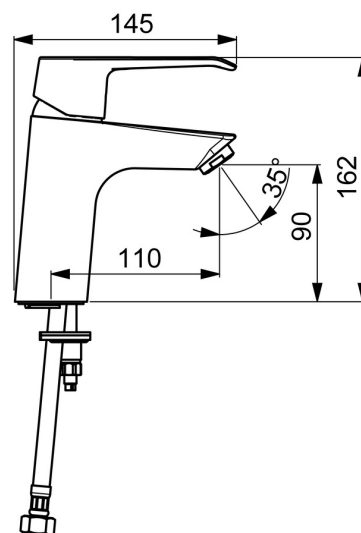

EAN: 4057304015632
static.hansa.com/51522286

- Umývadlo
- Zdravotná starostlivosť a opatrovatelstvo
- Jednopáková
- Stojanková
- Chróm
- Pevné výtokové rameno
- CASCADE® - aerátor
- Jedna ovládacia páka / rukoväť, Strmeňová páka, Páka so symbolom teplej a studenej vody
- Úchyt retiazky
- Funkcie pre nastavenie maximálnej teploty a prietoku vody
- \varnothing 35 mm keramická kartuša pre ovládanie teploty a prietoku vody
- Flexibilné pripojovacie hadičky
- Montážny systém Rapid

Technické údaje

Vlastnosti prietoku

Prietok pri tlaku 3 bar (s ovládačom prietoku)	6.0 l/min
Pokles tlaku pri prietoku (0,1 l/s)	2 bar

Technické vlastnosti

Veľkosť DN (menovitý rozmer)	DN15
Dodávka teplej vody	max. +80°C
Pracovný tlak	0.5-10 bar
Spojovacia veľkosť	G3/8
Projection	110 mm
Spätná klapka (STN EN 1717)	AA
Materiál	Mosadz

Predpisy

Norma EN	EN 817
Trieda hlučnosti	I (ISO 3822) Oras lab.

Schválenia a Prehlásenia

ABP	P-IX 38812/IA
Vyhlásenie o zhode	DoC
EPD	S-P-06391

Náhradné diely

SP51402293

	Názov	Kód
01	Ovládacia rukoväť	59914417
01	Dlhý páka	59914633
02	Krytka, 33x3 mm	59912504
03	Temperature adjustment limiter	59912325
04	Prítlačná matica, M40x1	1003409V
05	Kartuš, 3.5 Classic	59913075
06	Aerator, M24x1 A, low pressure	59902692
06	Aerator, M24x1, 6 l/min	59913727
07	Upevňovacia skrutka, M8x1, L=140	59912474
08	Upevňovací set	59910749
N.I.	Vypúšťací ventil umývadla	59904620
N.I.	Flexibilná hadička, L=430, G3/8-M10x1	59912515
N.I.	Ovládacie tiahlo	59914464
N.I.	Vypúšťací ventil umývadla, (2019-)	59914764