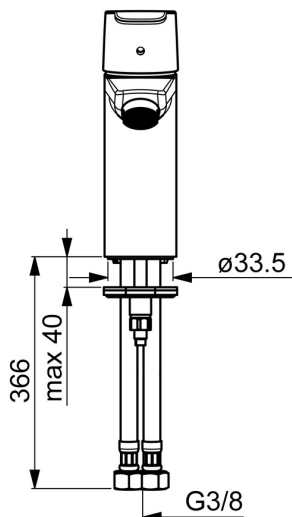

EAN: 4057304015632
static.hansa.com/51522286

- Umývadlo
- Zdravotná starostlivosť a opatrovatelstvo
- Jednopáková
- Stojanková
- Chróm
- Pevné výtokové rameno
- CASCADE® - aerátor
- Jedna ovládacia páka / rukoväť, Strmeňová páka, Páka so symbolom teplej a studenej vody
- Úchyt retiazky
- Funkcie pre nastavenie maximálnej teploty a prietoku vody
- \varnothing 35 mm keramická kartuša pre ovládanie teploty a prietoku vody
- Flexibilné pripojovacie hadičky
- Montážny systém Rapid

Technické údaje

Vlastnosti prietoku

Prietok pri tlaku 3 bar (s ovládačom prietoku)	6.0 l/min
Pokles tlaku pri prietoku (0,1 l/s)	2 bar

Technické vlastnosti

Veľkosť DN (menovitý rozmer)	DN15
Dodávka teplej vody	max. +80°C
Pracovný tlak	0.5-10 bar
Spojovacia veľkosť	G3/8
Projection	110 mm
Spätná klapka (STN EN 1717)	AA
Materiál	Mosadz

Predpisy

Norma EN	EN 817
Trieda hlučnosti	I (ISO 3822) Oras lab.

Schválenia a Prehlásenia

ABP	P-IX 38812/IA
Vyhlásenie o zhode	DoC
EPD	S-P-06391

Náhradné diely

SP51402293

	Názov	Kód
01	Ovládacia rukoväť	59914417
01	Dlhý páka	59914633
02	Krytka, 33x3 mm	59912504
03	Temperature adjustment limiter	59912325
04	Prítlačná matica, M40x1	1003409V
05	Kartuš, 3.5 Classic	59913075
06	Aerator, M24x1 A, low pressure	59902692
06	Aerator, M24x1, 6 l/min	59913727
07	Upevňovacia skrutka, M8x1, L=140	59912474
08	Upevňovací set	59910749
N.I.	Vypúšťací ventil umývadla	59904620
N.I.	Flexibilná hadička, L=430, G3/8-M10x1	59912515
N.I.	Ovládacie tiahlo	59914464
N.I.	Vypúšťací ventil umývadla, (2019-)	59914764