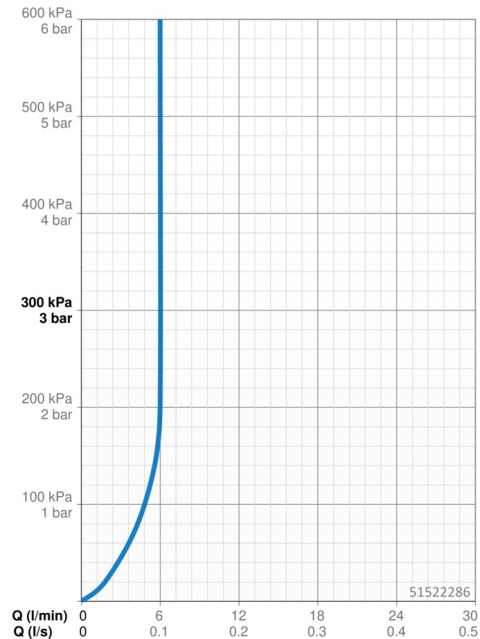

Technické údaje

Vlastnosti prietoku

Prietok pri tlaku 3 bar (s ovládačom prietoku)	6.0 l/min
Pokles tlaku pri prietoku (0,1 l/s)	2 bar

Technické vlastnosti

Veľkosť DN (menovitý rozmer)	DN15
Dodávka teplej vody	max. +80°C
Pracovný tlak	0.5-10 bar
Spojovacia veľkosť	G3/8
Projection	110 mm
Spätná klapka (STN EN 1717)	AA
Materiál	Mosadz

Predpisy

Norma EN	EN 817
Trieda hlučnosti	I (ISO 3822) Oras lab.

Schválenia a Prehlásenia

ABP	P-IX 38812/IA
Vyhlásenie o zhode	DoC
EPD	S-P-06391