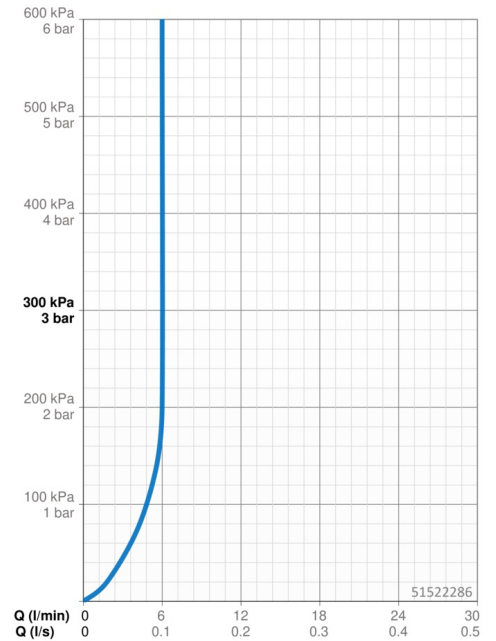

Technische gegevens

Doorstromingseigenschappen

Doorstroomhoeveelheid bij 3 bar (met debietregelaar)	6.0 l/min
Drukverlies bij doorstroomhoeveelheid (0,1 l/s)	2 bar

Technische eigenschappen

DN-maat	DN15
Warmwatertoevoer	max. +80°C
Werkdruk	0.5-10 bar
Aansluitmaat	G3/8
Projection	110 mm
Terugstroom beveiliging (EN1717)	AA
Materiaal	brass

Voorschriften

EN-norm	EN 817
Geluidsklasse	I (ISO 3822) Oras lab.

Toestemmingen en Verklaringen

Verklaring van overeenstemming	DoC