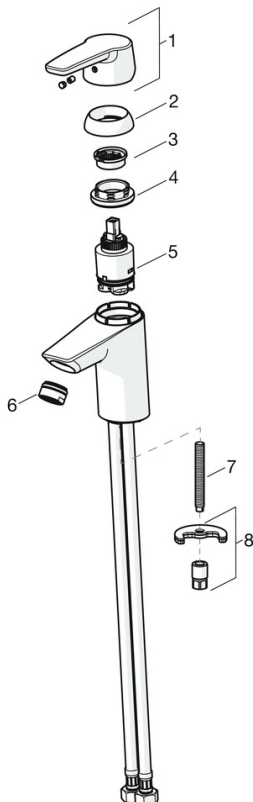

Reserveonderdelen

SP51402293

	Naam	Code
01	Hendel Chroom	59914417
01	Lange hendel Chroom	59914633
02	Kap, 33x3 mm Chroom	59912504
03	Temperature adjustment limiter	59912325
04	Schroefring, M40x1	1003409V
05	Binnenwerk, 3.5 Classic	59913075
06	Mousseur, M24x1 A, low pressure Chroom	59902692
06	Mousseur, M24x1, 6 l/min Chroom	59913727
07	Bevestigingsschroeven, M8x1, L=140	59912474
08	Bevestigingsset	59910749
N.I.	Wastegarnituur Chroom	59904620
N.I.	Flexibele aansluitingen, L=430, G3/8-M10x1	59912515
N.I.	Trekstang	59914464
N.I.	Wastegarnituur, (2019-) Chroom	59914764