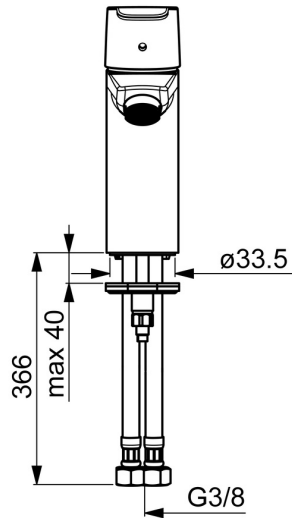

EAN: 4057304015632
static.hansa.com/51522286

- Wastafel
- Gezondheid en verzorging
- Eengreeps
- Wastafelmontage
- Chroom
- Vaste uitloop
- CASCADE® mousseur
- Eengreeps bediend, Beugelhendel, Hendel met warm-koud-aanduiding
- Kettinghouder zonder ketting
- Temperatuurbegrenzer
- \varnothing 35 mm keramisch binnenwerk voor debiet en temperatuur instelling
- Flexibele aansluitslang(en)
- Rapid-montagesysteem

Technische gegevens

Doorstromingseigenschappen

Doorstroomhoeveelheid bij 3 bar (met debietregelaar)	6.0 l/min
Drukverlies bij doorstroomhoeveelheid (0,1 l/s)	2 bar

Technische eigenschappen

DN-maat	DN15
Warmwatertoevoer	max. +80°C
Werkdruk	0.5-10 bar
Aansluitmaat	G3/8
Projection	110 mm
Terugstroom beveiliging (EN1717)	AA
Materiaal	brass

	Naam	Code
01	Hendel Chroom	59914417
01	Lange hendel Chroom	59914633
02	Kap, 33x3 mm Chroom	59912504
03	Temperature adjustment limiter	59912325
04	Schroefring, M40x1	1003409V
05	Binnenwerk, 3.5 Classic	59913075
06	Mousseur, M24x1 A, low pressure Chroom	59902692
06	Mousseur, M24x1, 6 l/min Chroom	59913727
07	Bevestigingsschroeven, M8x1, L=140	59912474
08	Bevestigingsset	59910749
N.I.	Wastegarnituur Chroom	59904620
N.I.	Flexibele aansluitingen, L=430, G3/8-M10x1	59912515
N.I.	Trekstang	59914464
N.I.	Wastegarnituur, (2019-) Chroom	59914764