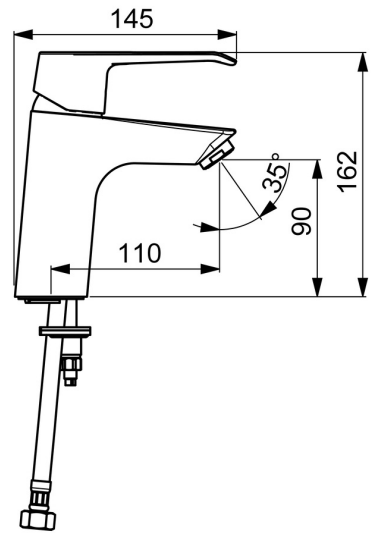

EAN: 4057304015632
static.hansa.com/51522286

- Wastafel
- Gezondheid en verzorging
- Eengreeps
- Wastafelmontage
- Chroom
- Vaste uitloop
- CASCADE® mousseur
- Eengreeps bediend, Beugelhendel, Hendel met warm-koud-aanduiding
- Kettinghouder zonder ketting
- Temperatuurbegrenzer
- \varnothing 35 mm keramisch binnenwerk voor debiet en temperatuur instelling
- Flexibele aansluitslang(en)
- Rapid-montagesysteem

Technische gegevens

Doorstromingseigenschappen

Doorstroomhoeveelheid bij 3 bar (met debietregelaar)	6.0 l/min
Drukverlies bij doorstroomhoeveelheid (0,1 l/s)	2 bar

Technische eigenschappen

DN-maat	DN15
Warmwatertoevoer	max. +80°C
Werkdruk	0.5-10 bar
Aansluitmaat	G3/8
Projection	110 mm
Terugstroom beveiliging (EN1717)	AA
Materiaal	brass

	Naam	Code
01	Hendel Chroom	59914417
01	Lange hendel Chroom	59914633
02	Kap, 33x3 mm Chroom	59912504
03	Temperature adjustment limiter	59912325
04	Schroefring, M40x1	1003409V
05	Binnenwerk, 3.5 Classic	59913075
06	Mousseur, M24x1 A, low pressure Chroom	59902692
06	Mousseur, M24x1, 6 l/min Chroom	59913727
07	Bevestigingsschroeven, M8x1, L=140	59912474
08	Bevestigingsset	59910749
N.I.	Wastegarnituur Chroom	59904620
N.I.	Flexibele aansluitingen, L=430, G3/8-M10x1	59912515
N.I.	Trekstang	59914464
N.I.	Wastegarnituur, (2019-) Chroom	59914764