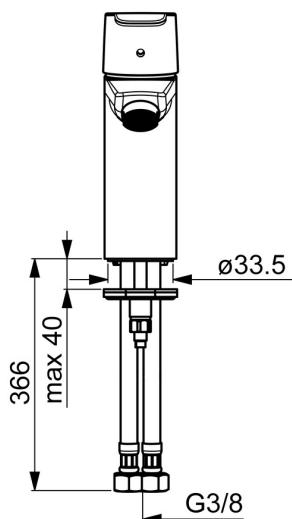

EAN: 4057304015632  
[static.hansa.com/51522286](http://static.hansa.com/51522286)

- Umyvadlo
- Zdraví a péče
- Jednopáková
- Stojánková
- Chrom
- Pevné výtokové rameno
- CASCADE® aerátor
- Jedna ovládací páka / rukojeť, Třmenová páka, Páka se symboly teplé a studené vody
- Úchyt řetízku
- Funkce pro nastavení maximální teploty a průtoku vody
- ø 35 mm keramická kartuše pro ovládní teploty a průtoku vody
- Flexibilní připojovací hadice
- Montážní systém Rapid

### Technické vlastnosti

Velikost DN (jmenovitý rozměr)	<b>DN15</b>
Zdroj teplé vody	<b>max. +80°C</b>
Pracovní tlak	<b>0.5-10 bar</b>
Velikost přípojky	<b>G3/8</b>
Projection	<b>110 mm</b>
Zabezpečení proti zpětnému toku (ČSN EN 1717)	<b>AA</b>
Materiál	<b>Mosaz</b>

### SP51402293

	Název	Kód
01	Páka	59914417
01	Dlouhá páka	59914633
02	Krytka, 33x3 mm	59912504
03	Temperature adjustment limiter	59912325
04	Upevňovací matice, M40x1	1003409V
05	Kartuše, 3.5 Classic	59913075
06	Aerator, M24x1 A, low pressure	59902692
06	Aerator, M24x1, 6 l/min	59913727
07	Upevňovací šroub, M8x1, L=140	59912474
08	Upevňovací set	59910749
N.I.	Vypouštěcí ventil	59904620
N.I.	Flexibilní hadička, L=430, G3/8-M10x1	59912515
N.I.	Ovládací táhlo vypouštěcího ventilu	59914464
N.I.	Vypouštěcí ventil, (2019-)	59914764