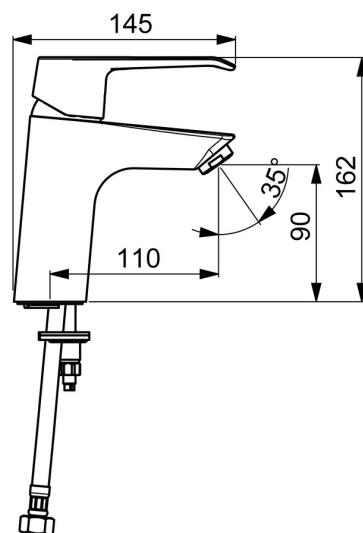

EAN: 4057304015632  
[static.hansa.com/51522286](http://static.hansa.com/51522286)

- Umyvadlo
- Zdraví a péče
- Jednopáková
- Stojánková
- Chrom
- Pevné výtokové rameno
- CASCADE® aerátor
- Jedna ovládací páka / rukojeť, Třmenová páka, Páka se symboly teplé a studené vody
- Úchyt řetízku
- Funkce pro nastavení maximální teploty a průtoku vody
- ø 35 mm keramická kartuše pro ovládní teploty a průtoku vody
- Flexibilní připojovací hadice
- Montážní systém Rapid

### Vlastnosti průtoku

Průtokové množství při 3 bar (s regulátorem průtoku)	<b>6.0 l/min</b>
Tlaková ztráta při průtoku (0,1 l/s)	<b>2 bar</b>

### Technické vlastnosti

Velikost DN (jmenovitý rozměr)	<b>DN15</b>
Zdroj teplé vody	<b>max. +80°C</b>
Pracovní tlak	<b>0.5-10 bar</b>
Velikost přípojky	<b>G3/8</b>
Projection	<b>110 mm</b>
Zabezpečení proti zpětnému toku (ČSN EN 1717)	<b>AA</b>
Materiál	<b>Mosaz</b>

### SP51402293

	Název	Kód
01	Páka	59914417
01	Dlouhá páka	59914633
02	Krytka, 33x3 mm	59912504
03	Temperature adjustment limiter	59912325
04	Upevňovací matice, M40x1	1003409V
05	Kartuše, 3.5 Classic	59913075
06	Aerator, M24x1 A, low pressure	59902692
06	Aerator, M24x1, 6 l/min	59913727
07	Upevňovací šroub, M8x1, L=140	59912474
08	Upevňovací set	59910749
N.I.	Vypouštěcí ventil	59904620
N.I.	Flexibilní hadička, L=430, G3/8-M10x1	59912515
N.I.	Ovládací táhlo vypouštěcího ventilu	59914464
N.I.	Vypouštěcí ventil, (2019-)	59914764