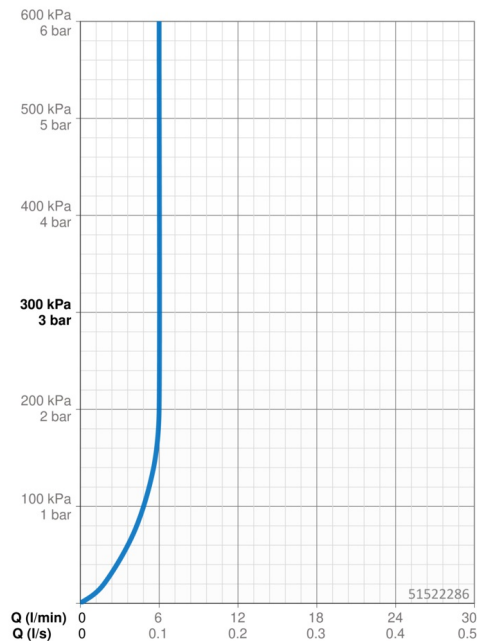

Technické údaje

Vlastnosti průtoku

Průtokové množství při 3 bar (s regulátorem průtoku)	6.0 l/min
Tlaková ztráta při průtoku (0,1 l/s)	2 bar

Technické vlastnosti

Velikost DN (jmenovitý rozměr)	DN15
Zdroj teplé vody	max. +80°C
Pracovní tlak	0.5-10 bar
Velikost přípojky	G3/8
Projection	110 mm
Zabezpečení proti zpětnému toku (ČSN EN 1717)	AA
Materiál	Mosaz

Předpisy

Norma EN	EN 817
Třída hlučnosti	I (ISO 3822) Oras lab.

Schválení a Prohlášení

ABP	P-IX 38812/IA
Prohlášení o shodě	DoC
EPD	S-P-06391