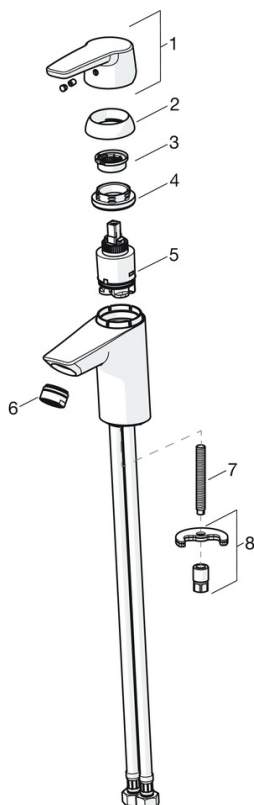

### Technické vlastnosti

Velikost DN (jmenovitý rozměr)	<b>DN15</b>
Zdroj teplé vody	<b>max. +80°C</b>
Pracovní tlak	<b>0.5-10 bar</b>
Velikost přípojky	<b>G3/8</b>
Projection	<b>110 mm</b>
Zabezpečení proti zpětnému toku (ČSN EN 1717)	<b>AA</b>
Materiál	<b>Mosaz</b>

### SP51402293

	Název	Kód
01	Páka	59914417
01	Dlouhá páka	59914633
02	Krytka, 33x3 mm	59912504
03	Temperature adjustment limiter	59912325
04	Upevňovací matice, M40x1	1003409V
05	Kartuše, 3.5 Classic	59913075
06	Aerator, M24x1 A, low pressure	59902692
06	Aerator, M24x1, 6 l/min	59913727
07	Upevňovací šroub, M8x1, L=140	59912474
08	Upevňovací set	59910749
N.I.	Vypouštěcí ventil	59904620
N.I.	Flexibilní hadička, L=430, G3/8-M10x1	59912515
N.I.	Ovládací táhlo vypouštěcího ventilu	59914464
N.I.	Vypouštěcí ventil, (2019-)	59914764