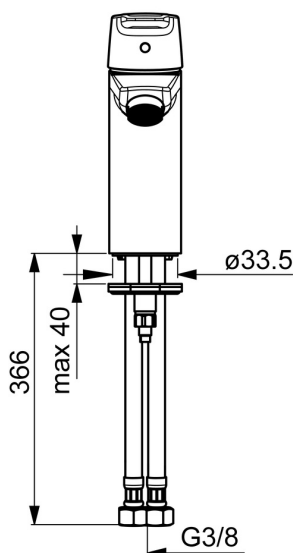

EAN: 4057304004001
static.hansa.com/5150229300676

- Umývadlo
- Jednopáková, Studený štart
- Stojanková
- Chróm
- Pevné výtokové rameno
- PCA® - aerátor s konštantným prietokom vody aj pri kolísaní tlaku
- Páka so symbolom teplej a studenej vody, Jedna ovládacia páka / rukoväť
- Odtoková garnitúra s tiahlom
- Funkcie pre nastavenie maximálnej teploty a prietoku vody, Energeticky úsporný variant (Cold Start) - studená voda v strednej polohe páky, Nastaviteľný obmedzovač teploty vody (súčasť dodávky, možnosť dodatočnej inštalácie)
- \varnothing 35 mm keramická kartuša pre ovládanie teploty a prietoku vody
- Flexibilné pripojovacie hadičky
- Telo batérie z mosadze DZR, Montážny systém Rapid

Technické údaje

Vlastnosti prietoku

Prietok Eco pri 3 bar	4.8 l/min
Prietok pri tlaku 3 bar	12.0 l/min
Prietok pri tlaku 3 bar (s ovládačom prietoku)	6.0 l/min

Technické vlastnosti

Veľkosť DN (menovitý rozmer)	DN15
Dodávka teplej vody	max. +70°C
Pracovný tlak	0.5-10 bar
Spojovacia veľkosť	G3/8
Projection	110 mm
Spätná klapka (STN EN 1717)	AA
Materiál	Mosadz