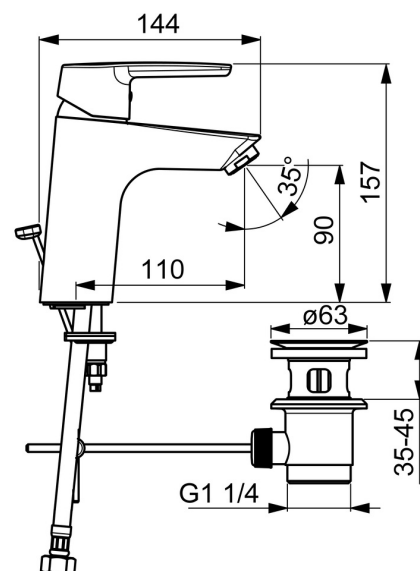

EAN: 4057304004001
static.hansa.com/5150229300676

- Umývadlo
- Jednopáková, Studený štart
- Stojanková
- Chróm
- Pevné výtokové rameno
- PCA® - aerátor s konštantným prietokom vody aj pri kolísaní tlaku
- Páka so symbolom teplej a studenej vody, Jedna ovládacia páka / rukoväť
- Odtoková garnitúra s tiahlom
- Funkcie pre nastavenie maximálnej teploty a prietoku vody, Energeticky úsporný variant (Cold Start) - studená voda v strednej polohe páky, Nastaviteľný obmedzovač teploty vody (súčasť dodávky, možnosť dodatočnej inštalácie)
- \varnothing 35 mm keramická kartuša pre ovládanie teploty a prietoku vody
- Flexibilné pripojovacie hadičky
- Telo batérie z mosadze DZR, Montážny systém Rapid

Technické údaje

Vlastnosti prietoku

Prietok Eco pri 3 bar	4.8 l/min
Prietok pri tlaku 3 bar	12.0 l/min
Prietok pri tlaku 3 bar (s ovládačom prietoku)	6.0 l/min

Technické vlastnosti

Veľkosť DN (menovitý rozmer)	DN15
Dodávka teplej vody	max. +70°C
Pracovný tlak	0.5-10 bar
Spojovacia veľkosť	G3/8
Projection	110 mm
Spätná klapka (STN EN 1717)	AA
Materiál	Mosadz