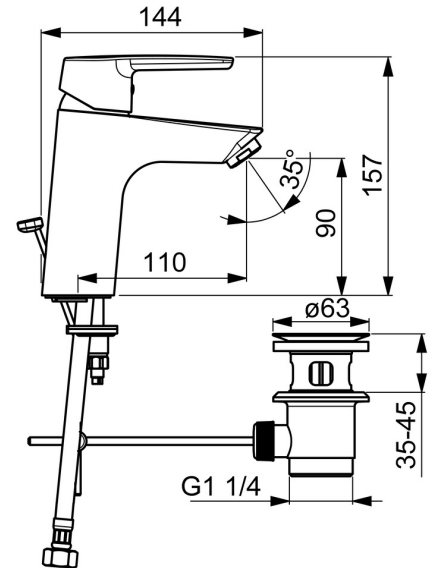

EAN: 4057304004001
static.hansa.com/5150229300676

- Wastafel
- Eengreeps, Cold Start
- Wastafelmontage
- Chrom
- Vaste uitloop
- PCA® mousseur voor een drukonafhankelijke doorstroom
- Hendel met warm-koud-aanduiding, Eengreeps bediend
- Afvoergarnituur met trekstang
- Temperatuurbegrenzer, Energiebesparings variant (Cold Start) - Koud water in de middenstand, Temperatuurbegrenzer (achteraf instelbaar)
- \varnothing 35 mm keramisch binnenwerk voor debiet en temperatuur instelling
- Flexibele aansluitlang(en)
- Kraanhuis gemaakt van DZR messing, Rapid-montagesysteem

Technische gegevens

Doorstromingseigenschappen

Verlaagde doorstroomhoeveelheid bij 3 bar	4.8 l/min
Doorstroomhoeveelheid bij 3 bar	12.0 l/min
Doorstroomhoeveelheid bij 3 bar (met debietregelaar)	6.0 l/min

Technische eigenschappen

DN-maat	DN15
Warmwatertoevoer	max. +70°C
Werkdruk	0.5-10 bar
Aansluitmaat	G3/8
Projection	110 mm
Terugstroom beveiliging (EN1717)	AA
Materiaal	brass

Voorschriften

EN-norm	EN 817
Geluidsklasse	I (ISO3822)