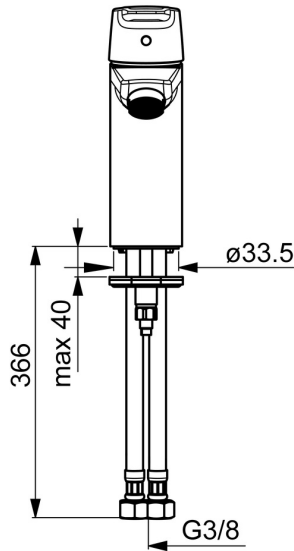

EAN: 4057304004001
static.hansa.com/5150229300676

- Wastafel
- Eengreeps, Cold Start
- Wastafelmontage
- Chrom
- Vaste uitloop
- PCA® mousseur voor een drukonafhankelijke doorstroom
- Hendel met warm-koud-aanduiding, Eengreeps bediend
- Afvoergarnituur met trekstang
- Temperatuurbegrenzer, Energiebesparings variant (Cold Start) - Koud water in de middenstand, Temperatuurbegrenzer (achteraf instelbaar)
- \varnothing 35 mm keramisch binnenwerk voor debiet en temperatuur instelling
- Flexibele aansluitlang(en)
- Kraanhuis gemaakt van DZR messing, Rapid-montagesysteem

Technische gegevens

Doorstromingseigenschappen

Verlaagde doorstroomhoeveelheid bij 3 bar	4.8 l/min
Doorstroomhoeveelheid bij 3 bar	12.0 l/min
Doorstroomhoeveelheid bij 3 bar (met debietregelaar)	6.0 l/min

Technische eigenschappen

DN-maat	DN15
Warmwatertoevoer	max. +70°C
Werkdruk	0.5-10 bar
Aansluitmaat	G3/8
Projection	110 mm
Terugstroom beveiliging (EN1717)	AA
Materiaal	brass

Voorschriften

EN-norm	EN 817
Geluidsklasse	I (ISO3822)