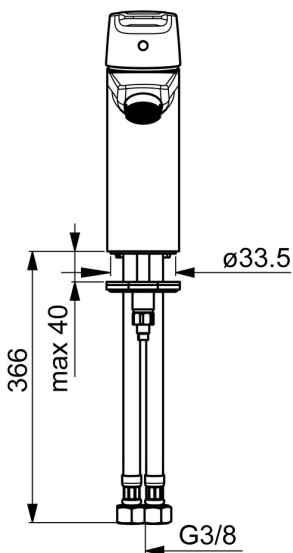

EAN: 4057304004001
static.hansa.com/5150229300676

- Lavabo
- Monocomando, Cold Start
- Montaggio d'appoggio
- Cromo
- Bocca fissa
- PCA® portata costante indipendentemente dalle variazioni di pressione
- Leva con simbolo F+C, Leva/Manopola monocomando
- Piletta di scarico con astina saltarello
- Limitatore di temperatura, Variante a risparmio energetico (Cold Start) - Acqua fredda in posizione centrale, Limitatore di temperatura regolabile
- Cartuccia a dischi ceramici \varnothing 35mm
- Collegamento con flessibili
- Ottone DZR, Sistema di installazione rapida

Dati tecnici

Caratteristiche flusso

Eco-flusso di portata a 3 bar	4.8 l/min
Portata 3 bar	12.0 l/min
Portata 3 bar (con limitatore di flusso)	6.0 l/min

Caratteristiche tecniche

Misura DN (dimensione nominale)	DN15
Fornitura di acqua calda	max. +70°C
Pressione di esercizio	0.5-10 bar
Misura della connessione	G3/8
Projection	110 mm
Backflow prevention (EN1717)	AA
Materiale	Ottone