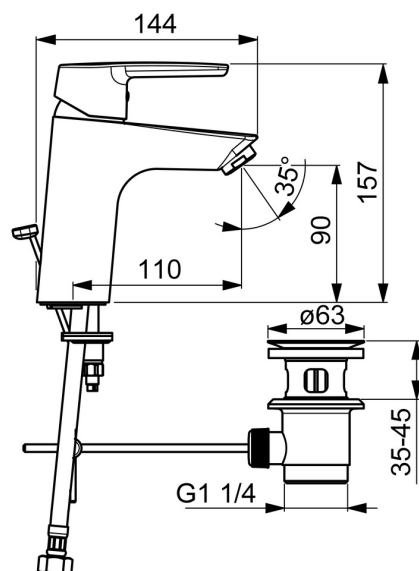

EAN: 4057304004001
static.hansa.com/5150229300676

- Lavabo
- Monocomando, Cold Start
- Montaggio d'appoggio
- Cromo
- Bocca fissa
- PCA® portata costante indipendentemente dalle variazioni di pressione
- Leva con simbolo F+C, Leva/Manopola monocomando
- Piletta di scarico con astina saltarello
- Limitatore di temperatura, Variante a risparmio energetico (Cold Start) - Acqua fredda in posizione centrale, Limitatore di temperatura regolabile
- Cartuccia a dischi ceramici \varnothing 35mm
- Collegamento con flessibili
- Ottone DZR, Sistema di installazione rapida

Dati tecnici

Caratteristiche flusso

Eco-flusso di portata a 3 bar	4.8 l/min
Portata 3 bar	12.0 l/min
Portata 3 bar (con limitatore di flusso)	6.0 l/min

Caratteristiche tecniche

Misura DN (dimensione nominale)	DN15
Fornitura di acqua calda	max. +70°C
Pressione di esercizio	0.5-10 bar
Misura della connessione	G3/8
Projection	110 mm
Backflow prevention (EN1717)	AA
Materiale	Ottone