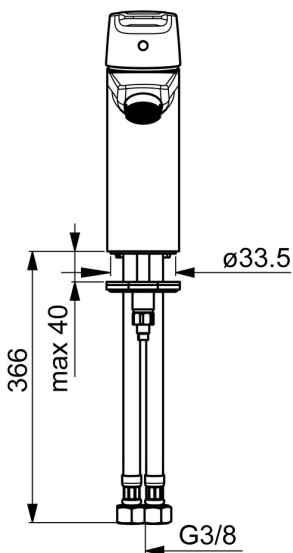

EAN: 4057304004001  
[static.hansa.com/5150229300676](http://static.hansa.com/5150229300676)

- Lavabo
- Monocommande, Cold Start
- Montage sur plaque
- Chrome
- Bec fixe
- PCA - Mousseur à débit constant indépendamment de la pression
- Levier avec symbole C+F, Levier monocommande
- Vidage avec tirette
- Limiteur de température et de débit, Variante pour réaliser des économies d'eau (Cold Start) - ouverture eau froide en position médiane, Limiteur de température ajustable
- Cartouche céramique de  $\varnothing$  35 mm pour contrôle de température et de débit
- Raccordement par flexibles
- Corps en laiton DZR, Kit de fixation express

## Caractéristiques techniques

### Caractéristiques techniques

Taille DN (diamètre nominal)	<b>DN15</b>
Alimentation en eau chaude	<b>max. +70°C</b>
Pression de service	<b>0.5-10 bar</b>
Taille de raccord	<b>G3/8</b>
Saillie	<b>110 mm</b>
Dispositif de protection (EN1717)	<b>AA</b>
Matériau	<b>brass</b>