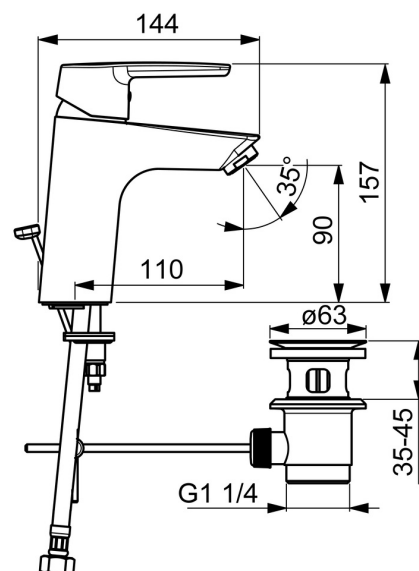

EAN: 4057304004001  
[static.hansa.com/5150229300676](http://static.hansa.com/5150229300676)

- Lavabo
- Monocommande, Cold Start
- Montage sur plaque
- Chrome
- Bec fixe
- PCA - Mousseur à débit constant indépendamment de la pression
- Levier avec symbole C+F, Levier monocommande
- Vidage avec tirette
- Limiteur de température et de débit, Variante pour réaliser des économies d'eau (Cold Start) - ouverture eau froide en position médiane, Limiteur de température ajustable
- Cartouche céramique de  $\varnothing$  35 mm pour contrôle de température et de débit
- Raccordement par flexibles
- Corps en laiton DZR, Kit de fixation express

## Caractéristiques techniques

### Caractéristiques techniques

Taille DN (diamètre nominal)	<b>DN15</b>
Alimentation en eau chaude	<b>max. +70°C</b>
Pression de service	<b>0.5-10 bar</b>
Taille de raccord	<b>G3/8</b>
Saillie	<b>110 mm</b>
Dispositif de protection (EN1717)	<b>AA</b>
Matériau	<b>brass</b>