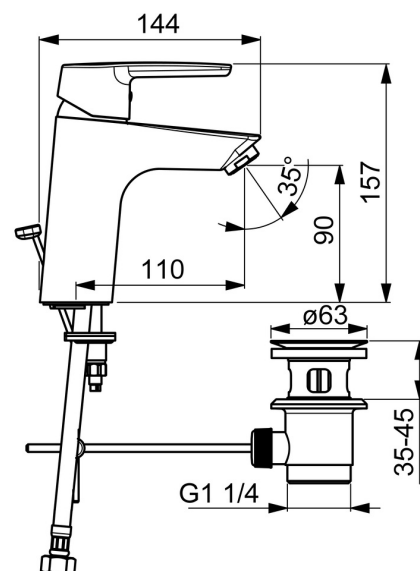

EAN: 4057304004001
static.hansa.com/5150229300676

- Umyvadlo
- Jednopáková, Cold Start
- Stojánková
- Chrom
- Pevné výtokové rameno
- PCA® aerátor s konstantním průtokovým množstvím nezávislým na změnách tlaku
- Páka se symboly teplé a studené vody, Jedna ovládací páka / rukojeť
- Mechanický uzávěr odpadu s táhlem
- Funkce pro nastavení maximální teploty a průtoku vody, Úspora energie (Cold Start) - studená voda ve střední poloze, Nastavitelný omezovač teploty vody (součástí dodávky, možnost dodatečné instalace)
- \varnothing 35 mm keramická kartuše pro ovládání teploty a průtoku vody
- Flexibilní připojovací hadice
- Tělo baterie z mosazi DZR, Montážní systém Rapid

Technické údaje

Vlastnosti průtoku

Úsporný průtok při 3 bar	4.8 l/min
Průtokové množství při 3 bar	12.0 l/min
Průtokové množství při 3 bar (s regulátorem průtoku)	6.0 l/min

Technické vlastnosti

Velikost DN (jmenovitý rozměr)	DN15
Zdroj teplé vody	max. +70°C
Pracovní tlak	0.5-10 bar
Velikost přípojky	G3/8
Projection	110 mm
Zabezpečení proti zpětnému toku (ČSN EN 1717)	AA
Materiál	Mosaz