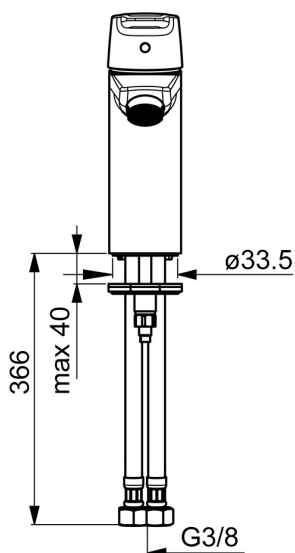

EAN: 4057304004001
static.hansa.com/5150229300676

- Umyvadlo
- Jednopáková, Cold Start
- Stojánková
- Chrom
- Pevné výtokové rameno
- PCA® aerátor s konstantním průtokovým množstvím nezávislým na změnách tlaku
- Páka se symboly teplé a studené vody, Jedna ovládací páka / rukojeť
- Mechanický uzávěr odpadu s táhlem
- Funkce pro nastavení maximální teploty a průtoku vody, Úspora energie (Cold Start) - studená voda ve střední poloze, Nastavitelný omezovač teploty vody (součástí dodávky, možnost dodatečné instalace)
- \varnothing 35 mm keramická kartuše pro ovládání teploty a průtoku vody
- Flexibilní připojovací hadice
- Tělo baterie z mosazi DZR, Montážní systém Rapid

Technické údaje

Vlastnosti průtoku

Úsporný průtok při 3 bar	4.8 l/min
Průtokové množství při 3 bar	12.0 l/min
Průtokové množství při 3 bar (s regulátorem průtoku)	6.0 l/min

Technické vlastnosti

Velikost DN (jmenovitý rozměr)	DN15
Zdroj teplé vody	max. +70°C
Pracovní tlak	0.5-10 bar
Velikost přípojky	G3/8
Projection	110 mm
Zabezpečení proti zpětnému toku (ČSN EN 1717)	AA
Materiál	Mosaz