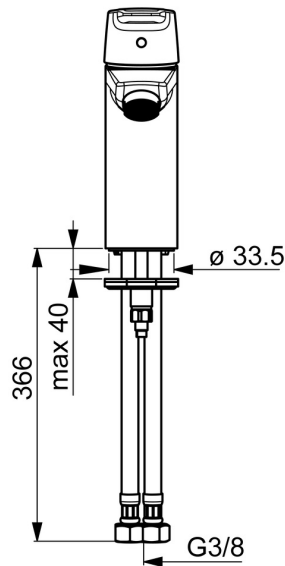

EAN: 4057304018329  
[static.hansa.com/515022930005](http://static.hansa.com/515022930005)

- Settore industriale, ECO Building, Housing
- Monocomando
- Montaggio d'appoggio
- Cromo
- Bocca fissa
- PCA® portata costante indipendentemente dalle variazioni di pressione
- Leva/Manopola monocomando, Leva con simbolo F+C
- Piletta di scarico con astina saltarello, Portacatena senza catena
- Limitatore di temperatura
- Cartuccia a dischi ceramici  $\varnothing$  35mm
- Collegamento con flessibili
- Ottone DZR, Sistema di installazione rapida

### Caratteristiche flusso

Portata 3 bar (con limitatore di flusso) **4.2 l/min**

### Caratteristiche tecniche

Misura DN (dimensione nominale) **DN15**  
 Fornitura di acqua calda **max. +70°C**  
 Pressione di esercizio **0.5-10 bar**  
 Misura della connessione **G3/8**  
 Projection **110 mm**  
 Backflow prevention (EN1717) **AA**  
 Materiale **Ottone**

### SP51402293

	Nome	Codice
01	Leva Cromo	59914417
01	Leva lunga Cromo	59914633
02	Cappuccio, 33x3 mm Cromo	59912504
03	Temperature adjustment limiter	59912325
04	Dado di fissaggio, M40x1	1003409V
05	Cartuccia, 3.5 Classic	59913075
06	Aeratore, M24x1 A, low pressure Cromo	59902692
06	Aeratore, M24x1, 6 l/min Cromo	59913727
07	Viti di fissaggio, M8x1, L=140	59912474
08	Set di fissaggio	59910749
N.I.	Scarico a saltarello Cromo	59904620
N.I.	Cannette flessibili, L=430, G3/8-M10x1	59912515
N.I.	Asta saltarello	59914464
N.I.	Scarico a saltarello, (2019-) Cromo	59914764