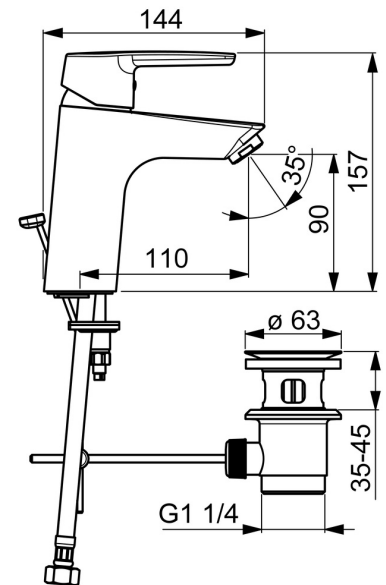

EAN: 4057304018329  
[static.hansa.com/515022930005](http://static.hansa.com/515022930005)

- Settore industriale, ECO Building, Housing
- Monocomando
- Montaggio d'appoggio
- Cromo
- Bocca fissa
- PCA® portata costante indipendentemente dalle variazioni di pressione
- Leva/Manopola monocomando, Leva con simbolo F+C
- Piletta di scarico con astina saltarello, Portacatena senza catena
- Limitatore di temperatura
- Cartuccia a dischi ceramici  $\varnothing$  35mm
- Collegamento con flessibili
- Ottone DZR, Sistema di installazione rapida

### Caratteristiche flusso

Portata 3 bar (con limitatore di flusso) **4.2 l/min**

### Caratteristiche tecniche

Misura DN (dimensione nominale) **DN15**  
 Fornitura di acqua calda **max. +70°C**  
 Pressione di esercizio **0.5-10 bar**  
 Misura della connessione **G3/8**  
 Projection **110 mm**  
 Backflow prevention (EN1717) **AA**  
 Materiale **Ottone**

### SP51402293

	Nome	Codice
01	Leva Cromo	59914417
01	Leva lunga Cromo	59914633
02	Cappuccio, 33x3 mm Cromo	59912504
03	Temperature adjustment limiter	59912325
04	Dado di fissaggio, M40x1	1003409V
05	Cartuccia, 3.5 Classic	59913075
06	Aeratore, M24x1 A, low pressure Cromo	59902692
06	Aeratore, M24x1, 6 l/min Cromo	59913727
07	Viti di fissaggio, M8x1, L=140	59912474
08	Set di fissaggio	59910749
N.I.	Scarico a saltarello Cromo	59904620
N.I.	Cannette flessibili, L=430, G3/8-M10x1	59912515
N.I.	Asta saltarello	59914464
N.I.	Scarico a saltarello, (2019-) Cromo	59914764