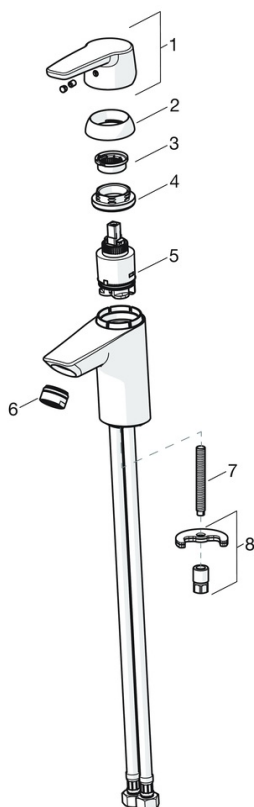

EAN: 4057304018329  
[static.hansa.com/515022930005](http://static.hansa.com/515022930005)

- Settore industriale, ECO Building, Housing
- Monocomando
- Montaggio d'appoggio
- Cromo
- Bocca fissa
- PCA® portata costante indipendentemente dalle variazioni di pressione
- Leva/Manopola monocomando, Leva con simbolo F+C
- Piletta di scarico con astina saltarello, Portacatena senza catena
- Limitatore di temperatura
- Cartuccia a dischi ceramici  $\varnothing$  35mm
- Collegamento con flessibili
- Ottone DZR, Sistema di installazione rapida

### Caratteristiche tecniche

Misura DN (dimensione nominale) **DN15**  
 Fornitura di acqua calda **max. +70°C**  
 Pressione di esercizio **0.5-10 bar**  
 Misura della connessione **G3/8**  
 Projection **110 mm**  
 Backflow prevention (EN1717) **AA**  
 Materiale **Ottone**

## Parti di ricambio

### SP51402293

	Nome	Codice
01	Leva Cromo	59914417
01	Leva lunga Cromo	59914633
02	Cappuccio, 33x3 mm Cromo	59912504
03	Temperature adjustment limiter	59912325
04	Dado di fissaggio, M40x1	1003409V
05	Cartuccia, 3.5 Classic	59913075
06	Aeratore, M24x1 A, low pressure Cromo	59902692
06	Aeratore, M24x1, 6 l/min Cromo	59913727
07	Viti di fissaggio, M8x1, L=140	59912474
08	Set di fissaggio	59910749
N.I.	Scarico a saltarello Cromo	59904620
N.I.	Cannette flessibili, L=430, G3/8-M10x1	59912515
N.I.	Asta saltarello	59914464
N.I.	Scarico a saltarello, (2019-) Cromo	59914764