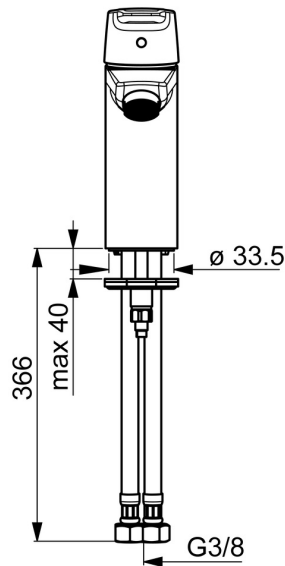

EAN: 4057304018312
static.hansa.com/515022930004

- Industry, ECO Building, Housing
- Eengreeps
- Wastafelmontage
- Chrom
- Vaste uitloop
- PCA® mousseur voor een drukonafhankelijke doorstroom
- Eengreeps bediend, Hendel met warm-koud-aanduiding
- Afvoergarnituur met trekstang, Kettinghouder zonder ketting
- Temperatuurbegrenzer
- \varnothing 35 mm keramisch binnenwerk voor debiet en temperatuur instelling
- Flexibele aansluitslang(en)
- Kraanhuis gemaakt van DZR messing, Rapid-montagesysteem

Technische gegevens

Doorstromingseigenschappen

Doorstroomhoeveelheid bij 3 bar (met debietregelaar) **3.4 l/min**

Technische eigenschappen

DN-maat **DN15**
 Warmwatertoevoer **max. +70°C**
 Werkdruk **0.5-10 bar**
 Aansluitmaat **G3/8**
 Projection **110 mm**
 Terugstroom beveiliging (EN1717) **AA**
 Materiaal **brass**

Reserveonderdelen

SP51402293

| | Naam | Code |
|------|--|----------|
| 01 | Hendel Chrom | 59914417 |
| 01 | Lange hendel Chrom | 59914633 |
| 02 | Kap, 33x3 mm Chrom | 59912504 |
| 03 | Temperature adjustment limiter | 59912325 |
| 04 | Schroefring, M40x1 | 1003409V |
| 05 | Binnenwerk, 3.5 Classic | 59913075 |
| 06 | Mousseur, M24x1 A, low pressure Chrom | 59902692 |
| 06 | Mousseur, M24x1, 6 l/min Chrom | 59913727 |
| 07 | Bevestigingsschroeven, M8x1, L=140 | 59912474 |
| 08 | Bevestigingsset | 59910749 |
| N.I. | Wastegarnituur Chrom | 59904620 |
| N.I. | Flexibele aansluitingen, L=430, G3/8-M10x1 | 59912515 |
| N.I. | Trekstang | 59914464 |
| N.I. | Wastegarnituur, (2019-) Chrom | 59914764 |