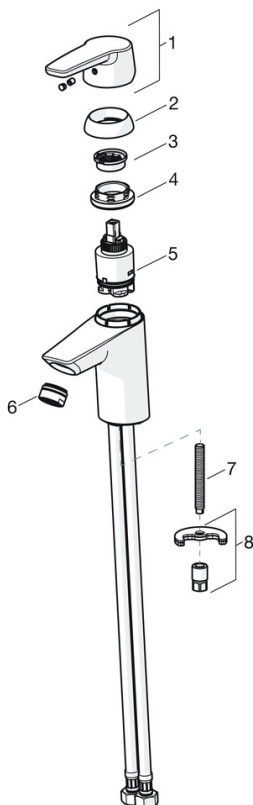

EAN: 4057304018312
static.hansa.com/515022930004

- Industry, ECO Building, Housing
- Eengreeps
- Wastafelmontage
- Chrom
- Vaste uitloop
- PCA® mousseur voor een drukonafhankelijke doorstroom
- Eengreeps bediend, Hendel met warm-koud-aanduiding
- Afvoergarnituur met trekstang, Kettinghouder zonder ketting
- Temperatuurbegrenzer
- \varnothing 35 mm keramisch binnenwerk voor debiet en temperatuur instelling
- Flexibele aansluitslang(en)
- Kraanhuis gemaakt van DZR messing, Rapid-montagesysteem

Technische gegevens

Doorstromingseigenschappen

Doorstroomhoeveelheid bij 3 bar (met debietregelaar) **3.4 l/min**

Technische eigenschappen

DN-maat **DN15**
 Warmwatertoevoer **max. +70°C**
 Werkdruk **0.5-10 bar**
 Aansluitmaat **G3/8**
 Projection **110 mm**
 Terugstroom beveiliging (EN1717) **AA**
 Materiaal **brass**

Reserveonderdelen

SP51402293

| | Naam | Code |
|------|--|----------|
| 01 | Hendel Chrom | 59914417 |
| 01 | Lange hendel Chrom | 59914633 |
| 02 | Kap, 33x3 mm Chrom | 59912504 |
| 03 | Temperature adjustment limiter | 59912325 |
| 04 | Schroefring, M40x1 | 1003409V |
| 05 | Binnenwerk, 3.5 Classic | 59913075 |
| 06 | Mousseur, M24x1 A, low pressure Chrom | 59902692 |
| 06 | Mousseur, M24x1, 6 l/min Chrom | 59913727 |
| 07 | Bevestigingsschroeven, M8x1, L=140 | 59912474 |
| 08 | Bevestigingsset | 59910749 |
| N.I. | Wastegarnituur Chrom | 59904620 |
| N.I. | Flexibele aansluitingen, L=430, G3/8-M10x1 | 59912515 |
| N.I. | Trekstang | 59914464 |
| N.I. | Wastegarnituur, (2019-) Chrom | 59914764 |