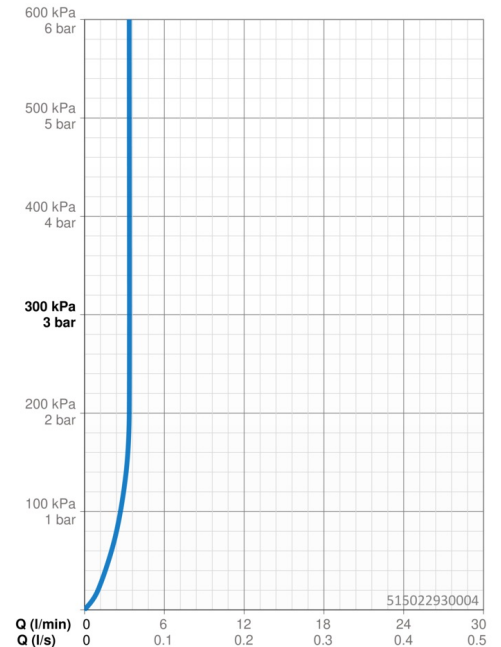

Technische gegevens

Doorstromingseigenschappen

Doorstroomhoeveelheid bij 3 bar (met debietregelaar) **3.4 l/min**

Technische eigenschappen

DN-maat **DN15**
Warmwatertoevoer **max. +70°C**
Werkdruk **0.5-10 bar**
Aansluitmaat **G3/8**
Projection **110 mm**
Terugstroom beveiliging (EN1717) **AA**
Materiaal **brass**

Voorschriften

EN-norm **EN 817**
Geluidsklasse **I (ISO 3822)**

Toestemmingen en Verklaringen

KIWA **K6116/08**
DVGW **NW-6506BP0361**
ABP **P-IX 38812/IA**
Verklaring van overeenstemming **DoC**
EPD **S-P-06391**