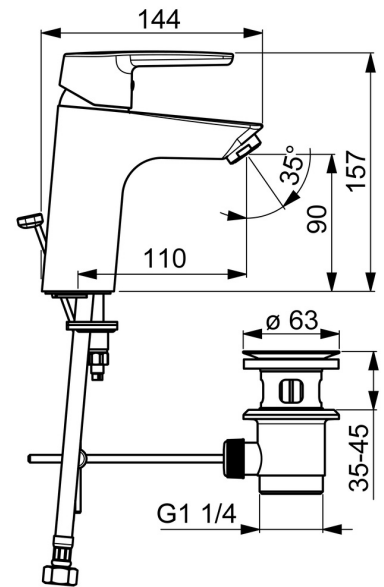

EAN: 4057304018312
static.hansa.com/515022930004

- Industry, ECO Building, Housing
- Eengreeps
- Wastafelmontage
- Chrom
- Vaste uitloop
- PCA® mousseur voor een drukonafhankelijke doorstroom
- Eengreeps bediend, Hendel met warm-koud-aanduiding
- Afvoergarnituur met trekstang, Kettinghouder zonder ketting
- Temperatuurbegrenzer
- \varnothing 35 mm keramisch binnenwerk voor debiet en temperatuur instelling
- Flexibele aansluitslang(en)
- Kraanhuis gemaakt van DZR messing, Rapid-montagesysteem

Technische gegevens

Doorstromingseigenschappen

Doorstroomhoeveelheid bij 3 bar (met debietregelaar) **3.4 l/min**

Technische eigenschappen

DN-maat **DN15**
 Warmwatertoevoer **max. +70°C**
 Werkdruk **0.5-10 bar**
 Aansluitmaat **G3/8**
 Projection **110 mm**
 Terugstroom beveiliging (EN1717) **AA**
 Materiaal **brass**

Reserveonderdelen

SP51402293

| | Naam | Code |
|------|--|----------|
| 01 | Hendel Chrom | 59914417 |
| 01 | Lange hendel Chrom | 59914633 |
| 02 | Kap, 33x3 mm Chrom | 59912504 |
| 03 | Temperature adjustment limiter | 59912325 |
| 04 | Schroefring, M40x1 | 1003409V |
| 05 | Binnenwerk, 3.5 Classic | 59913075 |
| 06 | Mousseur, M24x1 A, low pressure Chrom | 59902692 |
| 06 | Mousseur, M24x1, 6 l/min Chrom | 59913727 |
| 07 | Bevestigingsschroeven, M8x1, L=140 | 59912474 |
| 08 | Bevestigingsset | 59910749 |
| N.I. | Wastegarnituur Chrom | 59904620 |
| N.I. | Flexibele aansluitingen, L=430, G3/8-M10x1 | 59912515 |
| N.I. | Trekstang | 59914464 |
| N.I. | Wastegarnituur, (2019-) Chrom | 59914764 |