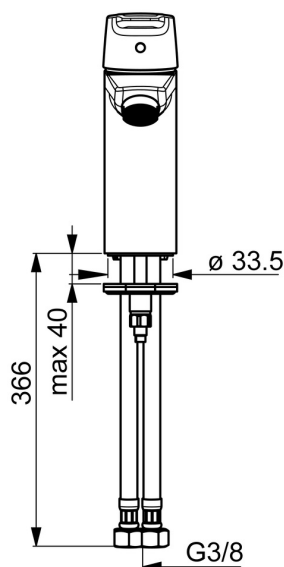

EAN: 4057304018312  
[static.hansa.com/515022930004](http://static.hansa.com/515022930004)

- Settore industriale, ECO Building, Housing
- Monocomando
- Montaggio d'appoggio
- Cromo
- Bocca fissa
- PCA® portata costante indipendentemente dalle variazioni di pressione
- Leva/Manopola monocomando, Leva con simbolo F+C
- Piletta di scarico con astina saltarello, Portacatena senza catena
- Limitatore di temperatura
- Cartuccia a dischi ceramici  $\varnothing$  35mm
- Collegamento con flessibili
- Ottone DZR, Sistema di installazione rapida

### Caratteristiche flusso

Portata 3 bar (con limitatore di flusso) **3.4 l/min**

### Caratteristiche tecniche

Misura DN (dimensione nominale) **DN15**  
 Fornitura di acqua calda **max. +70°C**  
 Pressione di esercizio **0.5-10 bar**  
 Misura della connessione **G3/8**  
 Projection **110 mm**  
 Backflow prevention (EN1717) **AA**  
 Materiale **Ottone**