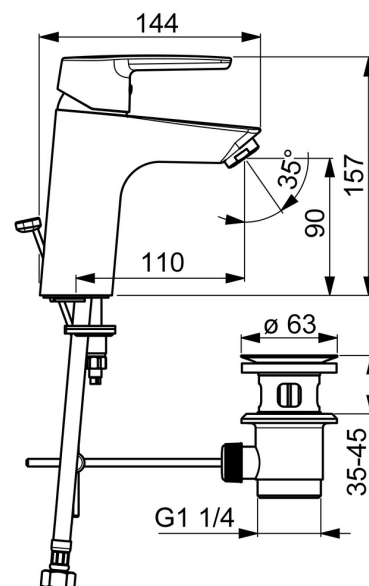

EAN: 4057304018312  
[static.hansa.com/515022930004](http://static.hansa.com/515022930004)

- Settore industriale, ECO Building, Housing
- Monocomando
- Montaggio d'appoggio
- Cromo
- Bocca fissa
- PCA® portata costante indipendentemente dalle variazioni di pressione
- Leva/Manopola monocomando, Leva con simbolo F+C
- Piletta di scarico con astina saltarello, Portacatena senza catena
- Limitatore di temperatura
- Cartuccia a dischi ceramici  $\varnothing$  35mm
- Collegamento con flessibili
- Ottone DZR, Sistema di installazione rapida

### Caratteristiche flusso

Portata 3 bar (con limitatore di flusso) **3.4 l/min**

### Caratteristiche tecniche

Misura DN (dimensione nominale) **DN15**  
 Fornitura di acqua calda **max. +70°C**  
 Pressione di esercizio **0.5-10 bar**  
 Misura della connessione **G3/8**  
 Projection **110 mm**  
 Backflow prevention (EN1717) **AA**  
 Materiale **Ottone**

### SP51402293

	Nome	Codice
01	Leva Cromo	59914417
01	Leva lunga Cromo	59914633
02	Cappuccio, 33x3 mm Cromo	59912504
03	Temperature adjustment limiter	59912325
04	Dado di fissaggio, M40x1	1003409V
05	Cartuccia, 3.5 Classic	59913075
06	Aeratore, M24x1 A, low pressure Cromo	59902692
06	Aeratore, M24x1, 6 l/min Cromo	59913727
07	Viti di fissaggio, M8x1, L=140	59912474
08	Set di fissaggio	59910749
N.I.	Scarico a saltarello Cromo	59904620
N.I.	Cannette flessibili, L=430, G3/8-M10x1	59912515
N.I.	Asta saltarello	59914464
N.I.	Scarico a saltarello, (2019-) Cromo	59914764