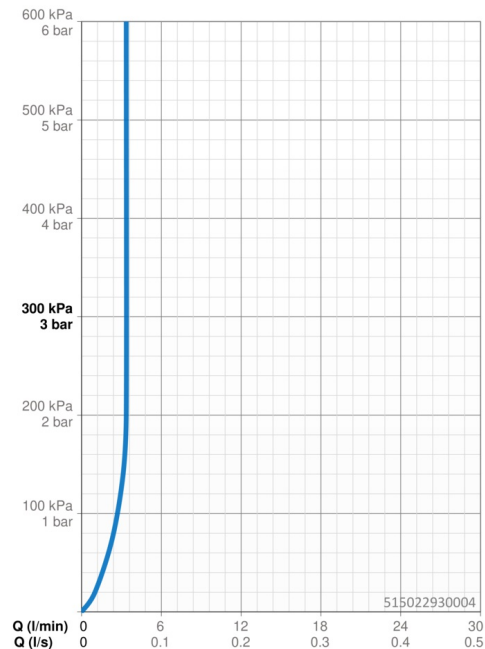

Dati tecnici

Caratteristiche flusso

Portata 3 bar (con limitatore di flusso) **3.4 l/min**

Caratteristiche tecniche

Misura DN (dimensione nominale) **DN15**
Fornitura di acqua calda **max. +70°C**
Pressione di esercizio **0.5-10 bar**
Misura della connessione **G3/8**
Projection **110 mm**
Backflow prevention (EN1717) **AA**
Materiale **Ottone**

Norme

Standard EN **EN 817**
Classe di rumorosità **I (ISO 3822)**

Certificati/Dichiarazioni

KIWA **K6116/08**
DVGW **NW-6506BP0361**
ABP **P-IX 38812/IA**
Dichiarazione di conformità **DoC**
EPD **S-P-06391**