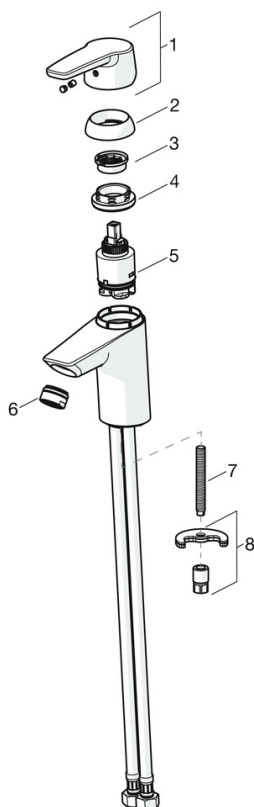

EAN: 4057304018312  
[static.hansa.com/515022930004](http://static.hansa.com/515022930004)

- Settore industriale, ECO Building, Housing
- Monocomando
- Montaggio d'appoggio
- Cromo
- Bocca fissa
- PCA® portata costante indipendentemente dalle variazioni di pressione
- Leva/Manopola monocomando, Leva con simbolo F+C
- Piletta di scarico con astina saltarello, Portacatena senza catena
- Limitatore di temperatura
- Cartuccia a dischi ceramici  $\varnothing$  35mm
- Collegamento con flessibili
- Ottone DZR, Sistema di installazione rapida

### Caratteristiche tecniche

Misura DN (dimensione nominale) **DN15**  
 Fornitura di acqua calda **max. +70°C**  
 Pressione di esercizio **0.5-10 bar**  
 Misura della connessione **G3/8**  
 Projection **110 mm**  
 Backflow prevention (EN1717) **AA**  
 Materiale **Ottone**

## Parti di ricambio

### SP51402293

	Nome	Codice
01	Leva Cromo	59914417
01	Leva lunga Cromo	59914633
02	Cappuccio, 33x3 mm Cromo	59912504
03	Temperature adjustment limiter	59912325
04	Dado di fissaggio, M40x1	1003409V
05	Cartuccia, 3.5 Classic	59913075
06	Aeratore, M24x1 A, low pressure Cromo	59902692
06	Aeratore, M24x1, 6 l/min Cromo	59913727
07	Viti di fissaggio, M8x1, L=140	59912474
08	Set di fissaggio	59910749
N.I.	Scarico a saltarello Cromo	59904620
N.I.	Cannette flessibili, L=430, G3/8-M10x1	59912515
N.I.	Asta saltarello	59914464
N.I.	Scarico a saltarello, (2019-) Cromo	59914764