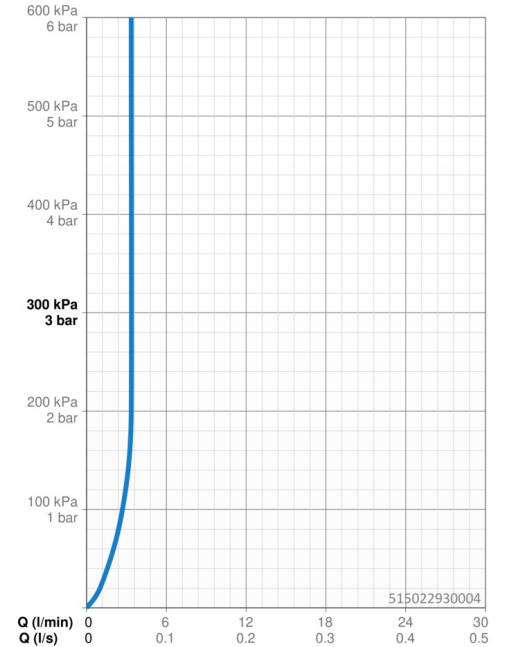

Technische Daten

Durchflusseigenschaften

Durchfluss bei 3 bar (mit Durchflussregler) **3,4 l/min**

Technische Eigenschaften

DN-Größe (Nennmaß) **DN15**
Warmwasserversorgung **max. +70°C**
Arbeitsdruck **0,5-10 bar**
Anschlussgröße **G3/8**
Ausladung **110 mm**
Sicherungseinrichtung (EN1717) **AA**
Werkstoff **Messing**

Vorschriften

EN Standard **EN 817**
Geräuschklasse **I (ISO 3822)**

Zulassungen und Deklarationen

KIWA **K6116/08**
DVGW **NW-6506BP0361**
Konformitätserklärung **DoC**
EPD **S-P-06391**

Nachhaltigkeit

EPD module A1 (kg CO2 eq.) **7,20**
EPD module A2 (kg CO2 eq.) **0,34**
EPD module A3 (kg CO2 eq.) **0,68**
EPD module A1-A3 (kg CO2 eq.) **8,22**
EPD module A4 (kg CO2 eq.) **0,23**
EPD module B7 (kg CO2 eq.) **1038,24**
EPD module C2 (kg CO2 eq.) **0,01**
EPD module C3 (kg CO2 eq.) **0,02**
EPD module C4 (kg CO2 eq.) **0,06**
EPD module D (kg CO2 eq.) **-5,85**