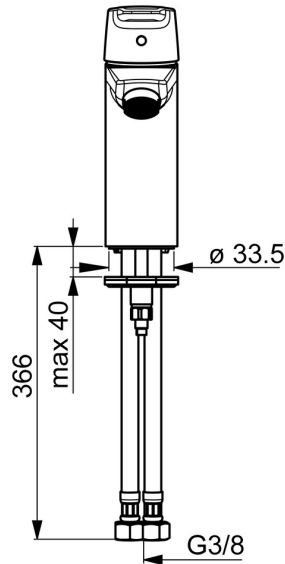

EAN: 4057304018312
static.hansa.com/515022930004

- Industrie, ECO Building, Öffentlicher Wohnungsbau
- Einhebelmischer
- Standmontage
- Chrom
- Feststehender Auslauf
- PCA® konstante Durchflussleistung unabhängig vom Fließdruck
- Einhandbedienhebel/Griff, Hebel mit W+K-Kennzeichnung
- Ablaufgarnitur mit Zugstange, Kettenhalter ohne Kette
- Temperaturbegrenzer
- ø 3.5 classic Steuerpatrone mit keramischen Dichtscheiben zur Wassermengen- und Temperatureinstellung
- Anschluss über flexible Druckschläuche
- Armaturenkörper aus entzinkungsbeständigem Messing (DZR), Rapid-Montagesystem

Technische Daten

Durchflusseigenschaften

Durchfluss bei 3 bar (mit Durchflussregler) **3,4 l/min**

Technische Eigenschaften

DN-Größe (Nennmaß) **DN15**
 Warmwasserversorgung **max. +70°C**
 Arbeitsdruck **0,5-10 bar**
 Anschlussgröße **G3/8**
 Ausladung **110 mm**
 Sicherungseinrichtung (EN1717) **AA**
 Werkstoff **Messing**

Ersatzteile

SP51402293

	Name	Art.-Nr.
01	Hebel	59914417
01	Langer Hebel	59914633
02	Abdeckkappe, 33x3 mm	59912504
03	Temperatur-Anschlagring	59912325
04	Spann-Mutter, M40x1	1003409V
05	Kartusche, 3.5 Classic	59913075
06	Luftsprudler, M24x1 A, low pressure	59902692
06	Luftsprudler, M24x1, 6 l/min	59913727
07	Befestigungsschraube, M8x1, L=140	59912474
08	Befestigungssatz	59910749
N.I.	Ablaufgarnitur	59904620
N.I.	Anschlußschlauch, L=430, G3/8-M10x1	59912515
N.I.	Zugstange mit Knopf	59914464
N.I.	Ablaufgarnitur, (2019-)	59914764