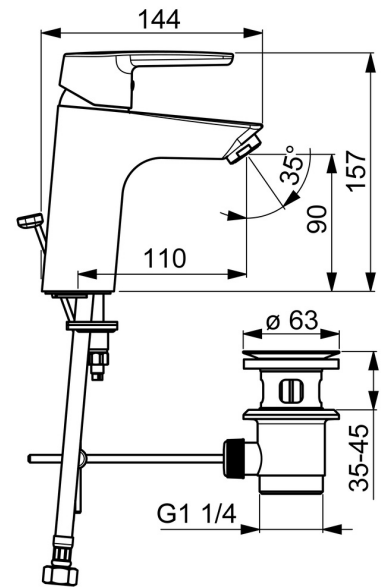

EAN: 4057304018312
static.hansa.com/515022930004

- Industrie, ECO Building, Öffentlicher Wohnungsbau
- Einhebelmischer
- Standmontage
- Chrom
- Feststehender Auslauf
- PCA® konstante Durchflussleistung unabhängig vom Fließdruck
- Einhandbedienhebel/Griff, Hebel mit W+K-Kennzeichnung
- Ablaufgarnitur mit Zugstange, Kettenhalter ohne Kette
- Temperaturbegrenzer
- ø 3.5 classic Steuerpatrone mit keramischen Dichtscheiben zur Wassermengen- und Temperatureinstellung
- Anschluss über flexible Druckschläuche
- Armaturenkörper aus entzinkungsbeständigem Messing (DZR), Rapid-Montagesystem

Technische Daten

Durchflusseigenschaften

Durchfluss bei 3 bar (mit Durchflussregler) **3,4 l/min**

Technische Eigenschaften

DN-Größe (Nennmaß) **DN15**
 Warmwasserversorgung **max. +70°C**
 Arbeitsdruck **0,5-10 bar**
 Anschlussgröße **G3/8**
 Ausladung **110 mm**
 Sicherungseinrichtung (EN1717) **AA**
 Werkstoff **Messing**

Ersatzteile

SP51402293

	Name	Art.-Nr.
01	Hebel	59914417
01	Langer Hebel	59914633
02	Abdeckkappe, 33x3 mm	59912504
03	Temperatur-Anschlagring	59912325
04	Spann-Mutter, M40x1	1003409V
05	Kartusche, 3.5 Classic	59913075
06	Luftsprudler, M24x1 A, low pressure	59902692
06	Luftsprudler, M24x1, 6 l/min	59913727
07	Befestigungsschraube, M8x1, L=140	59912474
08	Befestigungssatz	59910749
N.I.	Ablaufgarnitur	59904620
N.I.	Anschlußschlauch, L=430, G3/8-M10x1	59912515
N.I.	Zugstange mit Knopf	59914464
N.I.	Ablaufgarnitur, (2019-)	59914764