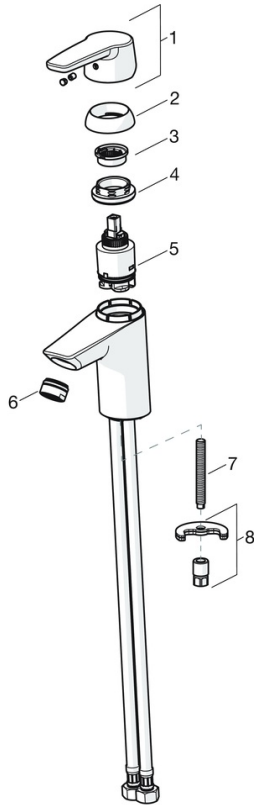

EAN: 4057304018312
static.hansa.com/515022930004

- Industrie, ECO Building, Öffentlicher Wohnungsbau
- Einhebelmischer
- Standmontage
- Chrom
- Feststehender Auslauf
- PCA® konstante Durchflussleistung unabhängig vom Fließdruck
- Einhandbedienhebel/Griff, Hebel mit W+K-Kennzeichnung
- Ablaufgarnitur mit Zugstange, Kettenhalter ohne Kette
- Temperaturbegrenzer
- ø 3.5 classic Steuerpatrone mit keramischen Dichtscheiben zur Wassermengen- und Temperatureinstellung
- Anschluss über flexible Druckschläuche
- Armaturenkörper aus entzinkungsbeständigem Messing (DZR), Rapid-Montagesystem

Technische Daten

Durchflusseigenschaften

Durchfluss bei 3 bar (mit Durchflussregler) **3,4 l/min**

Technische Eigenschaften

DN-Größe (Nennmaß) **DN15**
 Warmwasserversorgung **max. +70°C**
 Arbeitsdruck **0,5-10 bar**
 Anschlussgröße **G3/8**
 Ausladung **110 mm**
 Sicherungseinrichtung (EN1717) **AA**
 Werkstoff **Messing**

EPD module A1 (kg CO2 eq.) **7,20**
 EPD module A2 (kg CO2 eq.) **0,34**
 EPD module A3 (kg CO2 eq.) **0,68**
 EPD module A1-A3 (kg CO2 eq.) **8,22**
 EPD module A4 (kg CO2 eq.) **0,23**
 EPD module B7 (kg CO2 eq.) **1038,24**
 EPD module C2 (kg CO2 eq.) **0,01**
 EPD module C3 (kg CO2 eq.) **0,02**
 EPD module C4 (kg CO2 eq.) **0,06**
 EPD module D (kg CO2 eq.) **-5,85**

Ersatzteile

SP51402293

	Name	Art.-Nr.
01	Hebel	59914417
01	Langer Hebel	59914633
02	Abdeckkappe, 33x3 mm	59912504
03	Temperatur-Anschlagring	59912325
04	Spann-Mutter, M40x1	1003409V
05	Kartusche, 3.5 Classic	59913075
06	Luftsprudler, M24x1 A, low pressure	59902692
06	Luftsprudler, M24x1, 6 l/min	59913727
07	Befestigungsschraube, M8x1, L=140	59912474
08	Befestigungssatz	59910749
N.I.	Ablaufgarnitur	59904620
N.I.	Anschlußschlauch, L=430, G3/8-M10x1	59912515
N.I.	Zugstange mit Knopf	59914464
N.I.	Ablaufgarnitur, (2019-)	59914764