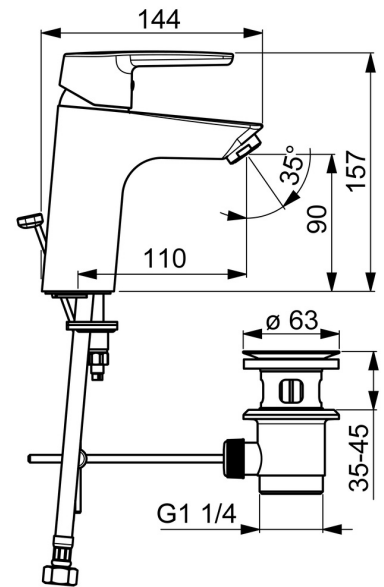

EAN: 4057304002786
static.hansa.com/51502293

- Wastafel
- Eengreeps
- Wastafelmontage
- Chrom
- Vaste uitloop
- PCA® mousseur voor een drukonafhankelijke doorstroom
- Hendel met warm-koud-aanduiding, Eengreeps bediend
- Afvoergarnituur met trekstang
- Temperatuurbegrenzer, Temperatuurbegrenzer (achteraf instelbaar)
- \varnothing 35 mm keramisch binnenwerk voor debiet en temperatuur instelling
- Flexibele aansluitslang(en)
- Kraanhuis gemaakt van DZR messing, Rapid-montagesysteem

Technische gegevens

Doorstromingseigenschappen

Doorstroomhoeveelheid bij 3 bar (met debietregelaar) **6.0 l/min**

Technische eigenschappen

DN-maat **DN15**
 Warmwatertoevoer **max. +70°C**
 Werkdruk **0.5-10 bar**
 Aansluitmaat **G3/8**
 Projectie **110 mm**
 Terugstroom beveiliging (EN1717) **AA**
 Materiaal **brass**

Reserveonderdelen

SP51402293

	Naam	Code
01	Handel Chrom	59914417
01	Lange handel Chrom	59914633
02	Kap, 33x3 mm Chrom	59912504
03	Temperature adjustment limiter	59912325
04	Schroefring, M40x1	1003409V
05	Binnenwerk, 3.5 Classic	59913075
06	Mousseur, M24x1 A, low pressure Chrom	59902692
06	Mousseur, M24x1, 6 l/min Chrom	59913727
07	Bevestigingsschroeven, M8x1, L=140	59912474
08	Bevestigingsset	59910749
N.I.	Wastegarnituur Chrom	59904620
N.I.	Flexibele aansluitingen, L=430, G3/8-M10x1	59912515
N.I.	Trekstang	59914464
N.I.	Wastegarnituur, (2019-) Chrom	59914764