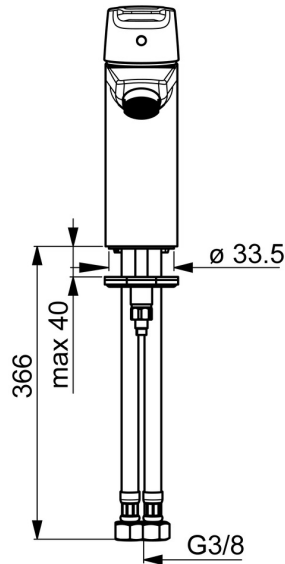

EAN: 4057304002786
static.hansa.com/51502293

- Wastafel
- Eengreeps
- Wastafelmontage
- Chrom
- Vaste uitloop
- PCA® mousseur voor een drukonafhankelijke doorstroom
- Hendel met warm-koud-aanduiding, Eengreeps bediend
- Afvoergarnituur met trekstang
- Temperatuurbegrenzer, Temperatuurbegrenzer (achteraf instelbaar)
- \varnothing 35 mm keramisch binnenwerk voor debiet en temperatuur instelling
- Flexibele aansluitslang(en)
- Kraanhuis gemaakt van DZR messing, Rapid-montagesysteem

Technische gegevens

Doorstromingseigenschappen

Doorstroomhoeveelheid bij 3 bar (met debietregelaar) **6.0 l/min**

Technische eigenschappen

DN-maat **DN15**
 Warmwatertoevoer **max. +70°C**
 Werkdruk **0.5-10 bar**
 Aansluitmaat **G3/8**
 Projectie **110 mm**
 Terugstroom beveiliging (EN1717) **AA**
 Materiaal **brass**

Reserveonderdelen

SP51402293

	Naam	Code
01	Handel Chrom	59914417
01	Lange handel Chrom	59914633
02	Kap, 33x3 mm Chrom	59912504
03	Temperature adjustment limiter	59912325
04	Schroefring, M40x1	1003409V
05	Binnenwerk, 3.5 Classic	59913075
06	Mousseur, M24x1 A, low pressure Chrom	59902692
06	Mousseur, M24x1, 6 l/min Chrom	59913727
07	Bevestigingsschroeven, M8x1, L=140	59912474
08	Bevestigingsset	59910749
N.I.	Wastegarnituur Chrom	59904620
N.I.	Flexibele aansluitingen, L=430, G3/8-M10x1	59912515
N.I.	Trekstang	59914464
N.I.	Wastegarnituur, (2019-) Chrom	59914764