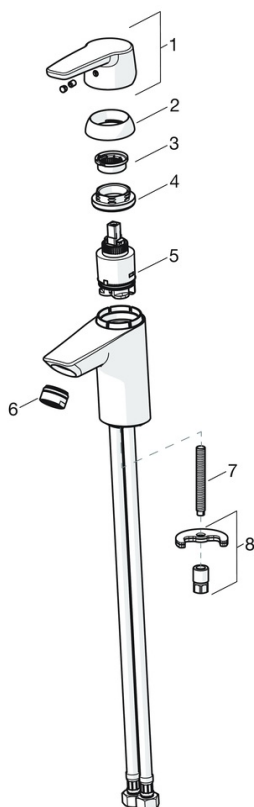

EAN: 4057304002786
static.hansa.com/51502293

- Wastafel
- Eengreeps
- Wastafelmontage
- Chrom
- Vaste uitloop
- PCA® mousseur voor een drukonafhankelijke doorstroom
- Hendel met warm-koud-aanduiding, Eengreeps bediend
- Afvoergarnituur met trekstang
- Temperatuurbegrenzer, Temperatuurbegrenzer (achteraf instelbaar)
- \varnothing 35 mm keramisch binnenwerk voor debiet en temperatuur instelling
- Flexibele aansluitslang(en)
- Kraanhuis gemaakt van DZR messing, Rapid-montagesysteem

Technische gegevens

Doorstromingseigenschappen

Doorstroomhoeveelheid bij 3 bar (met debietregelaar) **6.0 l/min**

Technische eigenschappen

DN-maat **DN15**
 Warmwatertoevoer **max. +70°C**
 Werkdruk **0.5-10 bar**
 Aansluitmaat **G3/8**
 Projectie **110 mm**
 Terugstroom beveiliging (EN1717) **AA**
 Materiaal **brass**

Reserveonderdelen

SP51402293

	Naam	Code
01	Handel Chrom	59914417
01	Lange handel Chrom	59914633
02	Kap, 33x3 mm Chrom	59912504
03	Temperature adjustment limiter	59912325
04	Schroefring, M40x1	1003409V
05	Binnenwerk, 3.5 Classic	59913075
06	Mousseur, M24x1 A, low pressure Chrom	59902692
06	Mousseur, M24x1, 6 l/min Chrom	59913727
07	Bevestigingsschroeven, M8x1, L=140	59912474
08	Bevestigingsset	59910749
N.I.	Wastegarnituur Chrom	59904620
N.I.	Flexibele aansluitingen, L=430, G3/8-M10x1	59912515
N.I.	Trekstang	59914464
N.I.	Wastegarnituur, (2019-) Chrom	59914764