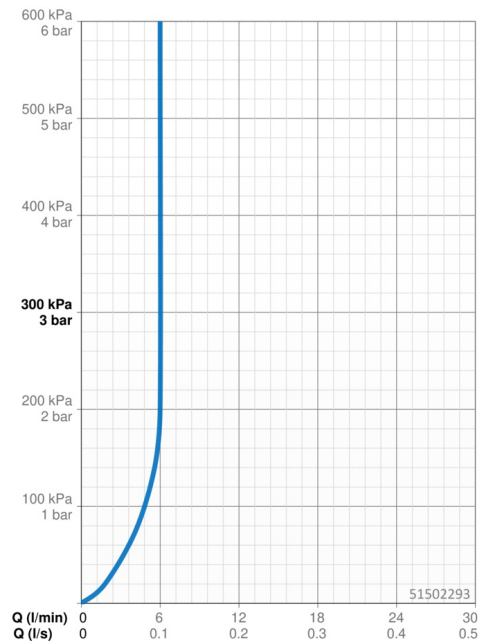

Technische gegevens

Doorstromingseigenschappen

Doorstroomhoeveelheid bij 3 bar (met debietregelaar) **6.0 l/min**

Technische eigenschappen

DN-maat **DN15**
Warmwatertoevoer **max. +70°C**
Werkdruk **0.5-10 bar**
Aansluitmaat **G3/8**
Projectie **110 mm**
Terugstroom beveiliging (EN1717) **AA**
Materiaal **brass**

Voorschriften

EN-norm **EN 817**
Geluidsklasse **I (ISO3822)**

Toestemmingen en Verklaringen

KIWA **K6116/08**
DVGW **NW-6506BP0361**
ABP **P-IX 38812/IA**
Verklaring van overeenstemming **DoC**
EPD **S-P-06391**