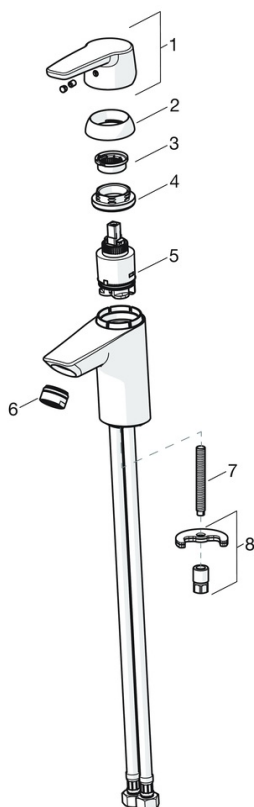

EAN: 4057304002786
static.hansa.com/51502293

- Lavabo
- Monocomando
- Montaggio d'appoggio
- Cromo
- Bocca fissa
- PCA® portata costante indipendentemente dalle variazioni di pressione
- Leva con simbolo F+C, Leva/Manopola monocomando
- Piletta di scarico con astina saltarello
- Limitatore di temperatura, Limitatore di temperatura regolabile
- Cartuccia a dischi ceramici \varnothing 35mm
- Collegamento con flessibili
- Ottone DZR, Sistema di installazione rapida

Dati tecnici

Caratteristiche flusso

Portata 3 bar (con limitatore di flusso) **6.0 l/min**

Caratteristiche tecniche

Misura DN (dimensione nominale) **DN15**
 Fornitura di acqua calda **max. +70°C**
 Pressione di esercizio **0.5-10 bar**
 Misura della connessione **G3/8**
 Projection **110 mm**
 Backflow prevention (EN1717) **AA**
 Materiale **Ottone**

Parti di ricambio

SP51402293

	Nome	Codice
01	Leva Cromo	59914417
01	Leva lunga Cromo	59914633
02	Cappuccio, 33x3 mm Cromo	59912504
03	Temperature adjustment limiter	59912325
04	Dado di fissaggio, M40x1	1003409V
05	Cartuccia, 3.5 Classic	59913075
06	Aereatore, M24x1 A, low pressure Cromo	59902692
06	Aereatore, M24x1, 6 l/min Cromo	59913727
07	Viti di fissaggio, M8x1, L=140	59912474
08	Set di fissaggio	59910749
N.I.	Scarico a saltarello Cromo	59904620
N.I.	Cannette flessibili, L=430, G3/8-M10x1	59912515
N.I.	Asta saltarello	59914464
N.I.	Scarico a saltarello, (2019-) Cromo	59914764