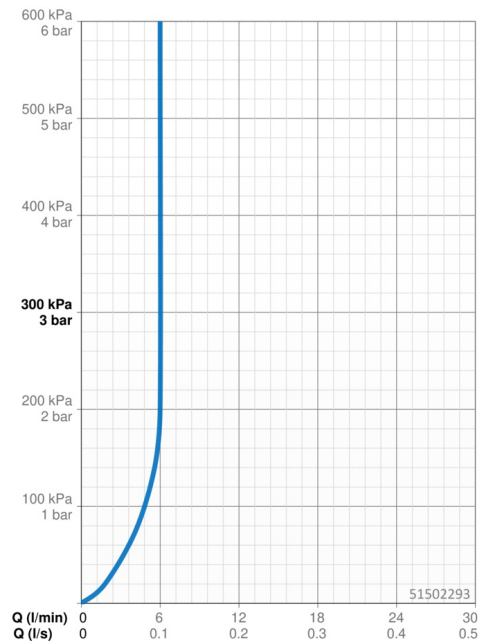

Dati tecnici

Caratteristiche flusso

Portata 3 bar (con limitatore di flusso) **6.0 l/min**

Caratteristiche tecniche

Misura DN (dimensione nominale) **DN15**
Fornitura di acqua calda **max. +70°C**
Pressione di esercizio **0.5-10 bar**
Misura della connessione **G3/8**
Projection **110 mm**
Backflow prevention (EN1717) **AA**
Materiale **Ottone**

Norme

Standard EN **EN 817**
Classe di rumorosità **I (ISO3822)**

Certificati/Dichiarazioni

KIWA **K6116/08**
DVGW **NW-6506BP0361**
ABP **P-IX 38812/IA**
Dichiarazione di conformità **DoC**
EPD **S-P-06391**