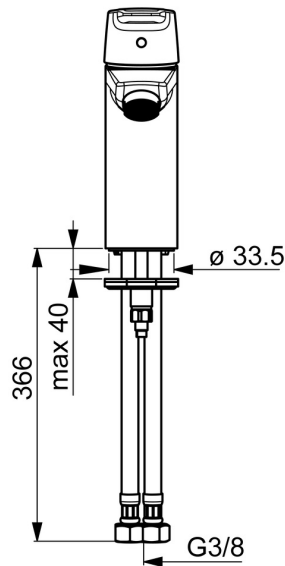

EAN: 4057304002786
static.hansa.com/51502293

- Lavabo
- Monocomando
- Montaggio d'appoggio
- Cromo
- Bocca fissa
- PCA® portata costante indipendentemente dalle variazioni di pressione
- Leva con simbolo F+C, Leva/Manopola monocomando
- Piletta di scarico con astina saltarello
- Limitatore di temperatura, Limitatore di temperatura regolabile
- Cartuccia a dischi ceramici \varnothing 35mm
- Collegamento con flessibili
- Ottone DZR, Sistema di installazione rapida

Dati tecnici

Caratteristiche flusso

Portata 3 bar (con limitatore di flusso) **6.0 l/min**

Caratteristiche tecniche

Misura DN (dimensione nominale) **DN15**
 Fornitura di acqua calda **max. +70°C**
 Pressione di esercizio **0.5-10 bar**
 Misura della connessione **G3/8**
 Projection **110 mm**
 Backflow prevention (EN1717) **AA**
 Materiale **Ottone**

Parti di ricambio

SP51402293

	Nome	Codice
01	Leva Cromo	59914417
01	Leva lunga Cromo	59914633
02	Cappuccio, 33x3 mm Cromo	59912504
03	Temperature adjustment limiter	59912325
04	Dado di fissaggio, M40x1	1003409V
05	Cartuccia, 3.5 Classic	59913075
06	Aereatore, M24x1 A, low pressure Cromo	59902692
06	Aereatore, M24x1, 6 l/min Cromo	59913727
07	Viti di fissaggio, M8x1, L=140	59912474
08	Set di fissaggio	59910749
N.I.	Scarico a saltarello Cromo	59904620
N.I.	Cannette flessibili, L=430, G3/8-M10x1	59912515
N.I.	Asta saltarello	59914464
N.I.	Scarico a saltarello, (2019-) Cromo	59914764