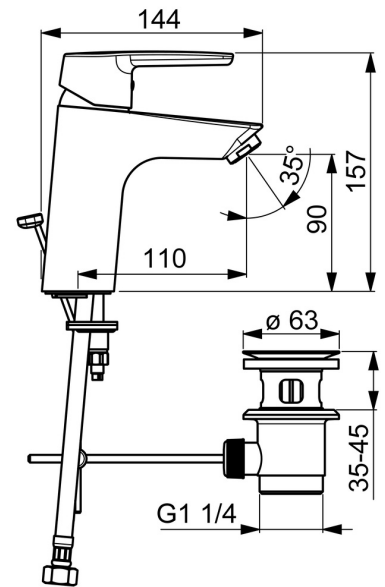

EAN: 4057304002786
static.hansa.com/51502293

- Lavabo
- Monocomando
- Montaggio d'appoggio
- Cromo
- Bocca fissa
- PCA® portata costante indipendentemente dalle variazioni di pressione
- Leva con simbolo F+C, Leva/Manopola monocomando
- Piletta di scarico con astina saltarello
- Limitatore di temperatura, Limitatore di temperatura regolabile
- Cartuccia a dischi ceramici \varnothing 35mm
- Collegamento con flessibili
- Ottone DZR, Sistema di installazione rapida

Dati tecnici

Caratteristiche flusso

Portata 3 bar (con limitatore di flusso) **6.0 l/min**

Caratteristiche tecniche

Misura DN (dimensione nominale) **DN15**
 Fornitura di acqua calda **max. +70°C**
 Pressione di esercizio **0.5-10 bar**
 Misura della connessione **G3/8**
 Projection **110 mm**
 Backflow prevention (EN1717) **AA**
 Materiale **Ottone**

Parti di ricambio

SP51402293

	Nome	Codice
01	Leva Cromo	59914417
01	Leva lunga Cromo	59914633
02	Cappuccio, 33x3 mm Cromo	59912504
03	Temperature adjustment limiter	59912325
04	Dado di fissaggio, M40x1	1003409V
05	Cartuccia, 3.5 Classic	59913075
06	Aereatore, M24x1 A, low pressure Cromo	59902692
06	Aereatore, M24x1, 6 l/min Cromo	59913727
07	Viti di fissaggio, M8x1, L=140	59912474
08	Set di fissaggio	59910749
N.I.	Scarico a saltarello Cromo	59904620
N.I.	Cannette flessibili, L=430, G3/8-M10x1	59912515
N.I.	Asta saltarello	59914464
N.I.	Scarico a saltarello, (2019-) Cromo	59914764