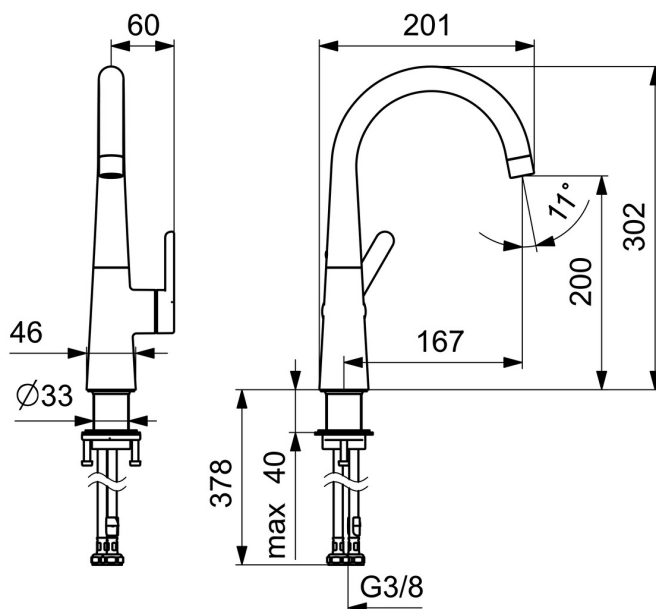

EAN: 4057304015090
static.hansa.com/51492293

- Umývadlo
- Jednopaková s bočným ovládaním
- Stojanková
- Chróm
- Otočné výtokové rameno
- PCA® - aerátor s konštantným prietokom vody aj pri kolísaní tlaku
- Jedna ovládacia páka / rukoväť, Páka so symbolom teplej a studenej vody
- \varnothing 25 mm keramická kartuša pre ovládanie teploty a prietoku vody
- Flexibilné pripojovacie hadičky
- Bez odtokovej garnitúry, Bez otvoru na tiahlo

Technické údaje

Vlastnosti prietoku

Prietok pri tlaku 3 bar (s ovládačom prietoku) **6.0 l/min**

Technické vlastnosti

Veľkosť DN (menovitý rozmer) **DN15**
 Dodávka teplej vody **max. +70°C**
 Pracovný tlak **0.5-10 bar**
 Spojovacia veľkosť **G3/8**
 Projection **167 mm**
 Spätná klapka (STN EN 1717) **AA**
 Materiál **Mosadz**

Predpisy

Norma EN **EN 817**
 Trieda hlučnosti **I (ISO 3822)**

Schválenia a Prehlásenia

DVGW **DW-6506DL0547**
 Vyhlásenie o zhode **DoC**

Náhradné diely

SP51492293

	Názov	Kód
01	Aerator, M22x1 STD HC PCA, 6 l/min	59914428
02	Vysoký výtok Ukončené	1007425V
02	Vysoký výtok	1013626V
03	Vymedzovacia vložka	59913762
04	Obmedzovač, 60° / 0°	59914264
04	Obmedzovač, 120° Ukončené	59914429
05	Tesnenie výtokového ramena	59914431
06	Ovládacia rukoväť Ukončené	59914640
07	Skrutka, M5x8, SW2.5	59904755
08	Krytka Ukončené	59914638
09	Pritlačná matica, M32x1, SW24	59913958
10	Kartuš, 2.5	59913914
11	Gumové tesnenie	59914650
12	Upevňovací set	59913371
13	Flexibilná hadička, L=430, M8x1-G3/8 LH Ukončené	59914466