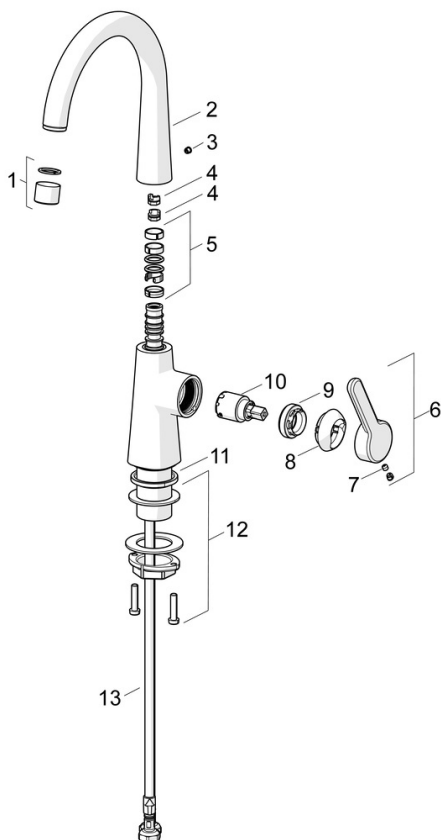

EAN: 4057304015090
static.hansa.com/51492293

- Umývadlo
- Jednopaková s bočným ovládaním
- Stojanková
- Chróm
- Otočné výtokové rameno
- PCA® - aerátor s konštantným prietokom vody aj pri kolísaní tlaku
- Jedna ovládacia páka / rukoväť, Páka so symbolom teplej a studenej vody
- \varnothing 25 mm keramická kartuša pre ovládanie teploty a prietoku vody
- Flexibilné pripojovacie hadičky
- Bez odtokovej garnitúry, Bez otvoru na tiahlo

Technické údaje

Vlastnosti prietoku

Prietok pri tlaku 3 bar (s ovládačom prietoku) **6.0 l/min**

Technické vlastnosti

Veľkosť DN (menovitý rozmer) **DN15**
 Dodávka teplej vody **max. +70°C**
 Pracovný tlak **0.5-10 bar**
 Spojovacia veľkosť **G3/8**
 Projection **167 mm**
 Spätná klapka (STN EN 1717) **AA**
 Materiál **Mosadz**

Predpisy

Norma EN **EN 817**
 Trieda hlučnosti **I (ISO 3822)**

Schválenia a Prehlásenia

DVGW **DW-6506DL0547**
 Vyhlásenie o zhode **DoC**

Náhradné diely

SP51492293

	Názov	Kód
01	Aerator, M22x1 STD HC PCA, 6 l/min	59914428
02	Vysoký výtok Ukončené	1007425V
02	Vysoký výtok	1013626V
03	Vymedzovacia vložka	59913762
04	Obmedzovač, 60° / 0°	59914264
04	Obmedzovač, 120° Ukončené	59914429
05	Tesnenie výtokového ramena	59914431
06	Ovládacia rukoväť Ukončené	59914640
07	Skrutka, M5x8, SW2.5	59904755
08	Krytka Ukončené	59914638
09	Pritlačná matica, M32x1, SW24	59913958
10	Kartuš, 2.5	59913914
11	Gumové tesnenie	59914650
12	Upevňovací set	59913371
13	Flexibilná hadička, L=430, M8x1-G3/8 LH Ukončené	59914466