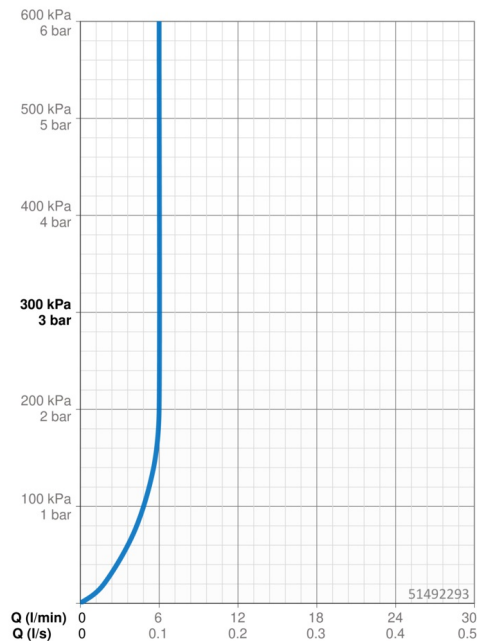

Technické údaje

Vlastnosti prietoku

Prietok pri tlaku 3 bar (s ovládačom prietoku) **6.0 l/min**

Technické vlastnosti

Veľkosť DN (menovitý rozmer) **DN15**
 Dodávka teplej vody **max. +70°C**
 Pracovný tlak **0.5-10 bar**
 Spojovacia veľkosť **G3/8**
 Projection **167 mm**
 Spätná klapka (STN EN 1717) **AA**
 Materiál **Mosadz**

Predpisy

Norma EN **EN 817**
 Trieda hlučnosti **I (ISO 3822)**

Schválenia a Prehlásenia

DVGW **DW-6506DL0547**
 Vyhlásenie o zhode **DoC**

Náhradné diely

SP51492293

	Názov	Kód
01	Aerator, M22x1 STD HC PCA, 6 l/min	59914428
02	Vysoký výtok Ukončené	1007425V
02	Vysoký výtok	1013626V
03	Vymedzovacia vložka	59913762
04	Obmedzovač, 60° / 0°	59914264
04	Obmedzovač, 120° Ukončené	59914429
05	Tesnenie výtokového ramena	59914431
06	Ovládacia rukoväť Ukončené	59914640
07	Skrutka, M5x8, SW2.5	59904755
08	Krytka Ukončené	59914638
09	Pritlačná matica, M32x1, SW24	59913958
10	Kartuš, 2.5	59913914
11	Gumové tesnenie	59914650
12	Upevňovací set	59913371
13	Flexibilná hadička, L=430, M8x1-G3/8 LH Ukončené	59914466