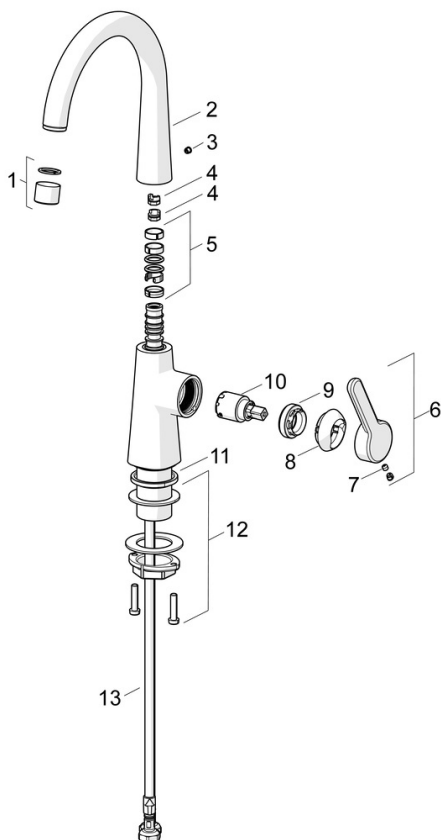

EAN: 4057304015090  
[static.hansa.com/51492293](http://static.hansa.com/51492293)

- Lavabo
- Leva laterale
- Montaggio d'appoggio
- Cromo
- Bocca orientabile
- PCA® portata costante indipendentemente dalle variazioni di pressione
- Leva/Manopola monocomando, Leva con simbolo F+C
- Cartuccia a dischi ceramici  $\varnothing 25\text{mm}$
- Collegamento con flessibili
- Senza piletta di scarico, Senza foro per saltarello

### Caratteristiche tecniche

Misura DN (dimensione nominale) **DN15**  
 Fornitura di acqua calda **max. +70°C**  
 Pressione di esercizio **0.5-10 bar**  
 Misura della connessione **G3/8**  
 Projection **167 mm**  
 Backflow prevention (EN1717) **AA**  
 Materiale **Ottone**

## Parti di ricambio

### SP51492293

	Nome	Codice
01	Aereatore, M22x1 STD HC PCA, 6 l/min Cromo	59914428
02	Alta becco Cromo Fuori produzione	1007425V
02	Alta becco Cromo	1013626V
03	Spinotto Cromo	59913762
04	Vite per bloccaggio bocca, 60°/0°	59914264
04	Vite per bloccaggio bocca, 120° Fuori produzione	59914429
05	Kit guarnizioni per bocca	59914431
06	Leva Cromo Fuori produzione	59914640
07	Screw, M5x8, SW2.5	59904755
08	Cappuccio Cromo Fuori produzione	59914638
09	Dado di fissaggio, M32x1, SW24	59913958
10	Cartuccia, 2.5	59913914
11	Rondella	59914650
12	Set di fissaggio	59913371
13	Cannette flessibili, L=430, M8x1-G3/8 LH Fuori produzione	59914466