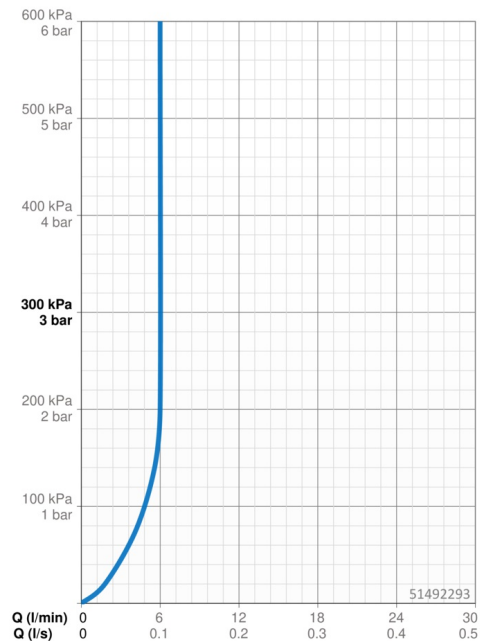

Dati tecnici

Caratteristiche flusso

Portata 3 bar (con limitatore di flusso) **6.0 l/min**

Caratteristiche tecniche

Misura DN (dimensione nominale) **DN15**
Fornitura di acqua calda **max. +70°C**
Pressione di esercizio **0.5-10 bar**
Misura della connessione **G3/8**
Projection **167 mm**
Backflow prevention (EN1717) **AA**
Materiale **Ottone**

Norme

Standard EN **EN 817**
Classe di rumorosità **I (ISO 3822)**

Certificati/Dichiarazioni

DVGW **DW-6506DL0547**
Dichiarazione di conformità **DoC**