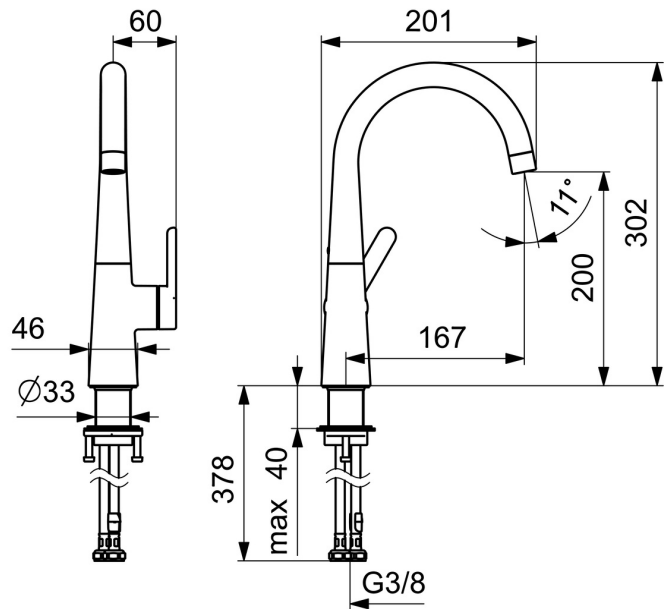

EAN: 4057304015090  
[static.hansa.com/51492293](http://static.hansa.com/51492293)

- Lavabo
- Leva laterale
- Montaggio d'appoggio
- Cromo
- Bocca orientabile
- PCA® portata costante indipendentemente dalle variazioni di pressione
- Leva/Manopola monocomando, Leva con simbolo F+C
- Cartuccia a dischi ceramici  $\varnothing 25\text{mm}$
- Collegamento con flessibili
- Senza piletta di scarico, Senza foro per saltarello

### Caratteristiche flusso

Portata 3 bar (con limitatore di flusso) **6.0 l/min**

### Caratteristiche tecniche

Misura DN (dimensione nominale) **DN15**  
 Fornitura di acqua calda **max. +70°C**  
 Pressione di esercizio **0.5-10 bar**  
 Misura della connessione **G3/8**  
 Projection **167 mm**  
 Backflow prevention (EN1717) **AA**  
 Materiale **Ottone**

### SP51492293

	Nome	Codice
01	Aereatore, M22x1 STD HC PCA, 6 l/min Cromo	59914428
02	Alta becco Cromo Fuori produzione	1007425V
02	Alta becco Cromo	1013626V
03	Spinotto Cromo	59913762
04	Vite per bloccaggio bocca, 60°/0°	59914264
04	Vite per bloccaggio bocca, 120° Fuori produzione	59914429
05	Kit guarnizioni per bocca	59914431
06	Leva Cromo Fuori produzione	59914640
07	Screw, M5x8, SW2.5	59904755
08	Cappuccio Cromo Fuori produzione	59914638
09	Dado di fissaggio, M32x1, SW24	59913958
10	Cartuccia, 2.5	59913914
11	Rondella	59914650
12	Set di fissaggio	59913371
13	Cannette flessibili, L=430, M8x1-G3/8 LH Fuori produzione	59914466