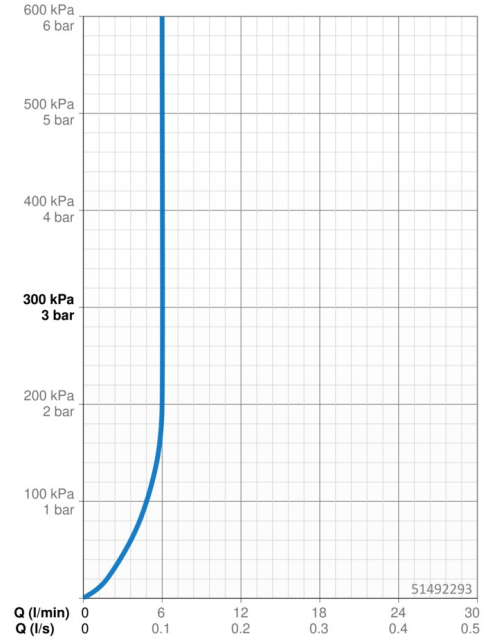

Technische Daten

Durchflusseigenschaften

Durchfluss bei 3 bar (mit Durchflussregler) **6.0 l/min**

Technische Eigenschaften

DN-Größe (Nennmaß) **DN15**
Warmwasserversorgung **max. +70°C**
Arbeitsdruck **0.5-10 bar**
Anschlussgröße **G3/8**
Ausladung **167 mm**
Sicherungseinrichtung (EN1717) **AA**
Werkstoff **Messing**

Vorschriften

EN Standard **EN 817**
Geräuschklasse **I (ISO 3822)**

Zulassungen und Deklarationen

DVGW **DW-6506DL0547**
Konformitätserklärung **DoC**