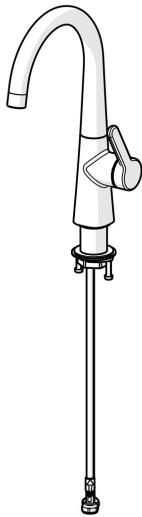

EAN: 4057304015090  
[static.hansa.com/51492293](https://static.hansa.com/51492293)

- Waschtisch
- Einhebelmischer, Seitenbedient
- Standmontage
- Chrom
- Schwenkbarer Auslauf
- PCA® konstante Durchflussleistung unabhängig vom Fließdruck
- Einhandbedienhebel/Griff, Hebel mit W+K-Kennzeichnung
- $\varnothing 2.5$  Steuerpatrone mit keramischen Dichtscheiben zur Wassermengen- und Temperatureinstellung
- Anschluss über flexible Druckschläuche
- Ohne Ablaufgarnitur, Ohne Zugstangenbohrung

### Durchflusseigenschaften

Durchfluss bei 3 bar (mit Durchflussregler) **6.0 l/min**

### Technische Eigenschaften

DN-Größe (Nennmaß) **DN15**  
 Warmwasserversorgung **max. +70°C**  
 Arbeitsdruck **0.5-10 bar**  
 Anschlussgröße **G3/8**  
 Ausladung **167 mm**  
 Sicherungseinrichtung (EN1717) **AA**  
 Werkstoff **Messing**

### SP51492293

	Name	Art.-Nr.
01	Luftsprudler, M22x1 STD HC PCA, 6 l/min	59914428
02	Auslauf hoch Ausgelaufen	1007425V
02	Auslauf hoch	1013626V
03	Blindstopfen	59913762
04	Begrenzer für Schwenkauslauf, 60°/0°	59914264
04	Begrenzer für Schwenkauslauf, 120° Ausgelaufen	59914429
05	Auslaufdichtung	59914431
06	Hebel Ausgelaufen	59914640
07	Schraube, M5x8, SW2.5	59904755
08	Abdeckkappe Ausgelaufen	59914638
09	Gegenmutter, M32x1, SW24	59913958
10	Kartusche, 2,5	59913914
11	Bodendichtung	59914650
12	Befestigungssatz	59913371
13	Anschlußschlauch, L=430, M8x1-G3/8 LH Ausgelaufen	59914466