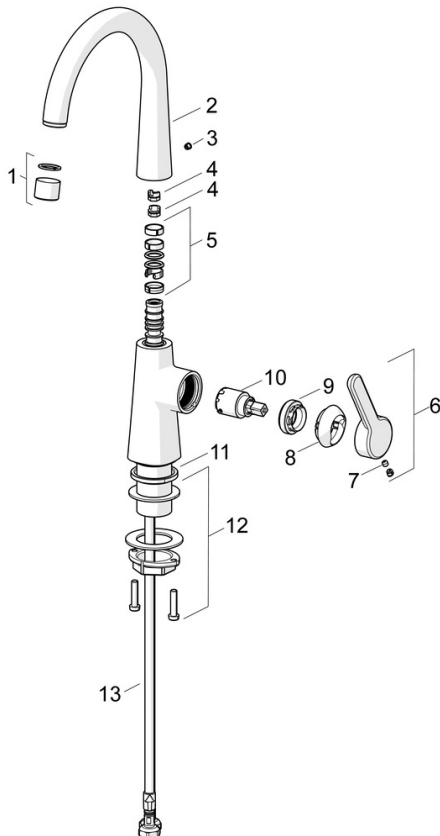

EAN: 4057304015090  
[static.hansa.com/51492293](https://static.hansa.com/51492293)

- Waschtisch
- Einhebelmischer, Seitenbedient
- Standmontage
- Chrom
- Schwenkbarer Auslauf
- PCA® konstante Durchflussleistung unabhängig vom Fließdruck
- Einhandbedienhebel/Griff, Hebel mit W+K-Kennzeichnung
- $\varnothing 2.5$  Steuerpatrone mit keramischen Dichtscheiben zur Wassermengen- und Temperatureinstellung
- Anschluss über flexible Druckschläuche
- Ohne Ablaufgarnitur, Ohne Zugstangenbohrung

### Technische Eigenschaften

DN-Größe (Nennmaß) **DN15**  
 Warmwasserversorgung **max. +70°C**  
 Arbeitsdruck **0.5-10 bar**  
 Anschlussgröße **G3/8**  
 Ausladung **167 mm**  
 Sicherungseinrichtung (EN1717) **AA**  
 Werkstoff **Messing**

### SP51492293

	Name	Art.-Nr.
01	Luftsprudler, M22x1 STD HC PCA, 6 l/min	59914428
02	Auslauf hoch Ausgelaufen	1007425V
02	Auslauf hoch	1013626V
03	Blindstopfen	59913762
04	Begrenzer für Schwenkauslauf, 60°/0°	59914264
04	Begrenzer für Schwenkauslauf, 120° Ausgelaufen	59914429
05	Auslaufdichtung	59914431
06	Hebel Ausgelaufen	59914640
07	Schraube, M5x8, SW2.5	59904755
08	Abdeckkappe Ausgelaufen	59914638
09	Gegenmutter, M32x1, SW24	59913958
10	Kartusche, 2,5	59913914
11	Bodendichtung	59914650
12	Befestigungssatz	59913371
13	Anschlußschlauch, L=430, M8x1-G3/8 LH Ausgelaufen	59914466