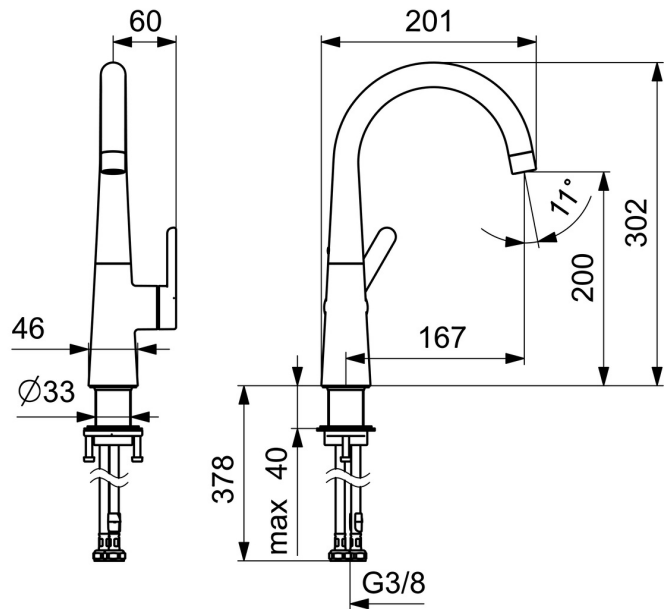

EAN: 4057304015090  
[static.hansa.com/51492293](https://static.hansa.com/51492293)

- Waschtisch
- Einhebelmischer, Seitenbedient
- Standmontage
- Chrom
- Schwenkbarer Auslauf
- PCA® konstante Durchflussleistung unabhängig vom Fließdruck
- Einhandbedienhebel/Griff, Hebel mit W+K-Kennzeichnung
- $\varnothing 2.5$  Steuerpatrone mit keramischen Dichtscheiben zur Wassermengen- und Temperatureinstellung
- Anschluss über flexible Druckschläuche
- Ohne Ablaufgarnitur, Ohne Zugstangenbohrung

### Technische Eigenschaften

DN-Größe (Nennmaß) **DN15**  
 Warmwasserversorgung **max. +70°C**  
 Arbeitsdruck **0.5-10 bar**  
 Anschlussgröße **G3/8**  
 Ausladung **167 mm**  
 Sicherungseinrichtung (EN1717) **AA**  
 Werkstoff **Messing**

### SP51492293

	Name	Art.-Nr.
01	Luftsprudler, M22x1 STD HC PCA, 6 l/min	59914428
02	Auslauf hoch Ausgelaufen	1007425V
02	Auslauf hoch	1013626V
03	Blindstopfen	59913762
04	Begrenzer für Schwenkauslauf, 60°/0°	59914264
04	Begrenzer für Schwenkauslauf, 120° Ausgelaufen	59914429
05	Auslaufdichtung	59914431
06	Hebel Ausgelaufen	59914640
07	Schraube, M5x8, SW2.5	59904755
08	Abdeckkappe Ausgelaufen	59914638
09	Gegenmutter, M32x1, SW24	59913958
10	Kartusche, 2,5	59913914
11	Bodendichtung	59914650
12	Befestigungssatz	59913371
13	Anschlußschlauch, L=430, M8x1-G3/8 LH Ausgelaufen	59914466