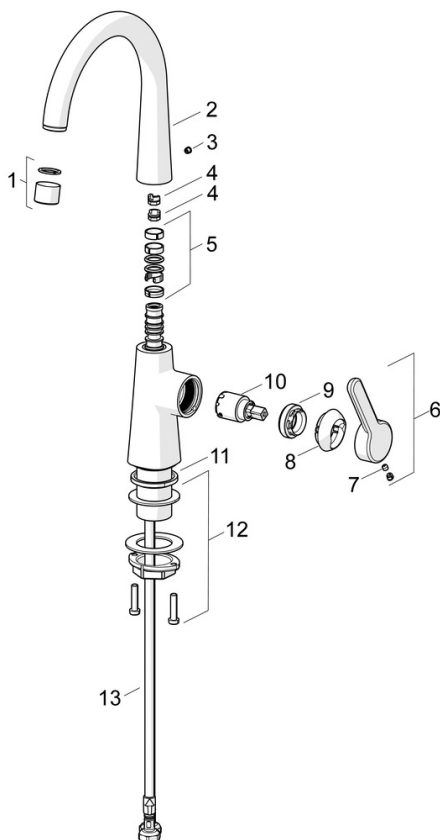

EAN: 4057304015090
static.hansa.com/51492293

- Umyvadlo
- Jednopáková s bočním ovládním
- Stojánková
- Chrom
- Otočné výtokové rameno
- PCA® aerátor s konstatním průtokovým množstvím nezávislým na změnách tlaku
- Jedna ovládací páka / rukojeť, Páka se symboly teplé a studené vody
- \varnothing 25 mm keramická kartuše pro ovládní teploty a průtoku vody
- Flexibilní připojovací hadice
- Bez odpadní soupravy, Bez otvoru na táhlo

Technické údaje

Vlastnosti průtoku

Průtokové množství při 3 bar (s regulátorem průtoku) **6.0 l/min**

Technické vlastnosti

Velikost DN (jmenovitý rozměr) **DN15**
 Zdroj teplé vody **max. +70°C**
 Pracovní tlak **0.5-10 bar**
 Velikost přípojky **G3/8**
 Projection **167 mm**
 Zabezpečení proti zpětnému toku (ČSN EN 1717) **AA**
 Materiál **Mosaz**

Předpisy

Norma EN **EN 817**
 Třída hlučnosti **I (ISO 3822)**

Schválení a Prohlášení

DVGW **DW-6506DL0547**
 Prohlášení o shodě **DoC**

Náhradní díly

SP51492293

	Název	Kód
01	Aerator, M22x1 STD HC PCA, 6 l/min	59914428
02	Vysoký výtokové rameno Ukončeno	1007425V
02	Vysoký výtokové rameno	1013626V
03	Vymezovací vložka	59913762
04	Omezovač, 60° / 0°	59914264
04	Omezovač, 120° Ukončeno	59914429
05	Těsnění výtokového ramene	59914431
06	Páka Ukončeno	59914640
07	Šroub, M5x8, SW2.5	59904755
08	Krytka Ukončeno	59914638
09	Upevňovací matice, M32x1, SW24	59913958
10	Kartuše, 2.5	59913914
11	Těsnění	59914650
12	Upevňovací set	59913371
13	Flexibilní hadička, L=430, M8x1-G3/8 LH Ukončeno	59914466