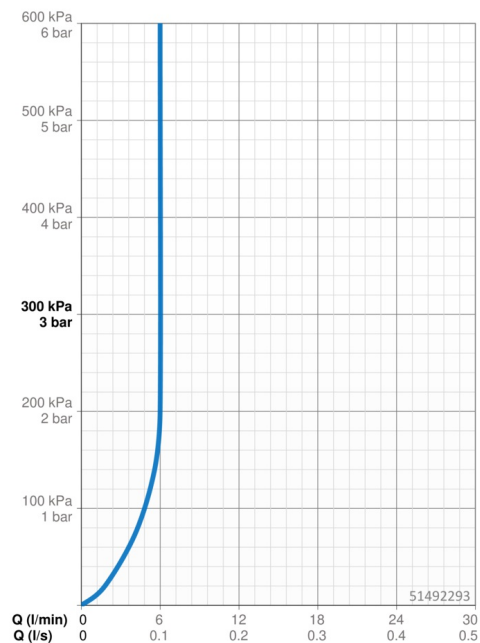

Technické údaje

Vlastnosti průtoku

Průtokové množství při 3 bar (s regulátorem průtoku) **6.0 l/min**

Technické vlastnosti

Velikost DN (jmenovitý rozměr) **DN15**
Zdroj teplé vody **max. +70°C**
Pracovní tlak **0.5-10 bar**
Velikost přípojky **G3/8**
Projection **167 mm**
Zabezpečení proti zpětnému toku (ČSN EN 1717) **AA**
Materiál **Mosaz**

Předpisy

Norma EN **EN 817**
Třída hlučnosti **I (ISO 3822)**

Schválení a Prohlášení

DVGW **DW-6506DL0547**
Prohlášení o shodě **DoC**