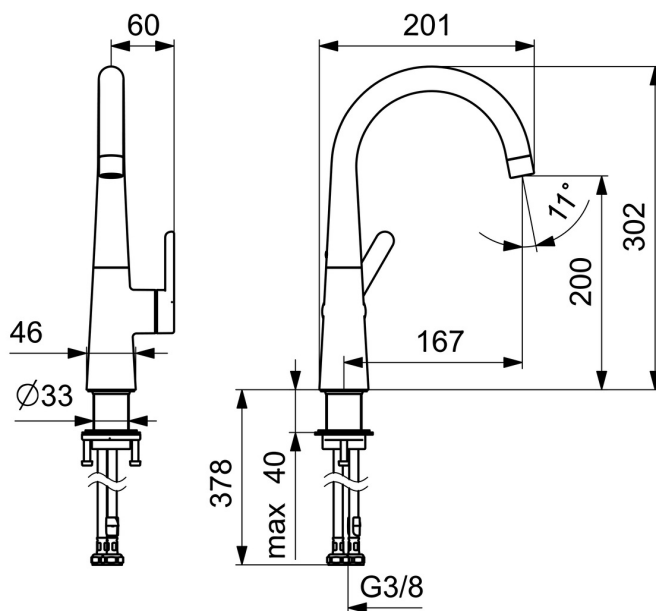

EAN: 4057304015090
static.hansa.com/51492293

- Umyvadlo
- Jednopáková s bočním ovládním
- Stojánková
- Chrom
- Otočné výtokové rameno
- PCA® aerátor s konstatním průtokovým množstvím nezávislým na změnách tlaku
- Jedna ovládací páka / rukojeť, Páka se symboly teplé a studené vody
- \varnothing 25 mm keramická kartuše pro ovládní teploty a průtoku vody
- Flexibilní připojovací hadice
- Bez odpadní soupravy, Bez otvoru na táhlo

Technické údaje

Vlastnosti průtoku

Průtokové množství při 3 bar (s regulátorem průtoku) **6.0 l/min**

Technické vlastnosti

Velikost DN (jmenovitý rozměr) **DN15**
 Zdroj teplé vody **max. +70°C**
 Pracovní tlak **0.5-10 bar**
 Velikost přípojky **G3/8**
 Projection **167 mm**
 Zabezpečení proti zpětnému toku (ČSN EN 1717) **AA**
 Materiál **Mosaz**

Předpisy

Norma EN **EN 817**
 Třída hlučnosti **I (ISO 3822)**

Schválení a Prohlášení

DVGW **DW-6506DL0547**
 Prohlášení o shodě **DoC**

Náhradní díly

SP51492293

	Název	Kód
01	Aerator, M22x1 STD HC PCA, 6 l/min	59914428
02	Vysoký výtokové rameno Ukončeno	1007425V
02	Vysoký výtokové rameno	1013626V
03	Vymezovací vložka	59913762
04	Omezovač, 60° / 0°	59914264
04	Omezovač, 120° Ukončeno	59914429
05	Těsnění výtokového ramene	59914431
06	Páka Ukončeno	59914640
07	Šroub, M5x8, SW2.5	59904755
08	Krytka Ukončeno	59914638
09	Upevňovací matice, M32x1, SW24	59913958
10	Kartuše, 2.5	59913914
11	Těsnění	59914650
12	Upevňovací set	59913371
13	Flexibilní hadička, L=430, M8x1-G3/8 LH Ukončeno	59914466