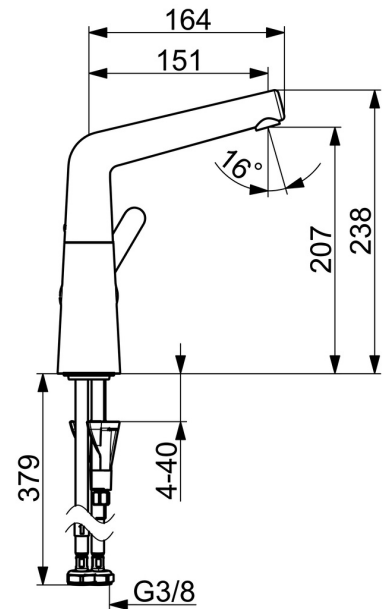

EAN: 4057304006395  
[static.hansa.com/51492283](https://static.hansa.com/51492283)

De HANSADESIGNO Style wastafelkraan met chrome oppervlakte is de perfecte keuze voor elke badkamer. Deze eengreeps kraan is zijbediend en heeft een hendel met warm-koud-aanduiding voor gemakkelijke bediening. De draaibare uitloop heeft een beperkend draaibereik en het kraanhuis is gemaakt van DZR messing voor duurzaamheid. Met de 3S-installatie is de wastafelkraan snel en eenvoudig te installeren.

- Wastafel
- Eengreeps, zijbediend
- Wastafelmontage
- Chrom
- Draaibare uitloop, Draaibereik beperkende optie
- PCA® mousseur voor een drakonafhankelijke doorstroom, CACHÉ® mousseur geïntegreerd in kraanhuis
- Hendel met warm-koud-aanduiding, Eengreeps bediend
- $\varnothing$  40 mm keramisch binnenwerk voor debiet en temperatuur instelling
- Flexibele aansluitslang(en)
- Kraanhuis gemaakt van DZR messing, 3S-installatie
- Zonder afvoergarnituur, Zonder trekstangopening

### Technische eigenschappen

DN-maat	<b>DN15</b>
Warmwatertoevoer	<b>max. +70°C</b>
Werkdruk	<b>0.5-10 bar</b>
Aansluitmaat	<b>G3/8</b>
Projection	<b>151 mm</b>
Terugstroom beveiliging (EN1717)	<b>AA</b>
Materiaal	<b>brass</b>