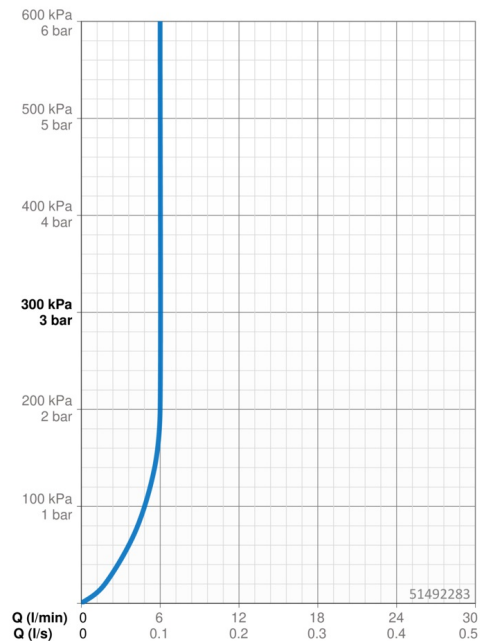

Technische gegevens

Doorstromingseigenschappen

Doorstroomhoeveelheid bij 3 bar (met debietregelaar)	6.0 l/min
Drukverlies bij doorstroomhoeveelheid (0,1 l/s)	1 bar

Technische eigenschappen

DN-maat	DN15
Warmwatertoevoer	max. +70°C
Werkdruk	0.5-10 bar
Aansluitmaat	G3/8
Projection	151 mm
Terugstroom beveiliging (EN1717)	AA
Materiaal	brass

Voorschriften

EN-norm	EN 817
Geluidsklasse	I (ISO 3822)

Toestemmingen en Verklaringen

DVGW	DW-6506DL0547
Verklaring van overeenstemming	DoC