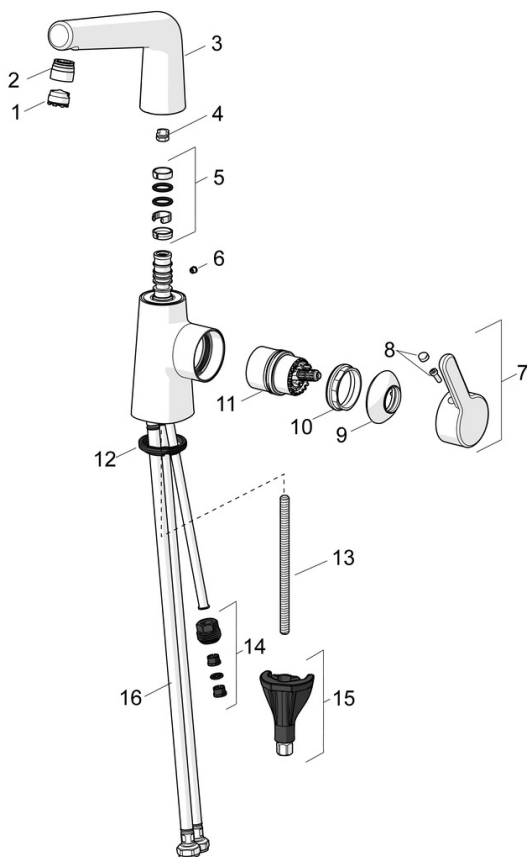

- Wastafel
- Eengreeps, zijbediend
- Wastafelmontage
- Chrom
- Draaibare uitloop, Draaibereik beperkende optie
- PCA® mousseur voor een drakonafhankelijke doorstroom, CACHÉ® mousseur geïntegreerd in kraanhuis
- Hendel met warm-koud-aanduiding, Eengreeps bediend
- $\varnothing$  40 mm keramisch binnenwerk voor debiet en temperatuur instelling
- Flexibele aansluitslang(en)
- Kraanhuis gemaakt van DZR messing, 3S-installatie
- Zonder afvoergarnituur, Zonder trekstangopening

### Technische eigenschappen

DN-maat	<b>DN15</b>
Warmwatertoevoer	<b>max. +70°C</b>
Werkdruk	<b>0.5-10 bar</b>
Aansluitmaat	<b>G3/8</b>
Projection	<b>151 mm</b>
Terugstroom beveiliging (EN1717)	<b>AA</b>
Materiaal	<b>brass</b>

### SP51032283

	Naam	Code
01	Mousseur, M18.5x1, TJ	59913366
02	Pasring voor schuimstraler Chroom	59914645
03	Uitloop Chroom	1013094V
03	Uitloop Chroom Stopgezet	59914651
04	Begrenzer, 60° / 0°	59914264
04	Begrenzer, 120° Stopgezet	59914429
05	Dichting	59914263
06	Binnendeel temperatuurhendel Chroom	59913762
07	Hendel Chroom	59914652
08	Sierdop	59914573
09	Kap Chroom	59914649
10	Schroefring, M42x1.5, SW 38	59914128
11	Binnenwerk	59914665
12	Wasser	59914591
13	Bevestigingsschroeven, M8x1, L=130	59914474
14	Nippel Stopgezet	59914133
15	Bevestigingsset	59914475
16	Flexibele aansluitingen, L=430, G3/8-M10x1, DN8 LH	59914653
N.I.	Wastegarnituur Chroom	59911441
N.I.	Trekstang Chroom	59913459