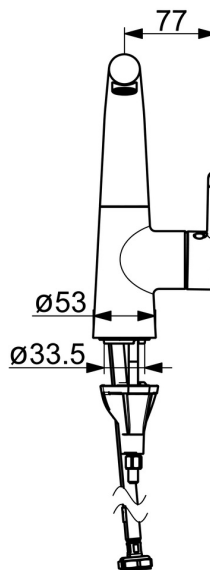

EAN: 4057304006395  
[static.hansa.com/51492283](https://static.hansa.com/51492283)

De HANSADESIGNO Style wastafelkraan met chrome oppervlakte is de perfecte keuze voor elke badkamer. Deze eengreeps kraan is zijbediend en heeft een hendel met warm-koud-aanduiding voor gemakkelijke bediening. De draaibare uitloop heeft een beperkend draaibereik en het kraanhuis is gemaakt van DZR messing voor duurzaamheid. Met de 3S-installatie is de wastafelkraan snel en eenvoudig te installeren.

- Wastafel
- Eengreeps, zijbediend
- Wastafelmontage
- Chrom
- Draaibare uitloop, Draaibereik beperkende optie
- PCA® mousseur voor een drakonafhankelijke doorstroom, CACHÉ® mousseur geïntegreerd in kraanhuis
- Hendel met warm-koud-aanduiding, Eengreeps bediend
- $\varnothing$  40 mm keramisch binnenwerk voor debiet en temperatuur instelling
- Flexibele aansluitslang(en)
- Kraanhuis gemaakt van DZR messing, 3S-installatie
- Zonder afvoergarnituur, Zonder trekstangopening

### Technische eigenschappen

DN-maat	<b>DN15</b>
Warmwatertoevoer	<b>max. +70°C</b>
Werkdruk	<b>0.5-10 bar</b>
Aansluitmaat	<b>G3/8</b>
Projection	<b>151 mm</b>
Terugstroom beveiliging (EN1717)	<b>AA</b>
Materiaal	<b>brass</b>