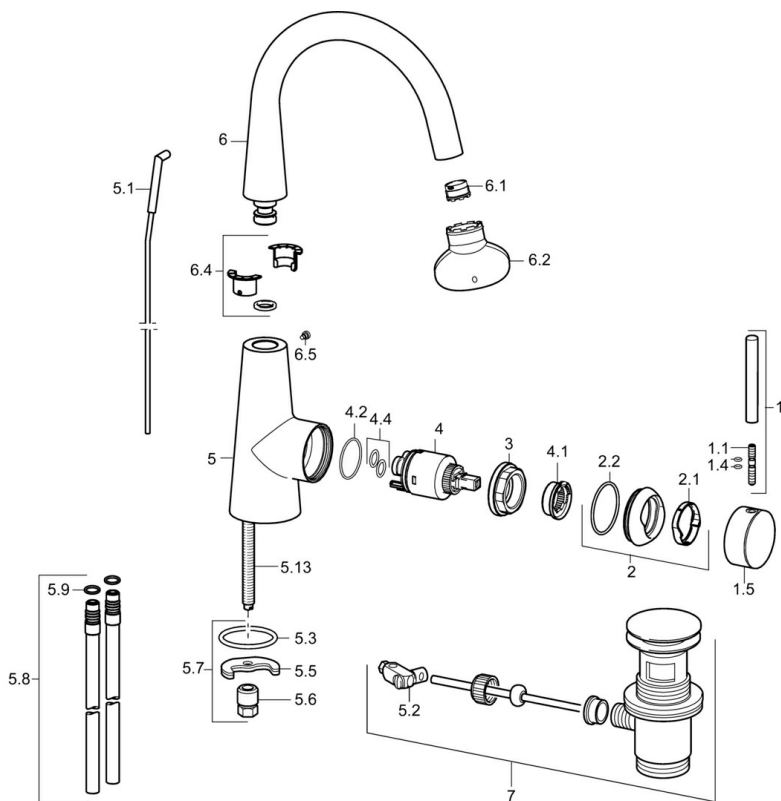

EAN: 4015474194304
static.hansa.com/51492178

- Umývadlo
- Jednopáková s bočným ovládaním
- Stojanková
- Chróm

Technické údaje

Technické vlastnosti

Dodávka teplej vody	max. +80°C
Pracovný tlak	0.5-10 bar

Náhradné diely

SP51032173

Název	Kód
1 Ovládací rukoväť, 70 mm	59913331
1.1 Skrutka, M5x35	59913299
1.4 O-krúžok, d 3x1.5	59913100
1.5 Klobúk, krytka	59913328
1.5 Klobúk, krytka Čierna Ukončené	59913329
1.5 Klobúk, krytka Biela Ukončené	59913330
2 Krytka	59913364
2.1 Trecí krúžok	59913363
2.2 O-krúžok, d 38x2	59913212
3 Skrutka, M42x1, SW34	59913365
4 Kartuš, 3.5 Eco	59912324
4 Kartuš, 3.5 Classic	59913075
4.1 Temperature adjustment limiter	59912325
4.2 O-krúžok, d 28.24x2.62 Ukončené	59912590
4.4 O-krúžok, d 10.10x1.60 Ukončené	59905072
5.1 Ťažko s guľovým čapom	59913362
5.2 Spojovací diel ťažla	59904624
5.3 O-krúžok, d 36.09x d 3.53	59913396
5.5	59904765
5.6 Skrutka, M8x1, SW13	59904766
5.7 Upevňovací set	59910749
5.8 Spojovacie potrubie, L=430, M10x1	59912550
5.9 O-krúžok, 9x2	59905095
5.13 Upevňovacia skrutka, M8x1, L=140	59912474
6 Výtokové rameno	59913456
6.1 Aerátor, M18.5x1, TJ	59913366
6.2 Kľúč k aerátoru, M18.5	59913367
6.4 Tesnenie sada	59911884
6.5 Skrutka, M4x7	59902075
7 Vypúšťací ventil umývadla	59911441
N.I. Kľúč, SW30/34	59912108
N.I. Flexibilná hadička, L=500, G3/8-M10x1	59911767