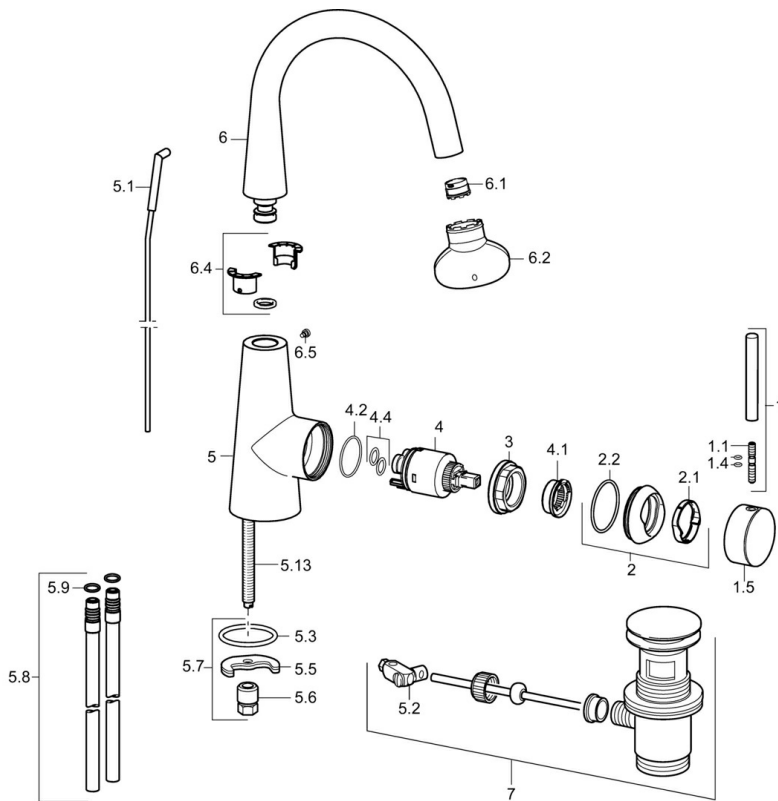

EAN: 4015474194304
static.hansa.com/51492178

- Wastafel
- Eengreeps, zijbediend
- Wastafelmontage
- Chroom

Technische gegevens

Technische eigenschappen

Warmwatertoevoer	max. +80°C
Werkdruk	0.5-10 bar

Reserveonderdelen

SP51032173

	Naam	Code
1	Hendel, 70 mm	59913331
1.1	Schroef, M5x35	59913299
1.4	O-ring, d 3x1.5	59913100
1.5	Kap Chroom	59913328
1.5	Kap Zwart Stopgezet	59913329
1.5	Kap Wit Stopgezet	59913330
2	Kap Chroom	59913364
2.1	Glijring wit	59913363
2.2	O-ring, d 38x2	59913212
3	Schroef, M42x1, SW34	59913365
4	Binnenwerk, 3.5 Eco	59912324
4	Binnenwerk, 3.5 Classic	59913075
4.1	Temperature adjustment limiter	59912325
4.2	O-ring, d 28.24x2.62 Stopgezet	59912590
4.4	O-ring, d 10.10x1.60 Stopgezet	59905072
5.1	Kogelstang Chroom	59913362
5.2	Gewrichtstuk	59904624
5.3	O-ring, d 36.09x d 3.53	59913396
5.5	Fixing plate	59904765
5.6	Schroef, M8x1, SW13	59904766
5.7	Bevestigingsset	59910749
5.8	Koppelingsbuisdeel], L=430, M10x1	59912550
5.9	O-ring, 9x2	59905095
5.13	Bevestigingsschroeven, M8x1, L=140	59912474
6	Uitloop	59913456
6.1	Mousseur, M18.5x1, TJ	59913366
6.2	Schuimstralersleutel, M18.5	59913367
6.4	Dichting	59911884
6.5	Schroef, M4x7	59902075
7	Wastegarnituur Chroom	59911441
N.I.	Sleutel, SW30/34	59912108
N.I.	Flexibele aansluitingen, L=500, G3/8-M10x1	59911767