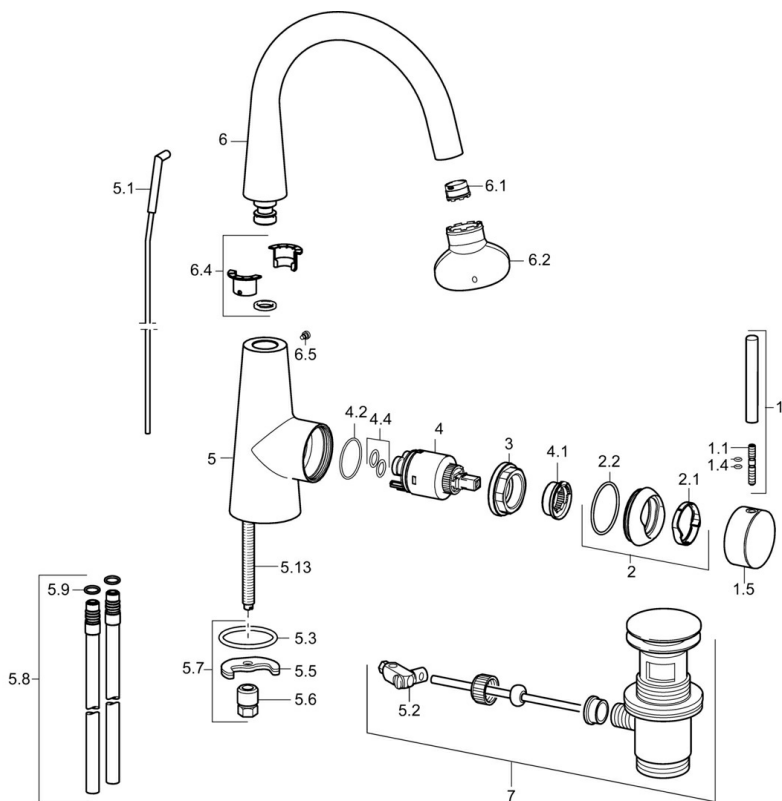

EAN: 4015474194304  
[static.hansa.com/51492178](https://static.hansa.com/51492178)

- Lavabo
- Leva laterale
- Montaggio d'appoggio
- Cromo

## Parti di ricambio

### SP51032173

	Nome	Codice
1	Leva, 70 mm	59913331
1.1	Screw, M5x35	59913299
1.4	O-ring, d 3x1.5	59913100
1.5	Cappuccio Cromo	59913328
1.5	Cappuccio Nero Fuori produzione	59913329
1.5	Cappuccio Bianco Fuori produzione	59913330
2	Cappuccio Cromo	59913364
2.1	Anello glassato	59913363
2.2	O-ring, d 38x2	59913212
3	Screw, M42x1, SW34	59913365
4	Cartuccia, 3.5 Eco	59912324
4	Cartuccia, 3.5 Classic	59913075
4.1	Temperature adjustment limiter	59912325
4.2	O-ring, d 28.24x2.62 Fuori produzione	59912590
4.4	O-ring, d 10.10x1.60 Fuori produzione	59905072
5.1	Leva per scarico a saltarello Cromo	59913362
5.2	Snodo	59904624
5.3	O-ring, d 36.09x d 3.53	59913396
5.5	Fixing plate	59904765
5.6	Screw, M8x1, SW13	59904766
5.7	Set di fissaggio	59910749
5.8	Tubo di accoppiamento, L=430, M10x1	59912550
5.9	O-ring, 9x2	59905095
5.13	Viti di fissaggio, M8x1, L=140	59912474
6	Bocca	59913456
6.1	Aeratore, M18.5x1, TJ	59913366
6.2	Chiave per aeratore, M18.5	59913367
6.4	Kit di guarnizione	59911884
6.5	Screw, M4x7	59902075
7	Scarico a saltarello Cromo	59911441
N.I.	Chiave, SW30/34	59912108
N.I.	Cannette flessibili, L=500, G3/8-M10x1	59911767