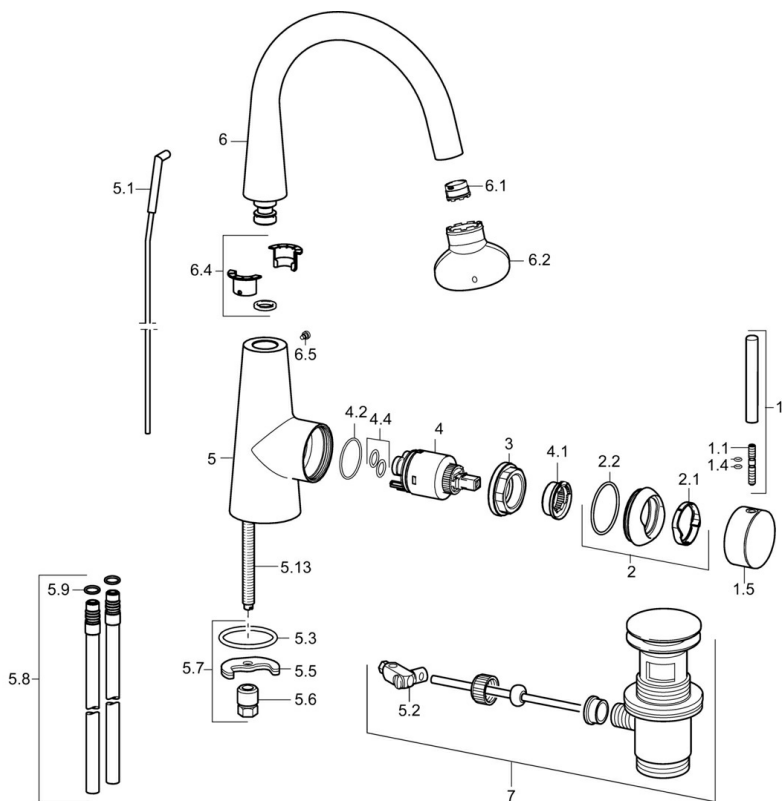

EAN: 4015474194304
static.hansa.com/51492178

- Lavabo
- Montage sur plaque
- Commande latérale
- Chrome

Caractéristiques techniques

Caractéristiques techniques

Alimentation en eau chaude

max. +80°C

Pression de service

0.5-10 bar

Pièces de rechange

SP51032173

	Nom	Code
1	Levier, 70 mm	59913331
1.1	Vis, M5x35	59913299
1.4	Joint, d 3x1.5	59913100
1.5	Capuchon	59913328
1.5	Capuchon Noir Arrêté	59913329
1.5	Capuchon Blanc Arrêté	59913330
2	Chape	59913364
2.1	Bague glissante	59913363
2.2	Joint, d 38x2	59913212
3	Vis, M42x1, SW34	59913365
4	Cartouche, 3.5 Eco	59912324
4	Cartouche, 3.5 Classic	59913075
4.1	Temperature adjustment limiter	59912325
4.2	Joint, d 28.24x2.62 Arrêté	59912590
4.4	Joint, d 10.10x1.60 Arrêté	59905072
5.1	Tringle pour vidage	59913362
5.2	Joint	59904624
5.3	Joint, d 36.09x d 3.53	59913396
5.5	Fixing plate	59904765
5.6	Vis, M8x1, SW13	59904766
5.7	Ensemble de fixation	59910749
5.8	Tuyau de raccordement, L=430, M10x1	59912550
5.9	Joint, 9x2	59905095
5.13	Vis, M8x1, L=140	59912474
6	Bec	59913456
6.1	Aérateur, M18.5x1, Tj	59913366
6.2	Clé pour aérateur, M18.5	59913367
6.4	Set de fixation pour bec	59911884
6.5	Vis, M4x7	59902075
7	Vidage	59911441
N.I.	Clef, SW30/34	59912108
N.I.	Flexible d'alimentation, L=500, G3/8-M10x1	59911767