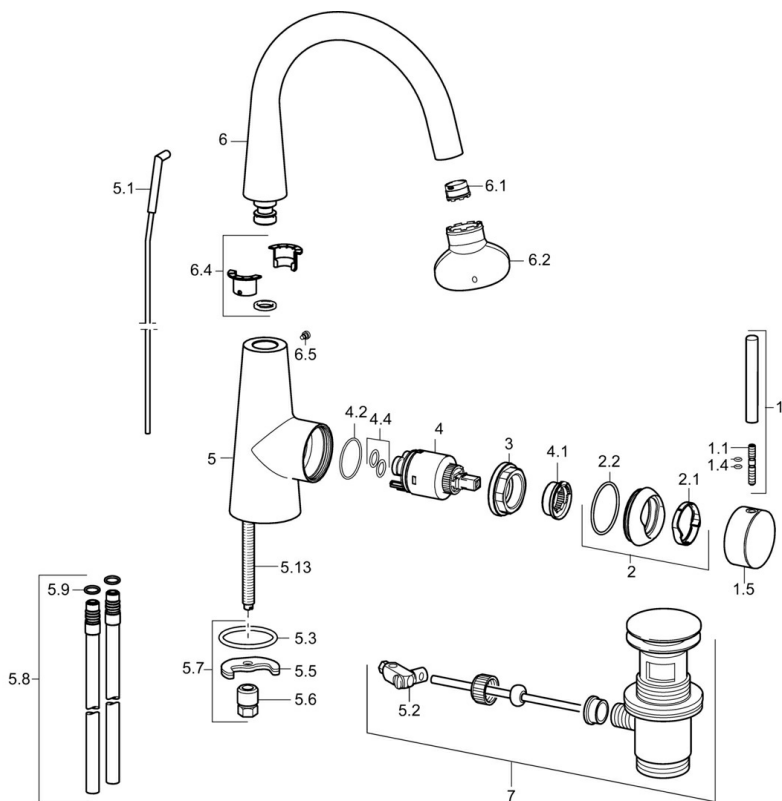

EAN: 4015474194304  
[static.hansa.com/51492178](https://static.hansa.com/51492178)

- Umyvadlo
- Stojánková
- Jednopaková s bočním ovládáním
- Chrom

### Technické vlastnosti

Zdroj teplé vody	<b>max. +80°C</b>
Pracovní tlak	<b>0.5-10 bar</b>

## Náhradní díly

### SP51032173

	Název	Kód
1	Páka, 70 mm	59913331
1.1	Šroub, M5x35	59913299
1.4	O-kroužek, d 3x1.5	59913100
1.5	Víko	59913328
1.5	Víko Černá Ukončeno	59913329
1.5	Víko Bílá Ukončeno	59913330
2	Krytka	59913364
2.1	Kroužek	59913363
2.2	O-kroužek, d 38x2	59913212
3	Šroub, M42x1, SW34	59913365
4	Kartuše, 3.5 Eco	59912324
4	Kartuše, 3.5 Classic	59913075
4.1	Temperature adjustment limiter	59912325
4.2	O-kroužek, d 28.24x2.62 Ukončeno	59912590
4.4	O-kroužek, d 10.10x1.60 Ukončeno	59905072
5.1	Táhlo s kulovým čepem	59913362
5.2	Spojovací díl táhel	59904624
5.3	O-kroužek, d 36.09x d 3.53	59913396
5.5	Upevňovací deska	59904765
5.6	Šroub, M8x1, SW13	59904766
5.7	Upevňovací set	59910749
5.8	Šroubení, L=430, M10x1	59912550
5.9	O-kroužek, 9x2	59905095
5.13	Upevňovací šroub, M8x1, L=140	59912474
6	Výtokové rameno	59913456
6.1	Aerator, M18.5x1, TJ	59913366
6.2	Klíč k aerátoru, M18.5	59913367
6.4	Těsnící sada	59911884
6.5	Šroub, M4x7	59902075
7	Vypouštěcí ventil	59911441
N.I.	Klíč, SW30/34	59912108
N.I.	Flexibilní hadička, L=500, G3/8-M10x1	59911767