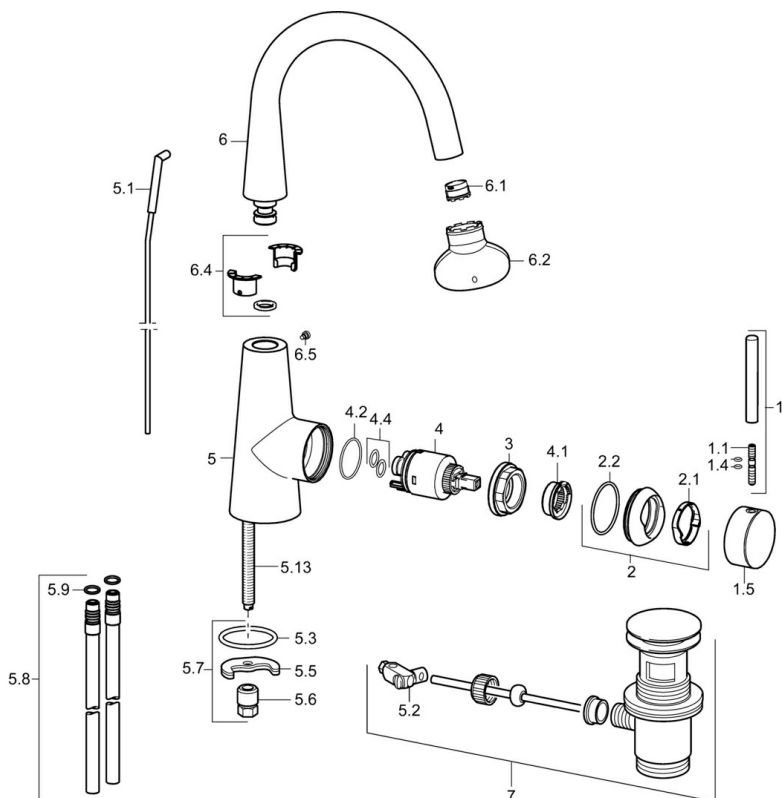

EAN: 4015474194298
static.hansa.com/51492177

- Umývadlo
- Jednopáková s bočným ovládaním
- Stojanková
- Chróm
- CACHÉ® - zapustený aerátor umiestnený priamo vo výtokovom ramene
- Pin - tyčinková páka, Jedna ovládacia páka / rukoväť, Páka so symbolom teplej a studenej vody
- Medené pripojovacie trubičky
- Telo batérie z mosadze DZR
- Bez odtokovej garnitúry, Bez otvoru na tiahlo

Technické údaje

Technické vlastnosti

Dodávka teplej vody

max. +80°C

Pracovný tlak

0.5-10 bar

Náhradné diely

SP51032173

Název	Kód
1 Ovládací rukoväť, 70 mm	59913331
1.1 Skrutka, M5x35	59913299
1.4 O-krúžok, d 3x1.5	59913100
1.5 Klobúk, krytka	59913328
1.5 Klobúk, krytka Čierna Ukončené	59913329
1.5 Klobúk, krytka Biela Ukončené	59913330
2 Krytka	59913364
2.1 Trecí krúžok	59913363
2.2 O-krúžok, d 38x2	59913212
3 Skrutka, M42x1, SW34	59913365
4 Kartuš, 3.5 Eco	59912324
4 Kartuš, 3.5 Classic	59913075
4.1 Temperature adjustment limiter	59912325
4.2 O-krúžok, d 28.24x2.62 Ukončené	59912590
4.4 O-krúžok, d 10.10x1.60 Ukončené	59905072
5.1 Tiahlo s guľovým čapom	59913362
5.2 Spojovací diel tiahla	59904624
5.3 O-krúžok, d 36.09x d 3.53	59913396
5.5	59904765
5.6 Skrutka, M8x1, SW13	59904766
5.7 Upevňovací set	59910749
5.8 Spojovacie potrubie, L=430, M10x1	59912550
5.9 O-krúžok, 9x2	59905095
5.13 Upevňovacia skrutka, M8x1, L=140	59912474
6 Výtokové rameno	59913456
6.1 Aerátor, M18.5x1, TJ	59913366
6.2 Kľúč k aerátoru, M18.5	59913367
6.4 Tesnenie sada	59911884
6.5 Skrutka, M4x7	59902075
7 Vypúšťací ventil umývadla	59911441
N.I. Kľúč, SW30/34	59912108
N.I. Flexibilná hadička, L=500, G3/8-M10x1	59911767