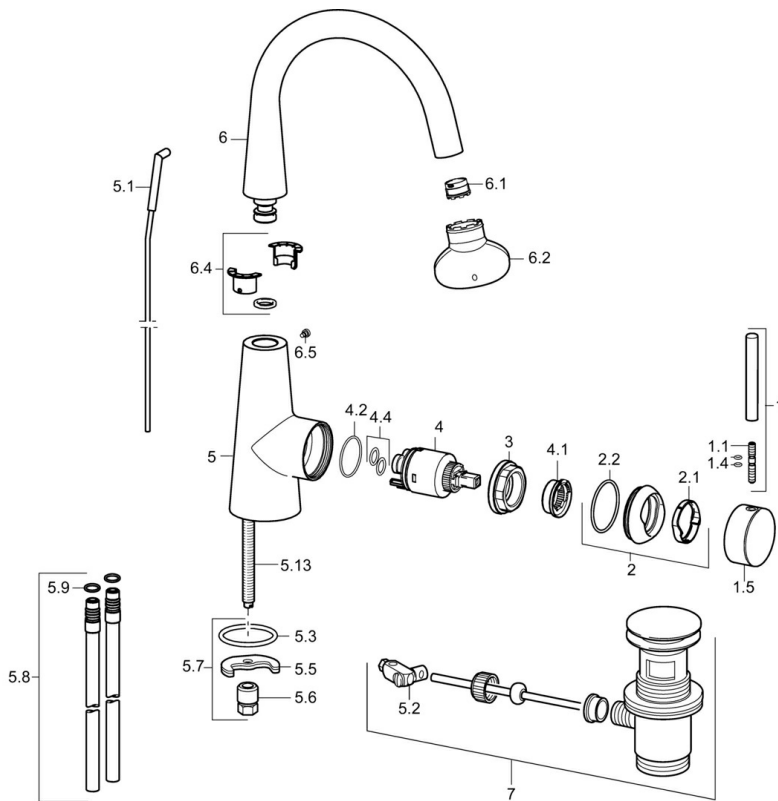

EAN: 4015474194298
static.hansa.com/51492177

- Wastafel
- Eengreeps, zijbediend
- Wastafelmontage
- Chrom
- CACHÉ® mousseur geïntegreerd in kraanhuis
- Pinhendel, Eengreeps bediend, Hendel met warm-koud-aanduiding
- Koperen aansluitpijpen
- Kraanhuis gemaakt van DZR messing
- Zonder afvoergarnituur, Zonder trekstangopening

Technische gegevens

Technische eigenschappen

Warmwatertoevoer	max. +80°C
Werkdruk	0.5-10 bar

Reserveonderdelen

SP51032173

	Naam	Code
1	Hendel, 70 mm	59913331
1.1	Schroef, M5x35	59913299
1.4	O-ring, d 3x1.5	59913100
1.5	Kap Chroom	59913328
1.5	Kap Zwart Stopgezet	59913329
1.5	Kap Wit Stopgezet	59913330
2	Kap Chroom	59913364
2.1	Glijring wit	59913363
2.2	O-ring, d 38x2	59913212
3	Schroef, M42x1, SW34	59913365
4	Binnenwerk, 3.5 Eco	59912324
4	Binnenwerk, 3.5 Classic	59913075
4.1	Temperature adjustment limiter	59912325
4.2	O-ring, d 28.24x2.62 Stopgezet	59912590
4.4	O-ring, d 10.10x1.60 Stopgezet	59905072
5.1	Kogelstang Chroom	59913362
5.2	Gewrichtstuk	59904624
5.3	O-ring, d 36.09x d 3.53	59913396
5.5	Fixing plate	59904765
5.6	Schroef, M8x1, SW13	59904766
5.7	Bevestigingsset	59910749
5.8	Koppelingsbuisdeel], L=430, M10x1	59912550
5.9	O-ring, 9x2	59905095
5.13	Bevestigingsschroeven, M8x1, L=140	59912474
6	Uitloop	59913456
6.1	Mousseur, M18.5x1, TJ	59913366
6.2	Schuimstralersleutel, M18.5	59913367
6.4	Dichting	59911884
6.5	Schroef, M4x7	59902075
7	Wastegarnituur Chroom	59911441
N.I.	Sleutel, SW30/34	59912108
N.I.	Flexibele aansluitingen, L=500, G3/8-M10x1	59911767