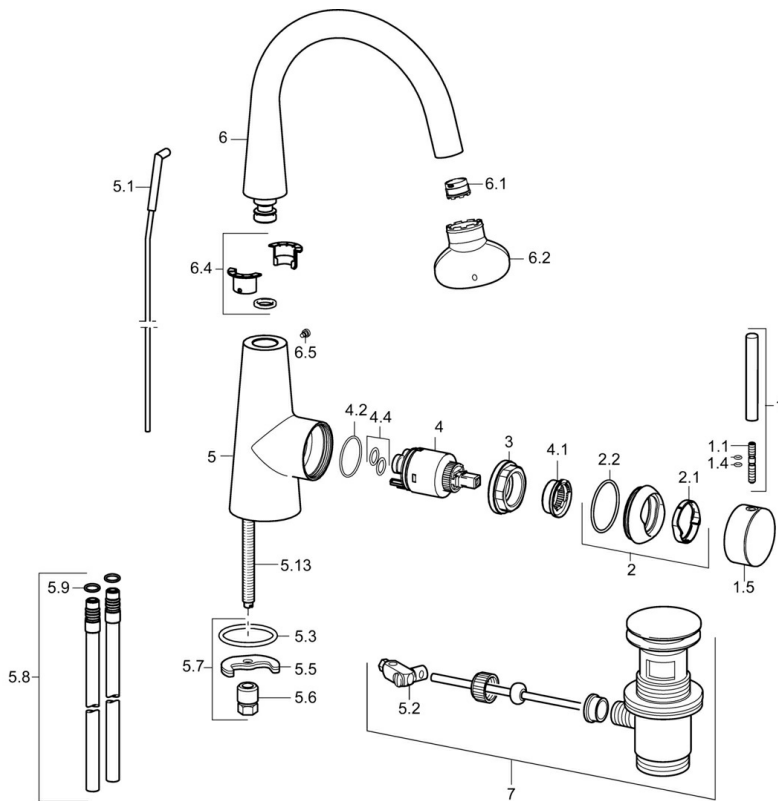

EAN: 4015474194298
static.hansa.com/51492177

- Lavabo
- Leva laterale
- Montaggio d'appoggio
- Cromo
- Rompigetto integrato
- Leva pin, Leva/Manopola monocomando, Leva con simbolo F+C
- Collegamento con tubo
- Ottone DZR
- Senza piletta di scarico, Senza foro per saltarello

Dati tecnici

Caratteristiche tecniche

Fornitura di acqua calda
Pressione di esercizio

max. +80°C
0.5-10 bar

Parti di ricambio

SP51032173

	Nome	Codice
1	Leva, 70 mm	59913331
1.1	Screw, M5x35	59913299
1.4	O-ring, d 3x1.5	59913100
1.5	Cappuccio Cromo	59913328
1.5	Cappuccio Nero Fuori produzione	59913329
1.5	Cappuccio Bianco Fuori produzione	59913330
2	Cappuccio Cromo	59913364
2.1	Anello glassato	59913363
2.2	O-ring, d 38x2	59913212
3	Screw, M42x1, SW34	59913365
4	Cartuccia, 3.5 Eco	59912324
4	Cartuccia, 3.5 Classic	59913075
4.1	Temperature adjustment limiter	59912325
4.2	O-ring, d 28.24x2.62 Fuori produzione	59912590
4.4	O-ring, d 10.10x1.60 Fuori produzione	59905072
5.1	Leva per scarico a saltarello Cromo	59913362
5.2	Snodo	59904624
5.3	O-ring, d 36.09x d 3.53	59913396
5.5	Fixing plate	59904765
5.6	Screw, M8x1, SW13	59904766
5.7	Set di fissaggio	59910749
5.8	Tubo di accoppiamento, L=430, M10x1	59912550
5.9	O-ring, 9x2	59905095
5.13	Viti di fissaggio, M8x1, L=140	59912474
6	Bocca	59913456
6.1	Aeratore, M18.5x1, TJ	59913366
6.2	Chiave per aeratore, M18.5	59913367
6.4	Kit di guarnizione	59911884
6.5	Screw, M4x7	59902075
7	Scarico a saltarello Cromo	59911441
N.I.	Chiave, SW30/34	59912108
N.I.	Cannette flessibili, L=500, G3/8-M10x1	59911767