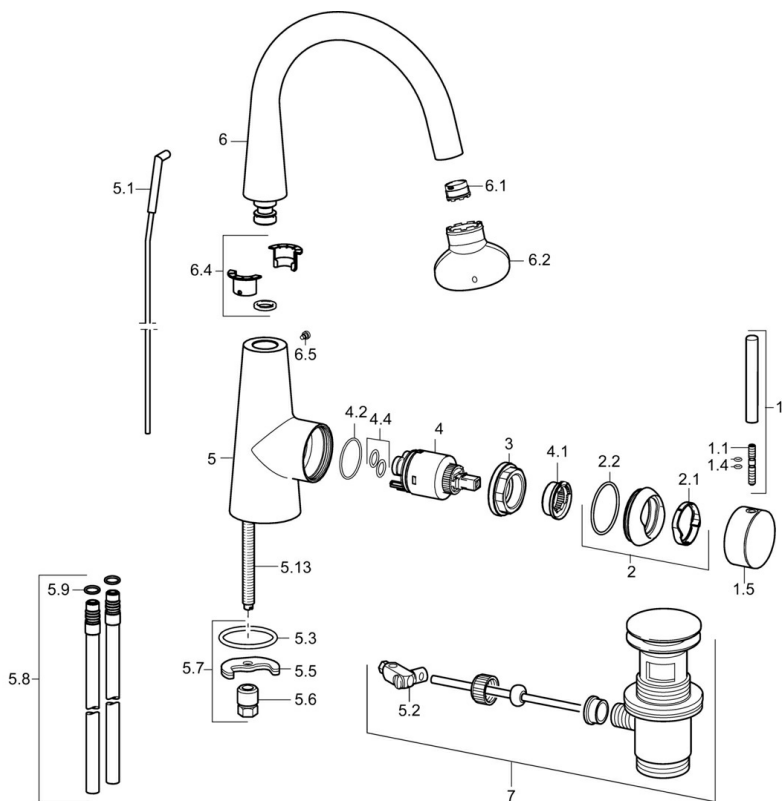

EAN: 4015474194298  
[static.hansa.com/51492177](https://static.hansa.com/51492177)

- Umyvadlo
- Jednopáková s bočním ovládním
- Stojánková
- Chrom
- CACHÉ® aerátor umístěný přímo ve výtokovém rameni
- Pin - ovládací páka s tyčinkou, Jedna ovládací páka / rukojeť, Páka se symboly teplé a studené vody
- Měděné přípojovací trubky
- Tělo baterie z mosazi DZR
- Bez odpadní soupravy, Bez otvoru na táhlo

### Technické vlastnosti

Zdroj teplé vody	<b>max. +80°C</b>
Pracovní tlak	<b>0.5-10 bar</b>

## Náhradní díly

### SP51032173

	Název	Kód
1	Páka, 70 mm	59913331
1.1	Šroub, M5x35	59913299
1.4	O-kroužek, d 3x1.5	59913100
1.5	Víko	59913328
1.5	Víko Černá Ukončeno	59913329
1.5	Víko Bílá Ukončeno	59913330
2	Krytka	59913364
2.1	Kroužek	59913363
2.2	O-kroužek, d 38x2	59913212
3	Šroub, M42x1, SW34	59913365
4	Kartuše, 3.5 Eco	59912324
4	Kartuše, 3.5 Classic	59913075
4.1	Temperature adjustment limiter	59912325
4.2	O-kroužek, d 28.24x2.62 Ukončeno	59912590
4.4	O-kroužek, d 10.10x1.60 Ukončeno	59905072
5.1	Táhlo s kulovým čepem	59913362
5.2	Spojovací díl táhel	59904624
5.3	O-kroužek, d 36.09x d 3.53	59913396
5.5	Upevňovací deska	59904765
5.6	Šroub, M8x1, SW13	59904766
5.7	Upevňovací set	59910749
5.8	Šroubení, L=430, M10x1	59912550
5.9	O-kroužek, 9x2	59905095
5.13	Upevňovací šroub, M8x1, L=140	59912474
6	Výtokové rameno	59913456
6.1	Aerator, M18.5x1, TJ	59913366
6.2	Klíč k aerátoru, M18.5	59913367
6.4	Těsnící sada	59911884
6.5	Šroub, M4x7	59902075
7	Vypouštěcí ventil	59911441
N.I.	Klíč, SW30/34	59912108
N.I.	Flexibilní hadička, L=500, G3/8-M10x1	59911767