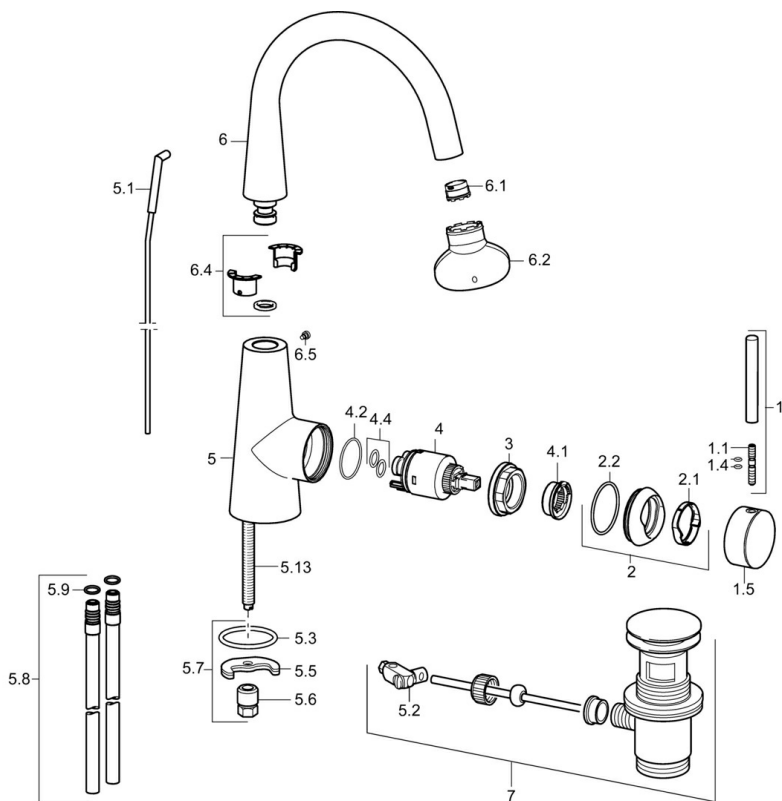

Technické údaje

Vlastnosti prietoku

Prietok pri tlaku 3 bar (s ovládačom prietoku)	6.0 l/min
Pokles tlaku pri prietoku (0,1 l/s)	2 bar

Technické vlastnosti

Veľkosť DN (menovitý rozmer)	DN15
Dodávka teplej vody	max. +80°C
Pracovný tlak	1-10 bar
Spojovacia veľkosť	Ø10
Projection	166 mm
Materiál	Mosadz

Predpisy

Norma EN	EN 817
Trieda hlučnosti	I (ISO 3822)

Náhradné diely

SP51032173

Název	Kód
1 Ovládací rukoväť, 70 mm	59913331
1.1 Skrutka, M5x35	59913299
1.4 O-krúžok, d 3x1.5	59913100
1.5 Klobúk, krytka	59913328
1.5 Klobúk, krytka Čierna Ukončené	59913329
1.5 Klobúk, krytka Biela Ukončené	59913330
2 Krytka	59913364
2.1 Trecí krúžok	59913363
2.2 O-krúžok, d 38x2	59913212
3 Skrutka, M42x1, SW34	59913365
4 Kartuš, 3.5 Eco	59912324
4 Kartuš, 3.5 Classic	59913075
4.1 Temperature adjustment limiter	59912325
4.2 O-krúžok, d 28.24x2.62 Ukončené	59912590
4.4 O-krúžok, d 10.10x1.60 Ukončené	59905072
5.1 Ťažko s guľovým čapom	59913362
5.2 Spojovací diel ťažla	59904624
5.3 O-krúžok, d 36.09x d 3.53	59913396
5.5	59904765
5.6 Skrutka, M8x1, SW13	59904766
5.7 Upevňovací set	59910749
5.8 Spojovacie potrubie, L=430, M10x1	59912550
5.9 O-krúžok, 9x2	59905095
5.13 Upevňovacia skrutka, M8x1, L=140	59912474
6 Výtokové rameno	59913456
6.1 Aerátor, M18.5x1, TJ	59913366
6.2 Kľúč k aerátoru, M18.5	59913367
6.4 Tesnenie sada	59911884
6.5 Skrutka, M4x7	59902075
7 Vypúšťací ventil umývadla	59911441
N.I. Kľúč, SW30/34	59912108
N.I. Flexibilná hadička, L=500, G3/8-M10x1	59911767