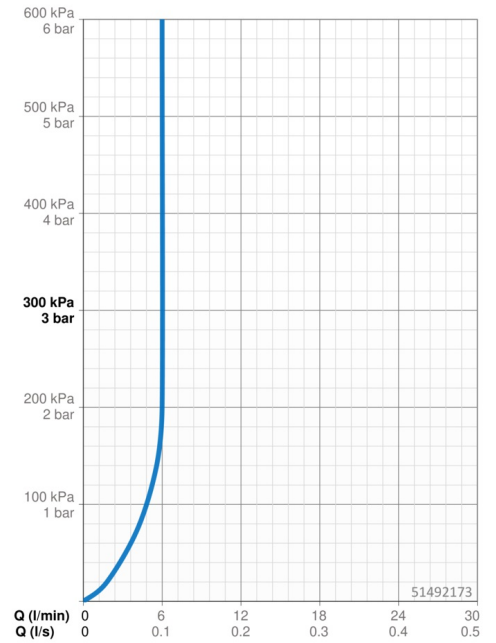

Technické údaje

Vlastnosti prietoku

Prietok pri tlaku 3 bar (s ovládačom prietoku)	6.0 l/min
Pokles tlaku pri prietoku (0,1 l/s)	2 bar

Technické vlastnosti

Veľkosť DN (menovitý rozmer)	DN15
Dodávka teplej vody	max. +80°C
Pracovný tlak	1-10 bar
Spojovacia veľkosť	Ø10
Projection	166 mm
Materiál	Mosadz

Predpisy

Norma EN	EN 817
Trieda hlučnosti	I (ISO 3822)