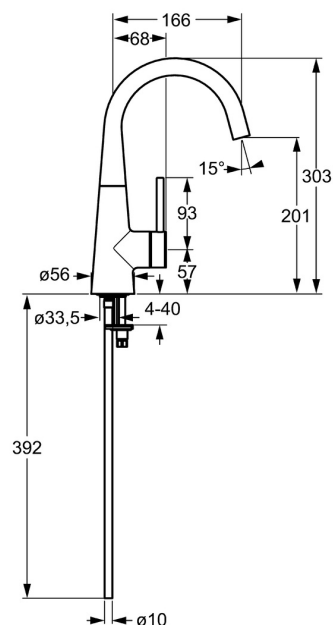

EAN: 4015474194281
static.hansa.com/51492173

- Umývadlo
- Jednopáková s bočným ovládaním
- Stojanková
- Chróm
- Otočné výtokové rameno
- PCA® - aerátor s konštantným prietokom vody aj pri kolísaní tlaku, CACHE® - zapustený aerátor umiestnený priamo vo výtokovom ramene
- Pin - tyčinková páka, Páka so symbolom teplej a studenej vody, Jedna ovládacia páka / rukoväť
- Funkcie pre nastavenie maximálnej teploty a prietoku vody, Nastavitelný obmedzovač teploty vody (súčasť dodávky, možnosť dodatočnej inštalácie)
- \varnothing 35 mm keramická kartuša pre ovládanie teploty a prietoku vody
- Medené pripojovacie trubičky
- Telo batérie z mosadze DZR
- Bez odtokovej garnitúry, Bez otvoru na tiahlo

Technické údaje

Vlastnosti prietoku

Prietok pri tlaku 3 bar (s ovládačom prietoku)	6.0 l/min
Pokles tlaku pri prietoku (0,1 l/s)	2 bar

Technické vlastnosti

Veľkosť DN (menovitý rozmer)	DN15
Dodávka teplej vody	max. +80°C
Pracovný tlak	1-10 bar
Spojovacia veľkosť	Ø10
Projection	166 mm
Materiál	Mosadz