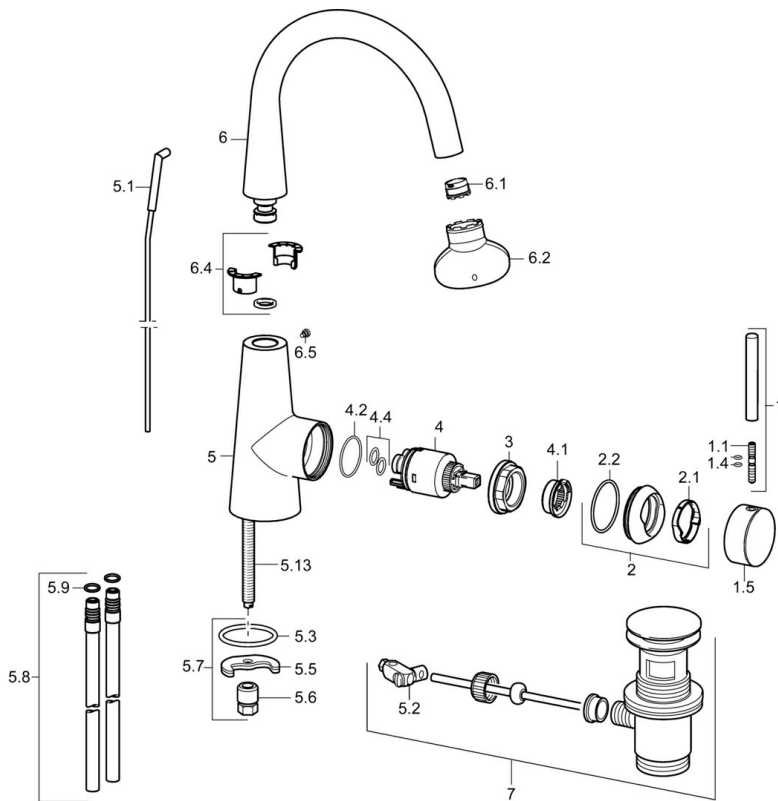

EAN: 4015474194281  
[static.hansa.com/51492173](https://static.hansa.com/51492173)

- Wastafel
- Eengreeps, zijbediend
- Wastafelmontage
- Chrom
- Draaibare uitloop
- PCA® mousseur voor een drukonafhankelijke doorstroom, CACHÉ® mousseur geïntegreerd in kraanhuis
- Pinhendel, Hendel met warm-koud-aanduiding, Eengreeps bediend
- Temperatuurbegrenzer, Temperatuurbegrenzer (achteraf instelbaar)
- ø 35 mm keramisch binnenwerk voor debiet en temperatuur instelling
- Koperen aansluitpijpen
- Kraanhuis gemaakt van DZR messing
- Zonder afvoergarnituur, Zonder trekstangopening

### Technische eigenschappen

DN-maat	<b>DN15</b>
Warmwatertoevoer	<b>max. +80°C</b>
Werkdruk	<b>1-10 bar</b>
Aansluitmaat	<b>Ø10</b>
Projection	<b>166 mm</b>
Materiaal	<b>brass</b>

### SP51032173

	Naam	Code
1	Hendel, 70 mm	59913331
1.1	Schroef, M5x35	59913299
1.4	O-ring, d 3x1.5	59913100
1.5	Kap Chroom	59913328
1.5	Kap Zwart Stopgezet	59913329
1.5	Kap Wit Stopgezet	59913330
2	Kap Chroom	59913364
2.1	Glijring wit	59913363
2.2	O-ring, d 38x2	59913212
3	Schroef, M42x1, SW34	59913365
4	Binnenwerk, 3.5 Eco	59912324
4	Binnenwerk, 3.5 Classic	59913075
4.1	Temperature adjustment limiter	59912325
4.2	O-ring, d 28.24x2.62 Stopgezet	59912590
4.4	O-ring, d 10.10x1.60 Stopgezet	59905072
5.1	Kogelstang Chroom	59913362
5.2	Gewrichtstuk	59904624
5.3	O-ring, d 36.09x d 3.53	59913396
5.5	Fixing plate	59904765
5.6	Schroef, M8x1, SW13	59904766
5.7	Bevestigingsset	59910749
5.8	Koppelingsbuisdeel], L=430, M10x1	59912550
5.9	O-ring, 9x2	59905095
5.13	Bevestigingsschroeven, M8x1, L=140	59912474
6	Uitloop	59913456
6.1	Mousseur, M18.5x1, TJ	59913366
6.2	Schuimstralersleutel, M18.5	59913367
6.4	Dichting	59911884
6.5	Schroef, M4x7	59902075
7	Wastegarnituur Chroom	59911441
N.I.	Sleutel, SW30/34	59912108
N.I.	Flexibele aansluitingen, L=500, G3/8-M10x1	59911767