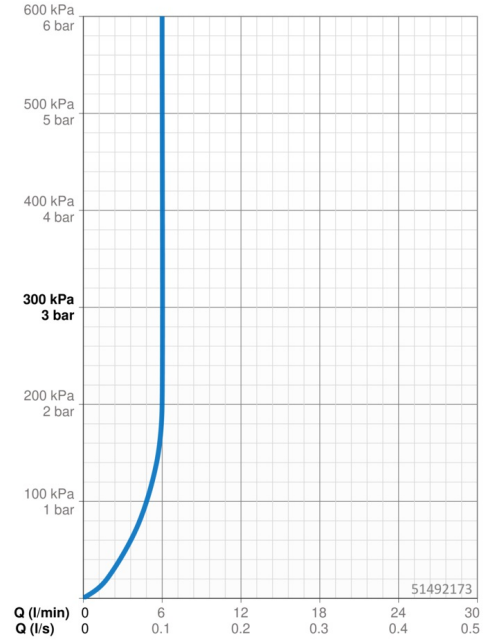

Technische gegevens

Doorstromingseigenschappen

Doorstroomhoeveelheid bij 3 bar (met debietregelaar)	6.0 l/min
Drukverlies bij doorstroomhoeveelheid (0,1 l/s)	2 bar

Technische eigenschappen

DN-maat	DN15
Warmwatertoevoer	max. +80°C
Werkdruk	1-10 bar
Aansluitmaat	Ø10
Projection	166 mm
Materiaal	brass

Voorschriften

EN-norm	EN 817
Geluidsklasse	I (ISO 3822)