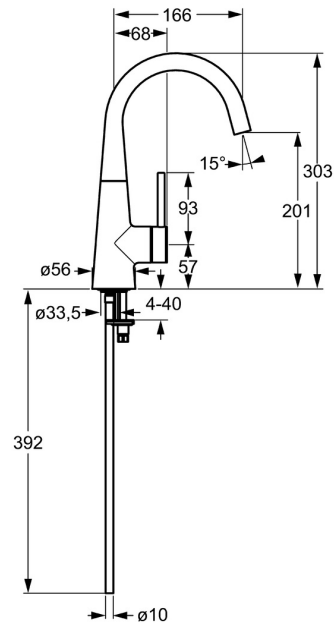

EAN: 4015474194281  
[static.hansa.com/51492173](https://static.hansa.com/51492173)

- Wastafel
- Eengreeps, zijbediend
- Wastafelmontage
- Chrom
- Draaibare uitloop
- PCA® mousseur voor een drukonafhankelijke doorstroom, CACHÉ® mousseur geïntegreerd in kraanhuis
- Pinhendel, Hendel met warm-koud-aanduiding, Eengreeps bediend
- Temperatuurbegrenzer, Temperatuurbegrenzer (achteraf instelbaar)
- ø 35 mm keramisch binnenwerk voor debiet en temperatuur instelling
- Koperen aansluitpijpen
- Kraanhuis gemaakt van DZR messing
- Zonder afvoergarnituur, Zonder trekstangopening

### Doorstromingseigenschappen

Doorstroomhoeveelheid bij 3 bar (met debietregelaar)	<b>6.0 l/min</b>
Drukverlies bij doorstroomhoeveelheid (0,1 l/s)	<b>2 bar</b>

### Technische eigenschappen

DN-maat	<b>DN15</b>
Warmwatertoevoer	<b>max. +80°C</b>
Werkdruk	<b>1-10 bar</b>
Aansluitmaat	<b>Ø10</b>
Projection	<b>166 mm</b>
Materiaal	<b>brass</b>

### SP51032173

	Naam	Code
1	Hendel, 70 mm	59913331
1.1	Schroef, M5x35	59913299
1.4	O-ring, d 3x1.5	59913100
1.5	Kap Chroom	59913328
1.5	Kap Zwart Stopgezet	59913329
1.5	Kap Wit Stopgezet	59913330
2	Kap Chroom	59913364
2.1	Glijring wit	59913363
2.2	O-ring, d 38x2	59913212
3	Schroef, M42x1, SW34	59913365
4	Binnenwerk, 3.5 Eco	59912324
4	Binnenwerk, 3.5 Classic	59913075
4.1	Temperature adjustment limiter	59912325
4.2	O-ring, d 28.24x2.62 Stopgezet	59912590
4.4	O-ring, d 10.10x1.60 Stopgezet	59905072
5.1	Kogelstang Chroom	59913362
5.2	Gewrichtstuk	59904624
5.3	O-ring, d 36.09x d 3.53	59913396
5.5	Fixing plate	59904765
5.6	Schroef, M8x1, SW13	59904766
5.7	Bevestigingsset	59910749
5.8	Koppelingsbuisdeel], L=430, M10x1	59912550
5.9	O-ring, 9x2	59905095
5.13	Bevestigingsschroeven, M8x1, L=140	59912474
6	Uitloop	59913456
6.1	Mousseur, M18.5x1, TJ	59913366
6.2	Schuimstralersleutel, M18.5	59913367
6.4	Dichting	59911884
6.5	Schroef, M4x7	59902075
7	Wastegarnituur Chroom	59911441
N.I.	Sleutel, SW30/34	59912108
N.I.	Flexibele aansluitingen, L=500, G3/8-M10x1	59911767