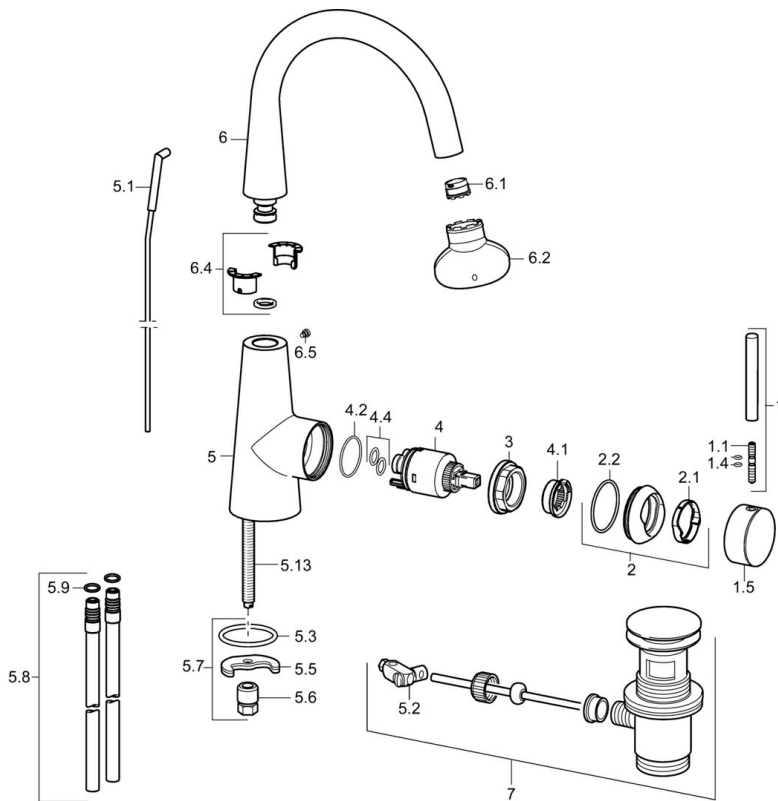

EAN: 4015474194281  
[static.hansa.com/51492173](https://static.hansa.com/51492173)

- Lavabo
- Leva laterale
- Montaggio d'appoggio
- Cromo
- Bocca orientabile
- PCA® portata costante indipendentemente dalle variazioni di pressione, Rompigetto integrato
- Leva pin, Leva con simbolo F+C, Leva/Manopola monocomando
- Limitatore di temperatura, Limitatore di temperatura regolabile
- Cartuccia a dischi ceramici  $\varnothing$  35mm
- Collegamento con tubo
- Ottone DZR
- Senza piletta di scarico, Senza foro per saltarello

### Caratteristiche tecniche

Misura DN (dimensione nominale)	<b>DN15</b>
Fornitura di acqua calda	<b>max. +80°C</b>
Pressione di esercizio	<b>1-10 bar</b>
Misura della connessione	<b>Ø10</b>
Projection	<b>166 mm</b>
Materiale	<b>Ottone</b>

## Parti di ricambio

### SP51032173

	Nome	Codice
1	Leva, 70 mm	59913331
1.1	Screw, M5x35	59913299
1.4	O-ring, d 3x1.5	59913100
1.5	Cappuccio Cromo	59913328
1.5	Cappuccio Nero Fuori produzione	59913329
1.5	Cappuccio Bianco Fuori produzione	59913330
2	Cappuccio Cromo	59913364
2.1	Anello glassato	59913363
2.2	O-ring, d 38x2	59913212
3	Screw, M42x1, SW34	59913365
4	Cartuccia, 3.5 Eco	59912324
4	Cartuccia, 3.5 Classic	59913075
4.1	Temperature adjustment limiter	59912325
4.2	O-ring, d 28.24x2.62 Fuori produzione	59912590
4.4	O-ring, d 10.10x1.60 Fuori produzione	59905072
5.1	Leva per scarico a saltarello Cromo	59913362
5.2	Snodo	59904624
5.3	O-ring, d 36.09x d 3.53	59913396
5.5	Fixing plate	59904765
5.6	Screw, M8x1, SW13	59904766
5.7	Set di fissaggio	59910749
5.8	Tubo di accoppiamento, L=430, M10x1	59912550
5.9	O-ring, 9x2	59905095
5.13	Viti di fissaggio, M8x1, L=140	59912474
6	Bocca	59913456
6.1	Aeratore, M18.5x1, TJ	59913366
6.2	Chiave per aeratore, M18.5	59913367
6.4	Kit di guarnizione	59911884
6.5	Screw, M4x7	59902075
7	Scarico a saltarello Cromo	59911441
N.I.	Chiave, SW30/34	59912108
N.I.	Cannette flessibili, L=500, G3/8-M10x1	59911767