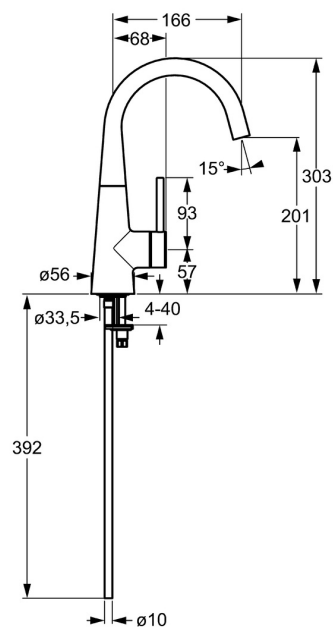

EAN: 4015474194281  
[static.hansa.com/51492173](https://static.hansa.com/51492173)

- Lavabo
- Leva laterale
- Montaggio d'appoggio
- Cromo
- Bocca orientabile
- PCA® portata costante indipendentemente dalle variazioni di pressione, Rompigetto integrato
- Leva pin, Leva con simbolo F+C, Leva/Manopola monocomando
- Limitatore di temperatura, Limitatore di temperatura regolabile
- Cartuccia a dischi ceramici  $\varnothing$  35mm
- Collegamento con tubo
- Ottone DZR
- Senza piletta di scarico, Senza foro per saltarello

### Caratteristiche flusso

Portata 3 bar (con limitatore di flusso)	<b>6.0 l/min</b>
Perdita di pressione con portata (0,1 l/s)	<b>2 bar</b>

### Caratteristiche tecniche

Misura DN (dimensione nominale)	<b>DN15</b>
Fornitura di acqua calda	<b>max. +80°C</b>
Pressione di esercizio	<b>1-10 bar</b>
Misura della connessione	<b>Ø10</b>
Projection	<b>166 mm</b>
Materiale	<b>Ottone</b>