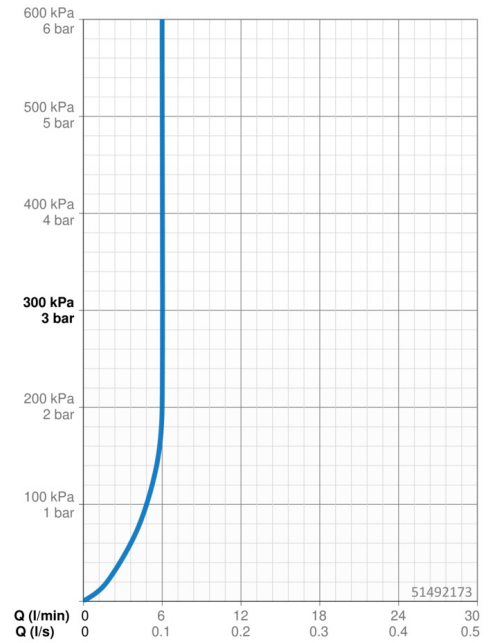

Dati tecnici

Caratteristiche flusso

Portata 3 bar (con limitatore di flusso)	6.0 l/min
Perdita di pressione con portata (0,1 l/s)	2 bar

Caratteristiche tecniche

Misura DN (dimensione nominale)	DN15
Fornitura di acqua calda	max. +80°C
Pressione di esercizio	1-10 bar
Misura della connessione	Ø10
Projection	166 mm
Materiale	Ottone

Norme

Standard EN	EN 817
Classe di rumorosità	I (ISO 3822)