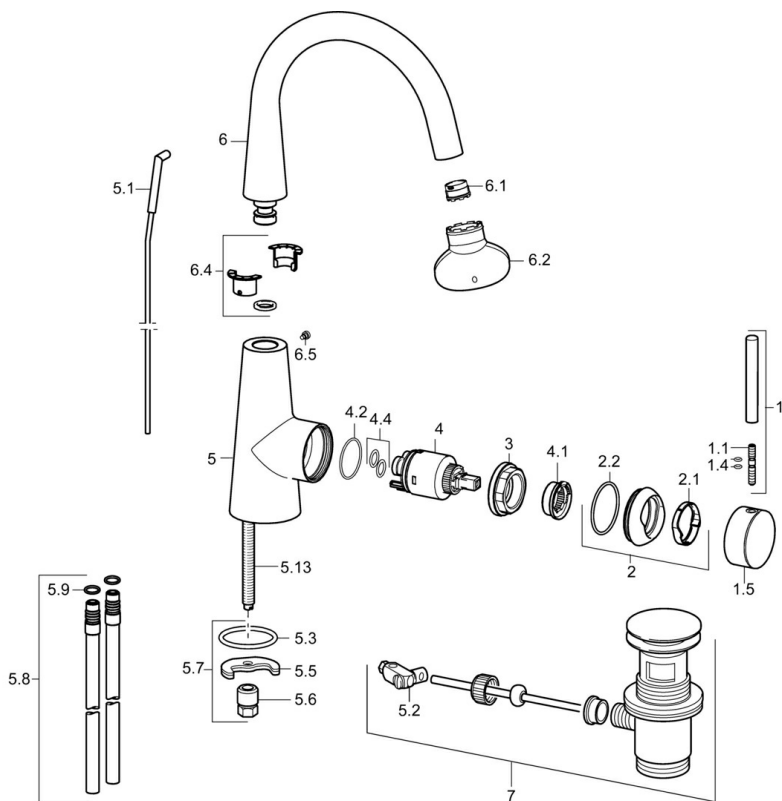

EAN: 4015474194281  
[static.hansa.com/51492173](http://static.hansa.com/51492173)

- Lavabo
- Commande latérale
- Montage sur plaque
- Chrome
- Bec pivotant
- PCA - Mousseur à débit constant indépendamment de la pression, CACHÉ® - Mousseur intégré directement dans la robinetterie
- Levier tige, Levier avec symbole C+F, Levier monocommande
- Limiteur de température et de débit, Limiteur de température ajustable
- Cartouche céramique de  $\varnothing 35$  mm pour contrôle de température et de débit
- Raccordement par tubulures cuivre
- Corps en laiton DZR
- Sans bonde de vidage push, Sans bonde de vidage à tirette

### Caractéristiques techniques

Taille DN (diamètre nominal)	<b>DN15</b>
Alimentation en eau chaude	<b>max. +80°C</b>
Pression de service	<b>1-10 bar</b>
Taille de raccord	<b>Ø10</b>
Saillie	<b>166 mm</b>
Matériau	<b>brass</b>

## Pièces de rechange

### SP51032173

	Nom	Code
1	Levier, 70 mm	59913331
1.1	Vis, M5x35	59913299
1.4	Joint, d 3x1.5	59913100
1.5	Capuchon	59913328
1.5	Capuchon Noir Arrêté	59913329
1.5	Capuchon Blanc Arrêté	59913330
2	Chape	59913364
2.1	Bague glissante	59913363
2.2	Joint, d 38x2	59913212
3	Vis, M42x1, SW34	59913365
4	Cartouche, 3.5 Eco	59912324
4	Cartouche, 3.5 Classic	59913075
4.1	Temperature adjustment limiter	59912325
4.2	Joint, d 28.24x2.62 Arrêté	59912590
4.4	Joint, d 10.10x1.60 Arrêté	59905072
5.1	Tringle pour vidage	59913362
5.2	Joint	59904624
5.3	Joint, d 36.09x d 3.53	59913396
5.5	Fixing plate	59904765
5.6	Vis, M8x1, SW13	59904766
5.7	Ensemble de fixation	59910749
5.8	Tuyau de raccordement, L=430, M10x1	59912550
5.9	Joint, 9x2	59905095
5.13	Vis, M8x1, L=140	59912474
6	Bec	59913456
6.1	Aérateur, M18.5x1, TJ	59913366
6.2	Clé pour aérateur, M18.5	59913367
6.4	Set de fixation pour bec	59911884
6.5	Vis, M4x7	59902075
7	Vidage	59911441
N.I.	Clef, SW30/34	59912108
N.I.	Flexible d'alimentation, L=500, G3/8-M10x1	59911767