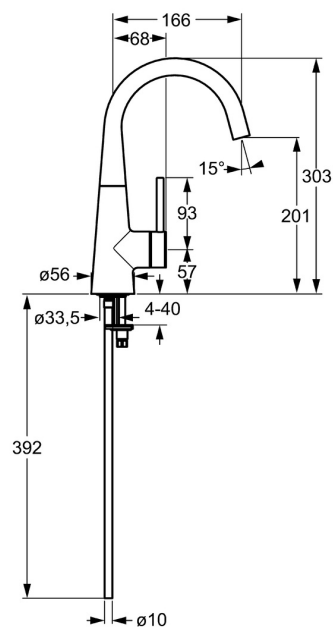

EAN: 4015474194281  
[static.hansa.com/51492173](http://static.hansa.com/51492173)

- Lavabo
- Commande latérale
- Montage sur plaque
- Chrome
- Bec pivotant
- PCA - Mousseur à débit constant indépendamment de la pression, CACHÉ® - Mousseur intégré directement dans la robinetterie
- Levier tige, Levier avec symbole C+F, Levier monocommande
- Limiteur de température et de débit, Limiteur de température ajustable
- Cartouche céramique de  $\varnothing 35$  mm pour contrôle de température et de débit
- Raccordement par tubulures cuivre
- Corps en laiton DZR
- Sans bonde de vidage push, Sans bonde de vidage à tirette

## Caractéristiques techniques

### Caractéristiques de débit

Débit à 3 bar (avec limiteur de débit)	<b>6.0 l/min</b>
Perte de charge avec débit (0,1 l/s)	<b>2 bar</b>

### Caractéristiques techniques

Taille DN (diamètre nominal)	<b>DN15</b>
Alimentation en eau chaude	<b>max. +80°C</b>
Pression de service	<b>1-10 bar</b>
Taille de raccord	<b>Ø10</b>
Saillie	<b>166 mm</b>
Matériau	<b>brass</b>