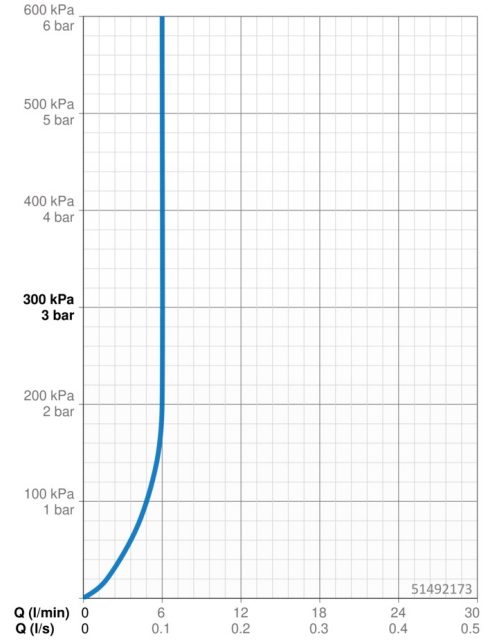

Caractéristiques techniques

Caractéristiques de débit

Débit à 3 bar (avec limiteur de débit)	6.0 l/min
Perte de charge avec débit (0,1 l/s)	2 bar

Caractéristiques techniques

Taille DN (diamètre nominal)	DN15
Alimentation en eau chaude	max. +80°C
Pression de service	1-10 bar
Taille de raccord	Ø10
Saillie	166 mm
Matériau	brass

Règlementations

Norme EN	EN 817
Classe acoustique	I (ISO 3822)