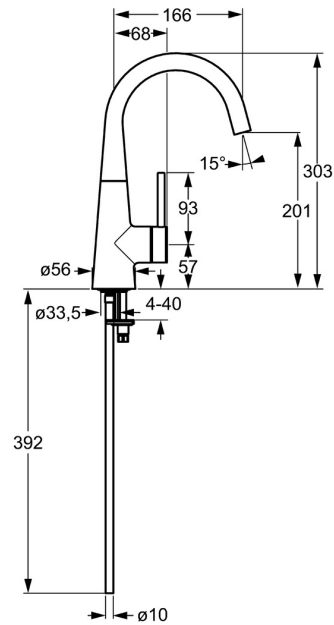

EAN: 4015474194281  
[static.hansa.com/51492173](https://static.hansa.com/51492173)

- Waschtisch
- Einhebelmischer, Seitenbedient
- Standmontage
- Chrom
- Schwenkbarer Auslauf
- PCA® konstante Durchflussleistung unabhängig vom Fließdruck, CACHÉ® Strahlregler, ohne Mundstück direkt in den Armaturenauslauf geschraubt
- Pinhebel, Hebel mit W+K-Kennzeichnung, Einhandbedienhebel/Griff
- Temperaturbegrenzer, Heißwassersperre einstellbar (im Lieferumfang enthalten)
- ø 3.5 classic Steuerpatrone mit keramischen Dichtscheiben zur Wassermengen- und Temperatureinstellung
- Anschluss über Kupferrohre
- Armaturenkörper aus entzinkungsbeständigem Messing (DZR)
- Ohne Ablaufgarnitur, Ohne Zugstangenbohrung

### Technische Eigenschaften

DN-Größe (Nennmaß)	<b>DN15</b>
Warmwasserversorgung	<b>max. +80°C</b>
Arbeitsdruck	<b>1-10 bar</b>
Anschlussgröße	<b>Ø10</b>
Ausladung	<b>166 mm</b>
Werkstoff	<b>Messing</b>

## SP51032173

	Name	Art.-Nr.
1	Hebel, 70 mm	59913331
1.1	Schraube, M5x35	59913299
1.4	O-Ring, d 3x1.5	59913100
1.5	Abdeckkappe	59913328
1.5	Abdeckkappe Schwarz Ausgelaufen	59913329
1.5	Abdeckkappe Weiss Ausgelaufen	59913330
2	Abdeckkappe	59913364
2.1	Gleitring	59913363
2.2	O-Ring, d 38x2	59913212
3	Schraube, M42x1, SW34	59913365
4	Kartusche, 3,5 Eco	59912324
4	Kartusche, 3,5 Classic	59913075
4.1	Temperatur-Anschlagring	59912325
4.2	O-Ring, d 28.24x2.62 Ausgelaufen	59912590
4.4	O-Ring, d 10.10x1.60 Ausgelaufen	59905072
5.1	Kugelstange	59913362
5.2	Gelenkstück	59904624
5.3	O-Ring, d 36.09x d 3.53	59913396
5.5	Befestigungsplatte	59904765
5.6	Schraube, M8x1, SW13	59904766
5.7	Befestigungssatz	59910749
5.8	Anschlussrohr, L=430, M10x1	59912550
5.9	O-Ring, 9x2	59905095
5.13	Befestigungsschraube, M8x1, L=140	59912474
6	Auslauf	59913456
6.1	Luftsprudler, M18.5x1, TJ	59913366
6.2	Schlüssel für Luftsprudler, M18.5	59913367
6.4	Dichtungskit	59911884
6.5	Schraube, M4x7	59902075
7	Ablaufgarnitur	59911441
N.I.	Schlüssel, SW30/34	59912108
N.I.	Anschlußschlauch, L=500, G3/8-M10x1	59911767