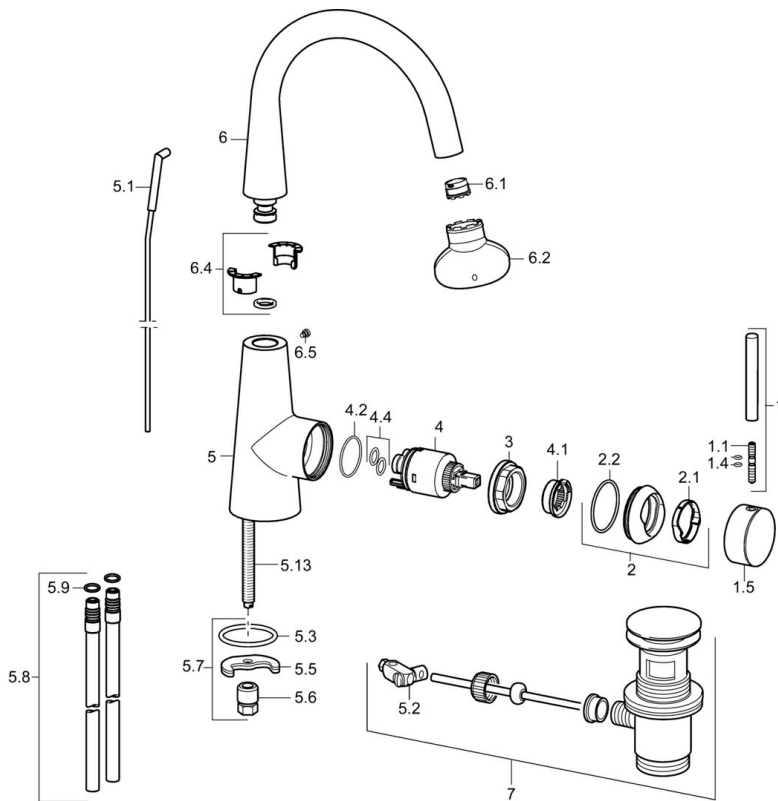

EAN: 4015474194281  
[static.hansa.com/51492173](https://static.hansa.com/51492173)

- Waschtisch
- Einhebelmischer, Seitenbedient
- Standmontage
- Chrom
- Schwenkbarer Auslauf
- PCA® konstante Durchflussleistung unabhängig vom Fließdruck, CACHÉ® Strahlregler, ohne Mundstück direkt in den Armaturenauslauf geschraubt
- Pinhebel, Hebel mit W+K-Kennzeichnung, Einhandbedienhebel/Griff
- Temperaturbegrenzer, Heißwassersperre einstellbar (im Lieferumfang enthalten)
- ø 3.5 classic Steuerpatrone mit keramischen Dichtscheiben zur Wassermengen- und Temperatureinstellung
- Anschluss über Kupferrohre
- Armaturenkörper aus entzinkungsbeständigem Messing (DZR)
- Ohne Ablaufgarnitur, Ohne Zugstangenbohrung

### Technische Eigenschaften

DN-Größe (Nennmaß)	<b>DN15</b>
Warmwasserversorgung	<b>max. +80°C</b>
Arbeitsdruck	<b>1-10 bar</b>
Anschlussgröße	<b>Ø10</b>
Ausladung	<b>166 mm</b>
Werkstoff	<b>Messing</b>

## SP51032173

	Name	Art.-Nr.
1	Hebel, 70 mm	59913331
1.1	Schraube, M5x35	59913299
1.4	O-Ring, d 3x1.5	59913100
1.5	Abdeckkappe	59913328
1.5	Abdeckkappe Schwarz Ausgelaufen	59913329
1.5	Abdeckkappe Weiss Ausgelaufen	59913330
2	Abdeckkappe	59913364
2.1	Gleitring	59913363
2.2	O-Ring, d 38x2	59913212
3	Schraube, M42x1, SW34	59913365
4	Kartusche, 3,5 Eco	59912324
4	Kartusche, 3,5 Classic	59913075
4.1	Temperatur-Anschlagring	59912325
4.2	O-Ring, d 28.24x2.62 Ausgelaufen	59912590
4.4	O-Ring, d 10.10x1.60 Ausgelaufen	59905072
5.1	Kugelstange	59913362
5.2	Gelenkstück	59904624
5.3	O-Ring, d 36.09x d 3.53	59913396
5.5	Befestigungsplatte	59904765
5.6	Schraube, M8x1, SW13	59904766
5.7	Befestigungssatz	59910749
5.8	Anschlussrohr, L=430, M10x1	59912550
5.9	O-Ring, 9x2	59905095
5.13	Befestigungsschraube, M8x1, L=140	59912474
6	Auslauf	59913456
6.1	Luftsprudler, M18.5x1, TJ	59913366
6.2	Schlüssel für Luftsprudler, M18.5	59913367
6.4	Dichtungskit	59911884
6.5	Schraube, M4x7	59902075
7	Ablaufgarnitur	59911441
N.I.	Schlüssel, SW30/34	59912108
N.I.	Anschlußschlauch, L=500, G3/8-M10x1	59911767