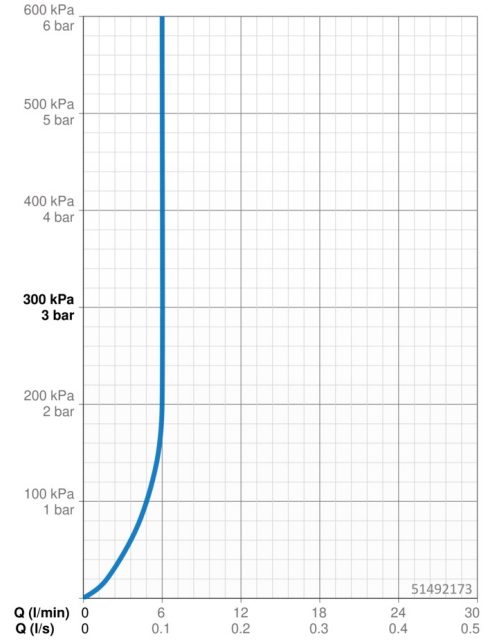

Technische Daten

Durchflusseigenschaften

Durchfluss bei 3 bar (mit Durchflussregler)	6.0 l/min
Druckverlust bei einem Durchfluss von 0,1 l/s	2 bar

Technische Eigenschaften

DN-Größe (Nennmaß)	DN15
Warmwasserversorgung	max. +80°C
Arbeitsdruck	1-10 bar
Anschlussgröße	Ø10
Ausladung	166 mm
Werkstoff	Messing

Vorschriften

EN Standard	EN 817
Geräuschklasse	I (ISO 3822)