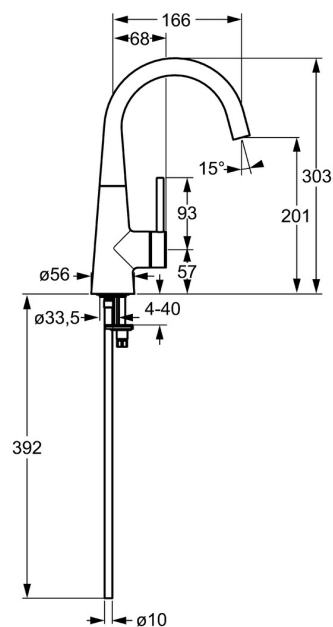

EAN: 4015474194281  
[static.hansa.com/51492173](https://static.hansa.com/51492173)

- Umyvadlo
- Jednopáková s bočním ovládáním
- Stojánková
- Chrom
- Otočné výtokové rameno
- PCA® aerátor s konstatním průtokovým množstvím nezávislým na změnách tlaku, CACHE® aerátor umístěný přímo ve výtokovém rameni
- Pin - ovládací páka s tyčinkou, Páka se symboly teplé a studené vody, Jedna ovládací páka / rukojeť
- Funkce pro nastavení maximální teploty a průtoku vody, Nastavitelný omezovač teploty vody (součástí dodávky, možnost dodatečné instalace)
- ø 35 mm keramická kartuše pro ovládání teploty a průtoku vody
- Měděné přípojovací trubky
- Tělo baterie z mosazi DZR
- Bez odpadní soupravy, Bez otvoru na táhlo

### Vlastnosti průtoku

Průtokové množství při 3 bar (s regulátorem průtoku)	<b>6.0 l/min</b>
Tlaková ztráta při průtoku (0,1 l/s)	<b>2 bar</b>

### Technické vlastnosti

Velikost DN (jmenovitý rozměr)	<b>DN15</b>
Zdroj teplé vody	<b>max. +80°C</b>
Pracovní tlak	<b>1-10 bar</b>
Velikost přípojky	<b>Ø10</b>
Projection	<b>166 mm</b>
Materiál	<b>Mosaz</b>