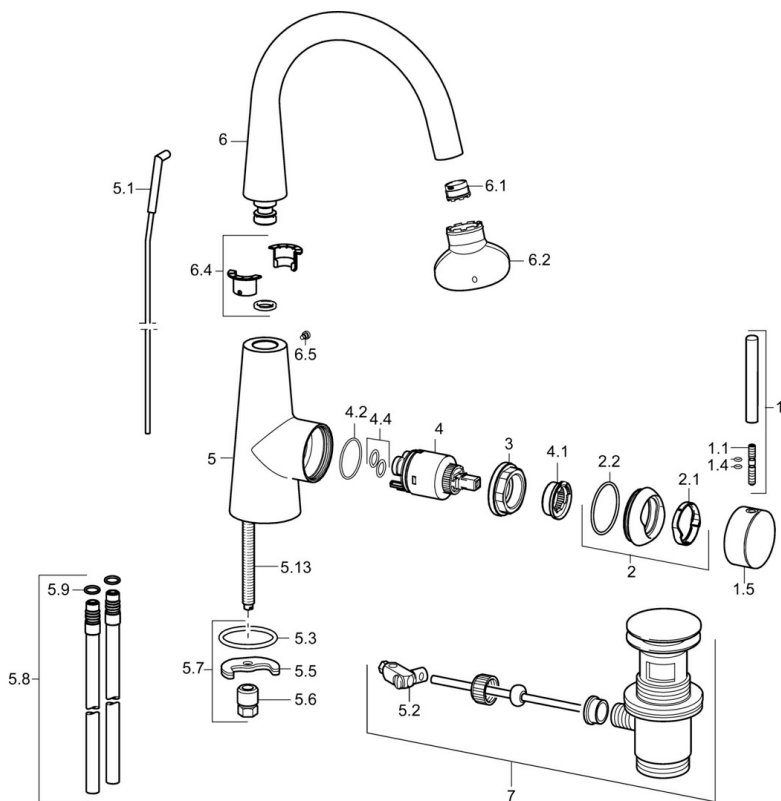

EAN: 4015474194281  
[static.hansa.com/51492173](https://static.hansa.com/51492173)

- Umyvadlo
- Jednopáková s bočním ovládáním
- Stojánková
- Chrom
- Otočné výtokové rameno
- PCA® aerátor s konstatním průtokovým množstvím nezávislým na změnách tlaku, CACHE® aerátor umístěný přímo ve výtokovém rameni
- Pin - ovládací páka s tyčinkou, Páka se symboly teplé a studené vody, Jedna ovládací páka / rukojeť
- Funkce pro nastavení maximální teploty a průtoku vody, Nastavitelný omezovač teploty vody (součástí dodávky, možnost dodatečné instalace)
- ø 35 mm keramická kartuše pro ovládání teploty a průtoku vody
- Měděné přípojovací trubky
- Tělo baterie z mosazi DZR
- Bez odpadní soupravy, Bez otvoru na táhlo

### Technické vlastnosti

Velikost DN (jmenovitý rozměr)	<b>DN15</b>
Zdroj teplé vody	<b>max. +80°C</b>
Pracovní tlak	<b>1-10 bar</b>
Velikost přípojky	<b>Ø10</b>
Projection	<b>166 mm</b>
Materiál	<b>Mosaz</b>

### SP51032173

	Název	Kód
1	Páka, 70 mm	59913331
1.1	Šroub, M5x35	59913299
1.4	O-kroužek, d 3x1.5	59913100
1.5	Víko	59913328
1.5	Víko Černá Ukončeno	59913329
1.5	Víko Bílá Ukončeno	59913330
2	Krytka	59913364
2.1	Kroužek	59913363
2.2	O-kroužek, d 38x2	59913212
3	Šroub, M42x1, SW34	59913365
4	Kartuše, 3.5 Eco	59912324
4	Kartuše, 3.5 Classic	59913075
4.1	Temperature adjustment limiter	59912325
4.2	O-kroužek, d 28.24x2.62 Ukončeno	59912590
4.4	O-kroužek, d 10.10x1.60 Ukončeno	59905072
5.1	Táhlo s kulovým čepem	59913362
5.2	Spojovací díl táhel	59904624
5.3	O-kroužek, d 36.09x d 3.53	59913396
5.5	Upevňovací deska	59904765
5.6	Šroub, M8x1, SW13	59904766
5.7	Upevňovací set	59910749
5.8	Šroubení, L=430, M10x1	59912550
5.9	O-kroužek, 9x2	59905095
5.13	Upevňovací šroub, M8x1, L=140	59912474
6	Výtokové rameno	59913456
6.1	Aerator, M18.5x1, TJ	59913366
6.2	Klíč k aerátoru, M18.5	59913367
6.4	Těsnící sada	59911884
6.5	Šroub, M4x7	59902075
7	Vypouštěcí ventil	59911441
N.I.	Klíč, SW30/34	59912108
N.I.	Flexibilní hadička, L=500, G3/8-M10x1	59911767