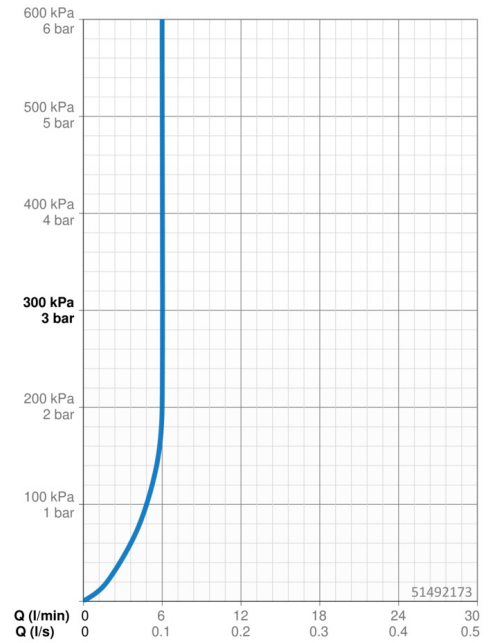

Technické údaje

Vlastnosti průtoku

Průtokové množství při 3 bar (s regulátorem průtoku)	6.0 l/min
Tlaková ztráta při průtoku (0,1 l/s)	2 bar

Technické vlastnosti

Velikost DN (jmenovitý rozměr)	DN15
Zdroj teplé vody	max. +80°C
Pracovní tlak	1-10 bar
Velikost přípojky	Ø10
Projection	166 mm
Materiál	Mosaz

Předpisy

Norma EN	EN 817
Třída hlučnosti	I (ISO 3822)