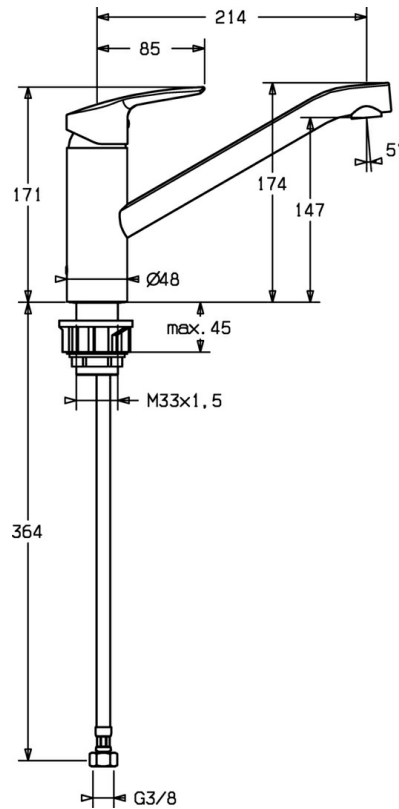

EAN: 4015474181991  
[static.hansa.com/51482373](http://static.hansa.com/51482373)

- Keuken
- Eengreeps
- Wastafelmontage
- Chrom
- CASCADE® mousseur
- Eengreeps bediend, Hendel met warm-koud-aanduiding
- Flexibele aansluitlang(en)

### Technische eigenschappen

Warmwatertoevoer	<b>max. +70°C</b>
Werkdruk	<b>0.5-10 bar</b>
Materiaal	<b>brass</b>

### SP51482373

	Naam	Code
1	Hendel Chroom	59914417
1.1	Schroef, M5x8, SW2.5	59904755
1.3	Sierdop Grijs	59912112
2	Kap, 33x3 mm Chroom	59912504
3	Schroefring, M37x1, AF30 Stopgezet	59912111
4	Binnenwerk, 3.5 Eco	59912324
4	Binnenwerk, 3.5 Classic	59913075
4.1	Temperature adjustment limiter	59912325
4.3	O-ring, d 28.24x2.62 Stopgezet	59912590
4.4	O-ring, d 10.10x1.60 Stopgezet	59905072
5.1	Dichting	59913313
5.6	Verstevigingsplaat	59910008
5.7	O-ring, 35x2.5	59905020
5.10	Bevestigingsset Stopgezet	59913207
5.11	Flexibele aansluitingen, L=430, G3/8-M10x1	59912515
5.12	O-ring, d 7.65x1.78	59902337
5.13	Dichting, 9.5x14.4x2	59912551
6	Uitloop Chroom Stopgezet	59913315
6.1	Schroef, M6x0.75 Stopgezet	59913314
7	Mousseur, M21.5x1	59913128
7.1	Schuimstralersleutel, M21.5x1	59913133
N.I.	Sleutel, SW30/34	59912108
N.I.	Bevestigingsset	59913479