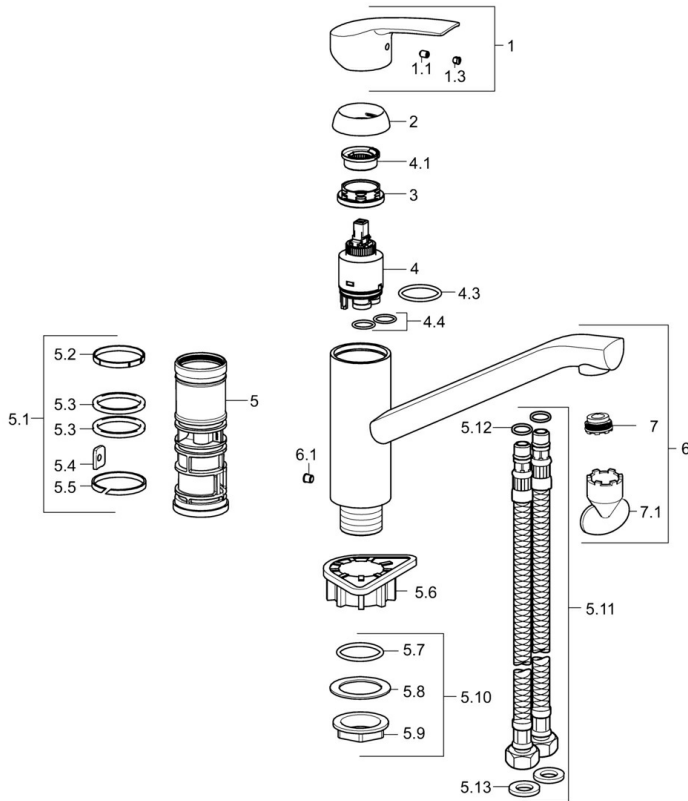

EAN: 4015474181991  
[static.hansa.com/51482373](http://static.hansa.com/51482373)

- Keuken
- Eengreeps
- Wastafelmontage
- Chrom
- CASCADE® mousseur
- Eengreeps bediend, Hendel met warm-koud-aanduiding
- Flexibele aansluitlang(en)

## Technische gegevens

### Technische eigenschappen

Warmwatertoevoer	<b>max. +70°C</b>
Werkdruk	<b>0.5-10 bar</b>
Materiaal	<b>brass</b>

### SP51482373

	Naam	Code
1	Hendel Chroom	59914417
1.1	Schroef, M5x8, SW2.5	59904755
1.3	Sierdop Grijs	59912112
2	Kap, 33x3 mm Chroom	59912504
3	Schroefring, M37x1, AF30 Stopgezet	59912111
4	Binnenwerk, 3.5 Eco	59912324
4	Binnenwerk, 3.5 Classic	59913075
4.1	Temperature adjustment limiter	59912325
4.3	O-ring, d 28.24x2.62 Stopgezet	59912590
4.4	O-ring, d 10.10x1.60 Stopgezet	59905072
5.1	Dichting	59913313
5.6	Verstevigingsplaat	59910008
5.7	O-ring, 35x2.5	59905020
5.10	Bevestigingsset Stopgezet	59913207
5.11	Flexibele aansluitingen, L=430, G3/8-M10x1	59912515
5.12	O-ring, d 7.65x1.78	59902337
5.13	Dichting, 9.5x14.4x2	59912551
6	Uitloop Chroom Stopgezet	59913315
6.1	Schroef, M6x0.75 Stopgezet	59913314
7	Mousseur, M21.5x1	59913128
7.1	Schuimstralersleutel, M21.5x1	59913133
N.I.	Sleutel, SW30/34	59912108
N.I.	Bevestigingsset	59913479