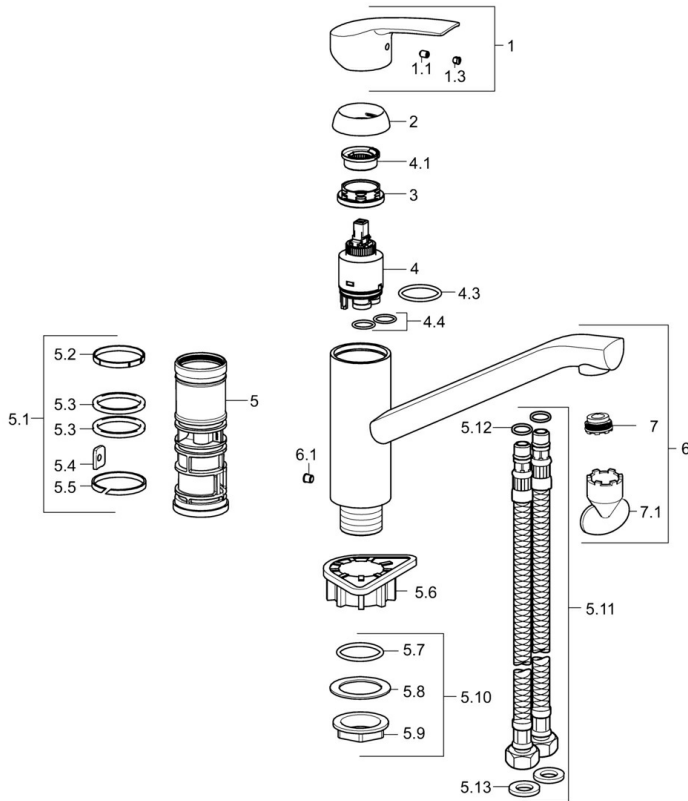

EAN: 4015474181991
static.hansa.com/51482373

- Küche
- Einhebelmischer
- Standmontage
- Chrom
- CASCADE® Strahlregler
- Einhandbedienhebel/Griff, Hebel mit W+K-Kennzeichnung
- Anschluss über flexible Druckschläuche

Technische Daten

Technische Eigenschaften

Warmwasserversorgung	max. +70°C
Arbeitsdruck	0.5-10 bar
Werkstoff	Messing

Vorschriften

EN Standard	EN 817
-------------	---------------

Ersatzteile

SP51482373

	Name	Art.-Nr.
1	Hebel	59914417
1.1	Schraube, M5x8, SW2.5	59904755
1.3	Dekorkappe Grau	59912112
2	Abdeckkappe, 33x3 mm	59912504
3	Spann-Mutter, M37x1, AF30 Ausgelaufen	59912111
4	Kartusche, 3,5 Eco	59912324
4	Kartusche, 3,5 Classic	59913075
4.1	Temperatur-Anschlagring	59912325
4.3	O-Ring, d 28.24x2.62 Ausgelaufen	59912590
4.4	O-Ring, d 10.10x1.60 Ausgelaufen	59905072
5.1	Dichtungskit	59913313
5.6	PVC-Befestigungsplatte	59910008
5.7	O-Ring, 35x2.5	59905020
5.10	Befestigungssatz Ausgelaufen	59913207
5.11	Anschlußschlauch, L=430, G3/8-M10x1	59912515
5.12	O-Ring, d 7.65x1.78	59902337
5.13	Dichtung, 9.5x14.4x2	59912551
6	Auslauf Ausgelaufen	59913315
6.1	Schraube, M6x0.75 Ausgelaufen	59913314
7	Luftsprudler, M21.5x1	59913128
7.1	Schlüssel für Luftsprudler, M21.5x1	59913133
N.I.	Schlüssel, SW30/34	59912108
N.I.	Befestigungssatz	59913479