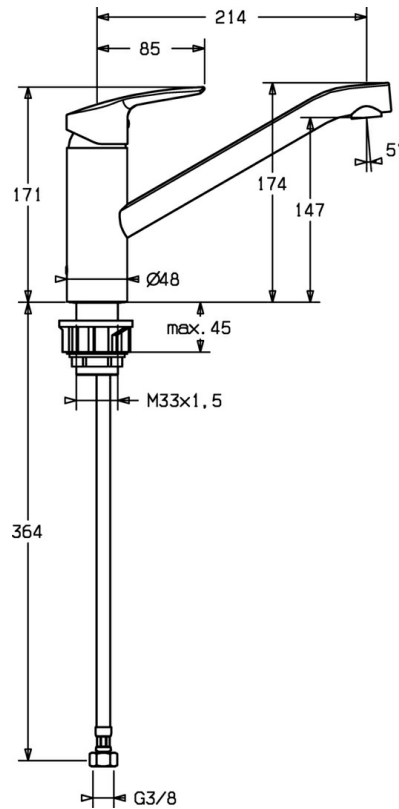

EAN: 4015474181991
static.hansa.com/51482373

- Küche
- Einhebelmischer
- Standmontage
- Chrom
- CASCADE® Strahlregler
- Einhandbedienhebel/Griff, Hebel mit W+K-Kennzeichnung
- Anschluss über flexible Druckschläuche

Technische Daten

Technische Eigenschaften

Warmwasserversorgung	max. +70°C
Arbeitsdruck	0.5-10 bar
Werkstoff	Messing

Vorschriften

EN Standard	EN 817
-------------	---------------

Ersatzteile

SP51482373

	Name	Art.-Nr.
1	Hebel	59914417
1.1	Schraube, M5x8, SW2.5	59904755
1.3	Dekorkappe Grau	59912112
2	Abdeckkappe, 33x3 mm	59912504
3	Spann-Mutter, M37x1, AF30 Ausgelaufen	59912111
4	Kartusche, 3,5 Eco	59912324
4	Kartusche, 3,5 Classic	59913075
4.1	Temperatur-Anschlagring	59912325
4.3	O-Ring, d 28.24x2.62 Ausgelaufen	59912590
4.4	O-Ring, d 10.10x1.60 Ausgelaufen	59905072
5.1	Dichtungskit	59913313
5.6	PVC-Befestigungsplatte	59910008
5.7	O-Ring, 35x2.5	59905020
5.10	Befestigungssatz Ausgelaufen	59913207
5.11	Anschlußschlauch, L=430, G3/8-M10x1	59912515
5.12	O-Ring, d 7.65x1.78	59902337
5.13	Dichtung, 9.5x14.4x2	59912551
6	Auslauf Ausgelaufen	59913315
6.1	Schraube, M6x0.75 Ausgelaufen	59913314
7	Luftsprudler, M21.5x1	59913128
7.1	Schlüssel für Luftsprudler, M21.5x1	59913133
N.I.	Schlüssel, SW30/34	59912108
N.I.	Befestigungssatz	59913479