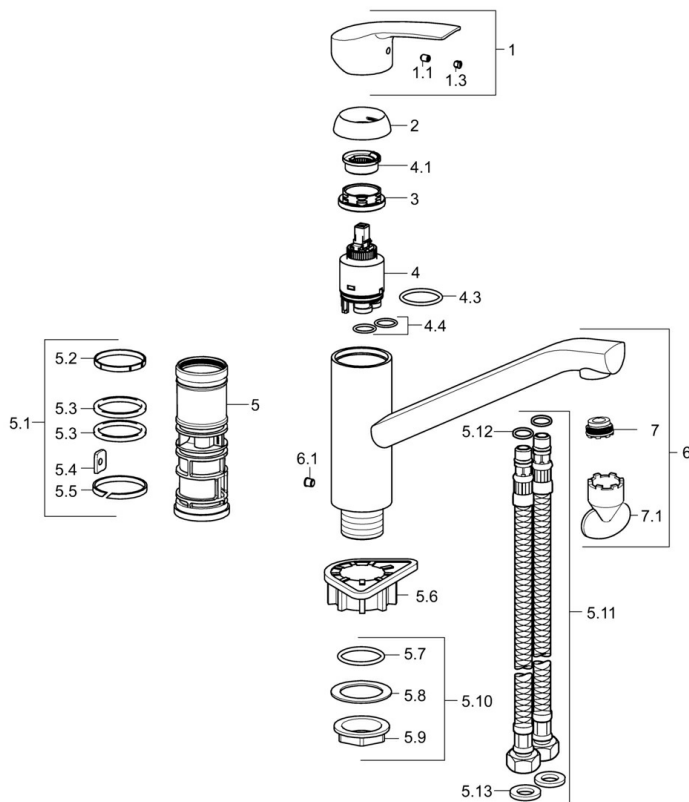

### SP51482373

	Název	Kód
1	Páka	59914417
1.1	Šroub, M5x8, SW2.5	59904755
1.3	Záslepka Šedá	59912112
2	Krytka, 33x3 mm	59912504
3	Upevňovací matice, M37x1, AF30 Ukončeno	59912111
4	Kartuše, 3.5 Eco	59912324
4	Kartuše, 3.5 Classic	59913075
4.1	Temperature adjustment limiter	59912325
4.3	O-kroužek, d 28.24x2.62 Ukončeno	59912590
4.4	O-kroužek, d 10.10x1.60 Ukončeno	59905072
5.1	Těsnící sada	59913313
5.6	Upevňovací destička	59910008
5.7	O-kroužek, 35x2.5	59905020
5.10	Upevňovací set Ukončeno	59913207
5.11	Flexibilní hadička, L=430, G3/8-M10x1	59912515
5.12	O-kroužek, d 7.65x1.78	59902337
5.13	Těsnění, 9.5x14.4x2	59912551
6	Výtokové rameno Ukončeno	59913315
6.1	Šroub, M6x0.75 Ukončeno	59913314
7	Aerator, M21.5x1	59913128
7.1	Klíč k aerátoru, M21.5x1	59913133
N.I.	Klíč, SW30/34	59912108
N.I.	Upevňovací set	59913479