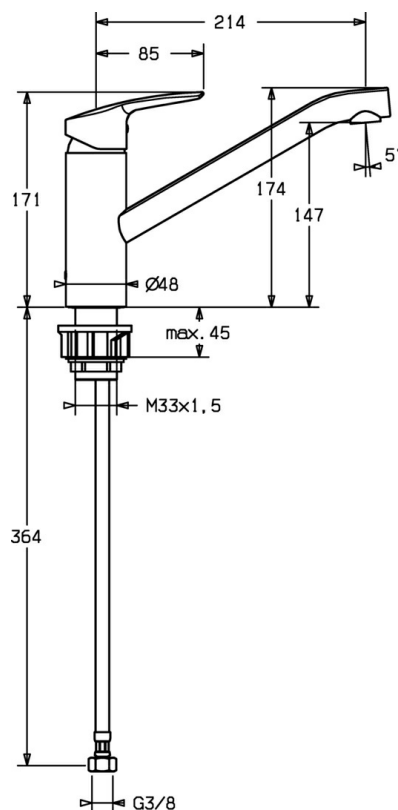

EAN: 4015474181991  
[static.hansa.com/51482373](http://static.hansa.com/51482373)

- Kuchyně
- Jednoplávková
- Stojánková
- Chrom
- CASCADE® aerátor
- Jedna ovládací páka / rukojeť, Páka se symboly teplé a studené vody
- Flexibilní připojovací hadice

### Technické vlastnosti

Zdroj teplé vody	<b>max. +70°C</b>
Pracovní tlak	<b>0.5-10 bar</b>
Materiál	<b>Mosaz</b>

### SP51482373

	Název	Kód
1	Páka	59914417
1.1	Šroub, M5x8, SW2.5	59904755
1.3	Záslepka Šedá	59912112
2	Krytka, 33x3 mm	59912504
3	Upevňovací matice, M37x1, AF30 Ukončeno	59912111
4	Kartuše, 3.5 Eco	59912324
4	Kartuše, 3.5 Classic	59913075
4.1	Temperature adjustment limiter	59912325
4.3	O-kroužek, d 28.24x2.62 Ukončeno	59912590
4.4	O-kroužek, d 10.10x1.60 Ukončeno	59905072
5.1	Těsnící sada	59913313
5.6	Upevňovací destička	59910008
5.7	O-kroužek, 35x2.5	59905020
5.10	Upevňovací set Ukončeno	59913207
5.11	Flexibilní hadička, L=430, G3/8-M10x1	59912515
5.12	O-kroužek, d 7.65x1.78	59902337
5.13	Těsnění, 9.5x14.4x2	59912551
6	Výtokové rameno Ukončeno	59913315
6.1	Šroub, M6x0.75 Ukončeno	59913314
7	Aerator, M21.5x1	59913128
7.1	Klíč k aerátoru, M21.5x1	59913133
N.I.	Klíč, SW30/34	59912108
N.I.	Upevňovací set	59913479