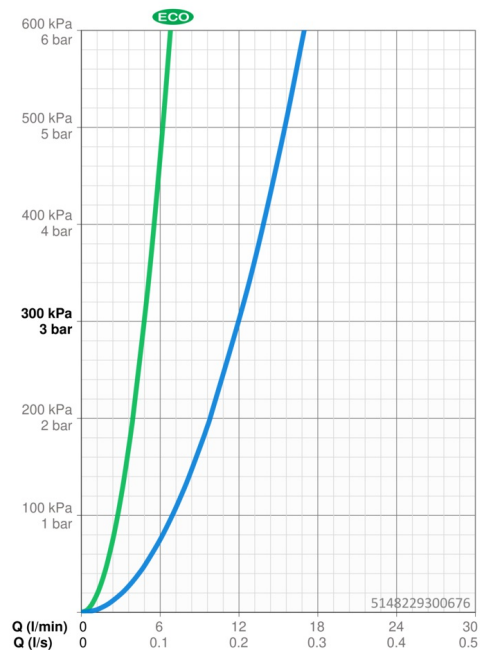

Technické údaje

Vlastnosti prietoku

Prietok Eco pri 3 bar	4.8 l/min
Prietok pri tlaku 3 bar	12.0 l/min

Technické vlastnosti

Veľkosť DN (menovitý rozmer)	DN15
Dodávka teplej vody	max. +70°C
Pracovný tlak	0.5-10 bar
Spojovacia veľkosť	G3/8
Projection	215 mm
Spätná klapka (STN EN 1717)	AA
Materiál	Mosadz

Predpisy

Norma EN	EN 817
Trieda hlučnosti	I (ISO 3822)

Schválenia a Prehlásenia

Vyhlásenie o zhode	DoC
EPD	S-P-06396