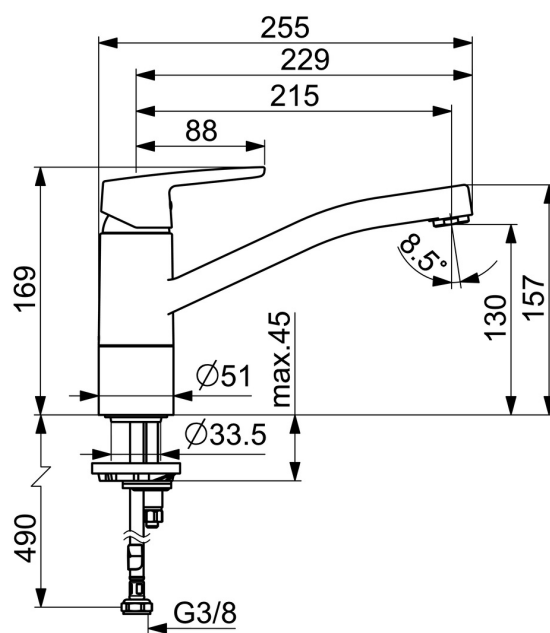

EAN: 4057304002885
static.hansa.com/5148229300676

- Kuchyňa
- Jednopáková, Studený štart
- Stojanková
- Chróm
- Otočné výtokové rameno, Možnosť obmedzenia rozsahu otáčania
- CASCADE® - aerátor
- Páka so symbolom teplej a studenej vody, Jedna ovládacia páka / rukoväť
- Funkcie pre nastavenie maximálnej teploty a prietoku vody, Energeticky úsporný variant (Cold Start) - studená voda v strednej polohe páky, Nastaviteľný obmedzovač teploty vody (súčasť dodávky, možnosť dodatočnej inštalácie)
- \varnothing 35 mm keramická Eco kartuša pre ovládanie teploty a prietoku vody
- Flexibilné pripojovacie hadičky
- Telo batérie z mosadze DZR, Montážny systém Rapid

Technické údaje

Vlastnosti prietoku

Prietok Eco pri 3 bar	4.8 l/min
Prietok pri tlaku 3 bar	12.0 l/min

Technické vlastnosti

Veľkosť DN (menovitý rozmer)	DN15
Dodávka teplej vody	max. +70°C
Pracovný tlak	0.5-10 bar
Spojovacia veľkosť	G3/8
Projection	215 mm
Spätná klapka (STN EN 1717)	AA
Materiál	Mosadz

Predpisy

Norma EN	EN 817
Trieda hlučnosti	I (ISO 3822)

Schválenia a Prehlásenia

Vyhlásenie o zhode	DoC
EPD	S-P-06396

Náhradné diely

SP5148229300676

	Názov	Kód
01	Ovládacia rukoväť Ukončené	59914525
04	Prítlačná matica, M37x1, AF30 Ukončené	59912111
05	Kartuš, 3.5 cold start	59913953
06	Výtokové rameno Ukončené	59914432
07	Aerator, M24x1 STD HC A	59914484
08	Tesnenie sada	1001264V
08	Tesnenie sada Ukončené	59913968
09	Obmedzovač Ukončené	59914437
10	Vymedzovacia podložka	59913973
11	Upevňovacia skrutka, M8x1, L=140	59912474
12	Upevňovací set	59910749
13	Podložka	59910008
N.I.	Flexibilná hadička, L=500, M8x1-G3/8 LH	59914467

SP5148229300676(2020)

	Názov	Kód
01	Ovládacia rukoväť Ukončené	59914564
02	Krytka, 33x3 mm	59912504
03	Prítlačná matica, M37x1, SW30	1005680V
04	Kartuš, 3.5 cold start	59913953
05	Aerator, M24x1 STD HC A	59902366
06	Tesnenie sada	1001264V
07	Obmedzovač, 120°	59914489
08	Upevňovacia skrutka, M8x1, L=140	59912474
09	Upevňovací set	59910749
10	Podložka	59910008