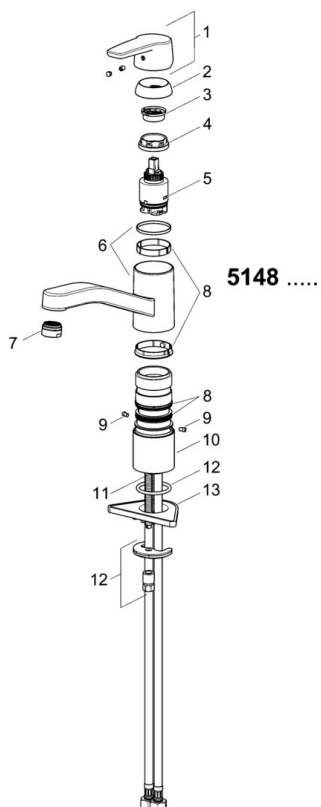

Technické údaje

Vlastnosti prietoku

Prietok Eco pri 3 bar	4.8 l/min
Prietok pri tlaku 3 bar	12.0 l/min

Technické vlastnosti

Veľkosť DN (menovitý rozmer)	DN15
Dodávka teplej vody	max. +70°C
Pracovný tlak	0.5-10 bar
Spojovacia veľkosť	G3/8
Projection	215 mm
Spätná klapka (STN EN 1717)	AA
Materiál	Mosadz

Predpisy

Norma EN	EN 817
Trieda hlučnosti	I (ISO 3822)

Schválenia a Prehlásenia

Vyhlásenie o zhode	DoC
EPD	S-P-06396

Náhradné diely

SP5148229300676

	Názov	Kód
01	Ovládacia rukoväť Ukončené	59914525
04	Prítlačná matica, M37x1, AF30 Ukončené	59912111
05	Kartuš, 3.5 cold start	59913953
06	Výtokové rameno Ukončené	59914432
07	Aerator, M24x1 STD HC A	59914484
08	Tesnenie sada	1001264V
08	Tesnenie sada Ukončené	59913968
09	Obmedzovač Ukončené	59914437
10	Vymedzovacia podložka	59913973
11	Upevňovacia skrutka, M8x1, L=140	59912474
12	Upevňovací set	59910749
13	Podložka	59910008
N.I.	Flexibilná hadička, L=500, M8x1-G3/8 LH	59914467

SP5148229300676(2020)

	Názov	Kód
01	Ovládacia rukoväť Ukončené	59914564
02	Krytka, 33x3 mm	59912504
03	Prítlačná matica, M37x1, SW30	1005680V
04	Kartuš, 3.5 cold start	59913953
05	Aerator, M24x1 STD HC A	59902366
06	Tesnenie sada	1001264V
07	Obmedzovač, 120°	59914489
08	Upevňovacia skrutka, M8x1, L=140	59912474
09	Upevňovací set	59910749
10	Podložka	59910008