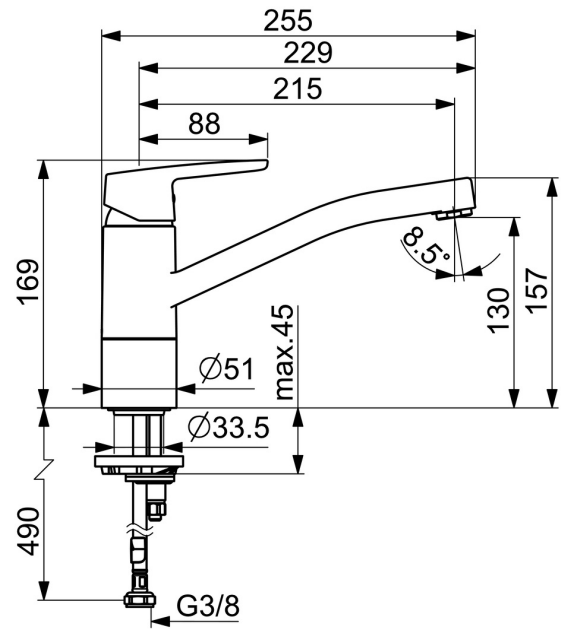

EAN: 4057304002885  
[static.hansa.com/5148229300676](https://static.hansa.com/5148229300676)

- Keuken
- Eengreeps, Cold Start
- Wastafelmontage
- Chroom
- Draaibare uitloop, Draaibereik beperkende optie
- CASCADE® mousseur
- Hendel met warm-koud-aanduiding, Eengreeps bediend
- Temperatuurbegrenzer, Energiebesparings variant (Cold Start) - Koud water in de middenstand, Temperatuurbegrenzer (achteraf instelbaar)
- $\varnothing$  35 mm keramisch Eco binnenwerk voor debiet en temperatuur instelling
- Flexibele aansluitslang(en)
- Kraanhuis gemaakt van DZR messing, Rapid-montagesysteem

### Technische eigenschappen

DN-maat	<b>DN15</b>
Warmwatertoevoer	<b>max. +70°C</b>
Werkdruk	<b>0.5-10 bar</b>
Aansluitmaat	<b>G3/8</b>
Projection	<b>215 mm</b>
Terugstroom beveiliging (EN1717)	<b>AA</b>
Materiaal	<b>brass</b>

### SP5148229300676

	Naam	Code
01	Hendel Chrom Stopgezet	59914525
04	Schroefring, M37x1, AF30 Stopgezet	59912111
05	Binnenwerk, 3.5 cold start	59913953
06	Uitloop Chrom Stopgezet	59914432
07	Mousseur, M24x1 STD HC A Chrom	59914484
08	Dichting	1001264V
08	Dichting Stopgezet	59913968
09	Begrenzer Chrom Stopgezet	59914437
10	Afstandhouder	59913973
11	Bevestigingsschroeven, M8x1, L=140	59912474
12	Bevestigingsset	59910749
13	Verstevigingsplaat	59910008
N.I.	Flexibele aansluitingen, L=500, M8x1-G3/8 LH	59914467

### SP5148229300676(2020)

	Naam	Code
01	Hendel Chrom Stopgezet	59914564
02	Kap, 33x3 mm Chrom	59912504
03	Schroefring, M37x1, SW30	1005680V
04	Binnenwerk, 3.5 cold start	59913953
05	Mousseur, M24x1 STD HC A Chrom	59902366
06	Dichting	1001264V
07	Begrenzer, 120°	59914489
08	Bevestigingsschroeven, M8x1, L=140	59912474
09	Bevestigingsset	59910749
10	Verstevigingsplaat	59910008