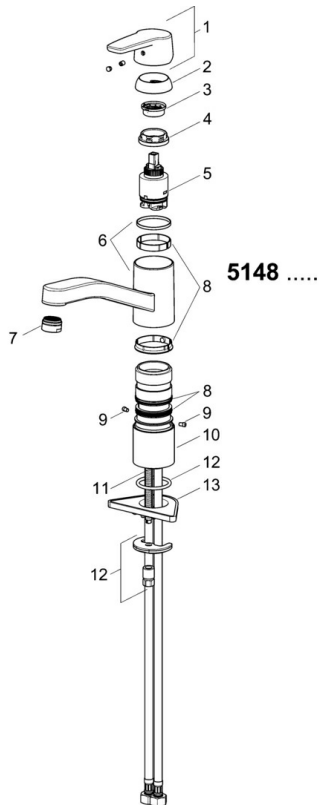

### Technische eigenschappen

DN-maat	<b>DN15</b>
Warmwatertoevoer	<b>max. +70°C</b>
Werkdruk	<b>0.5-10 bar</b>
Aansluitmaat	<b>G3/8</b>
Projection	<b>215 mm</b>
Terugstroom beveiliging (EN1717)	<b>AA</b>
Materiaal	<b>brass</b>

### SP5148229300676

	Naam	Code
01	Hendel Chrom Stopgezet	59914525
04	Schroefring, M37x1, AF30 Stopgezet	59912111
05	Binnenwerk, 3.5 cold start	59913953
06	Uitloop Chrom Stopgezet	59914432
07	Mousseur, M24x1 STD HC A Chrom	59914484
08	Dichting	1001264V
08	Dichting Stopgezet	59913968
09	Begrenzer Chrom Stopgezet	59914437
10	Afstandhouder	59913973
11	Bevestigingsschroeven, M8x1, L=140	59912474
12	Bevestigingsset	59910749
13	Verstevigingsplaat	59910008
N.I.	Flexibele aansluitingen, L=500, M8x1-G3/8 LH	59914467

### SP5148229300676(2020)

	Naam	Code
01	Hendel Chrom Stopgezet	59914564
02	Kap, 33x3 mm Chrom	59912504
03	Schroefring, M37x1, SW30	1005680V
04	Binnenwerk, 3.5 cold start	59913953
05	Mousseur, M24x1 STD HC A Chrom	59902366
06	Dichting	1001264V
07	Begrenzer, 120°	59914489
08	Bevestigingsschroeven, M8x1, L=140	59912474
09	Bevestigingsset	59910749
10	Verstevigingsplaat	59910008