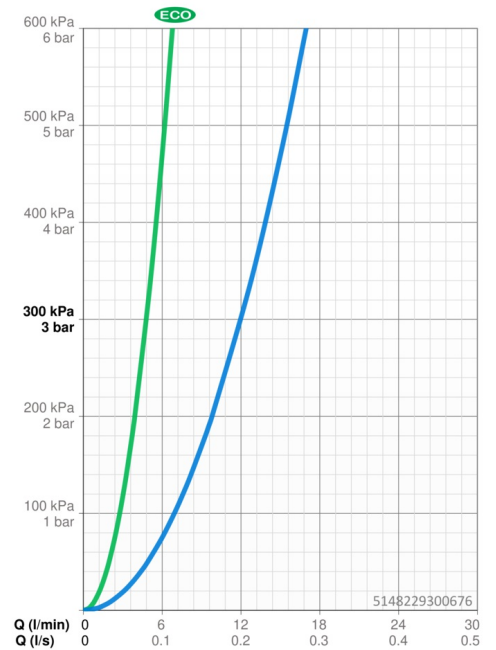

Technische gegevens

Doorstromingseigenschappen

Verlaagde doorstroomhoeveelheid bij 3 bar	4.8 l/min
Doorstroomhoeveelheid bij 3 bar	12.0 l/min

Technische eigenschappen

DN-maat	DN15
Warmwatertoevoer	max. +70°C
Werkdruk	0.5-10 bar
Aansluitmaat	G3/8
Projection	215 mm
Terugstroom beveiliging (EN1717)	AA
Materiaal	brass

Voorschriften

EN-norm	EN 817
Geluidsklasse	I (ISO 3822)

Toestemmingen en Verklaringen

Verklaring van overeenstemming	DoC
EPD	S-P-06396

Duurzaamheid

EPD module A1 (kg CO2 eq.)	6,63
EPD module A2 (kg CO2 eq.)	0,32
EPD module A3 (kg CO2 eq.)	2,92
EPD module A1-A3 (kg CO2 eq.)	9,86
EPD module A4 (kg CO2 eq.)	0,20
EPD module B7 (kg CO2 eq.)	1891,20
EPD module C2 (kg CO2 eq.)	0,01
EPD module C3 (kg CO2 eq.)	0,02
EPD module C4 (kg CO2 eq.)	0,30
EPD module D (kg CO2 eq.)	-5,57