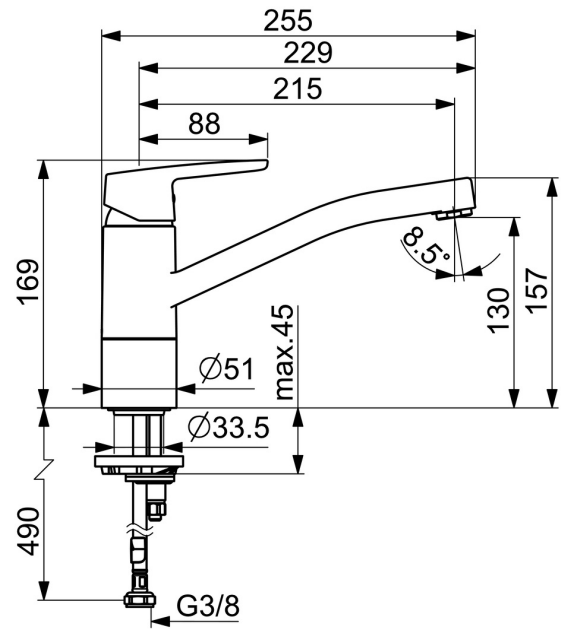

EAN: 4057304002885
static.hansa.com/5148229300676

- Cuisine
- Monocommande, Cold Start
- Montage sur plaque
- Chrome
- Bec pivotant, Possibilité de limiter l'angle de pivotement du bec
- CASCADE®
- Levier avec symbole C+F, Levier monocommande
- Limiteur de température et de débit, Variante pour réaliser des économies d'eau (Cold Start) - ouverture eau froide en position médiane, Limiteur de température ajustable
- Eco cartouche céramique de \varnothing 35 mm pour contrôle de température et de débit
- Raccordement par flexibles
- Corps en laiton DZR, Kit de fixation express

Caractéristiques techniques

Caractéristiques de débit

Eco-débit à 3 bar	4.8 l/min
Débit à 3 bar	12.0 l/min

Caractéristiques techniques

Taille DN (diamètre nominal)	DN15
Alimentation en eau chaude	max. +70°C
Pression de service	0.5-10 bar
Taille de raccord	G3/8
Saillie	215 mm
Dispositif de protection (EN1717)	AA
Matériau	brass

Règlementations

Norme EN	EN 817
Classe acoustique	I (ISO 3822)

Certificats et normes

Déclaration de conformité	DoC
EPD	S-P-06396

Pièces de rechange

SP5148229300676

	Nom	Code
01	Levier Arrêté	59914525
04	Écrou de maintien, M37x1, AF30 Arrêté	59912111
05	Cartouche, 3.5 cold start	59913953
06	Bec Arrêté	59914432
07	Aérateur, M24x1 STD HC A	59914484
08	Set de fixation pour bec	1001264V
08	Set de fixation pour bec Arrêté	59913968
09	Limiteur de rotation pour bec Arrêté	59914437
10	Plaques de compensation	59913973
11	Vis, M8x1, L=140	59912474
12	Ensemble de fixation	59910749
13	Plaque de fixation	59910008
N.I.	Flexible d'alimentation, L=500, M8x1-G3/8 LH	59914467

SP5148229300676(2020)

	Nom	Code
01	Levier Arrêté	59914564
02	Chape, 33x3 mm	59912504
03	Écrou de maintien, M37x1, SW30	1005680V
04	Cartouche, 3.5 cold start	59913953
05	Aérateur, M24x1 STD HC A	59902366
06	Set de fixation pour bec	1001264V
07	Limiteur de rotation pour bec, 120°	59914489
08	Vis, M8x1, L=140	59912474
09	Ensemble de fixation	59910749
10	Plaque de fixation	59910008