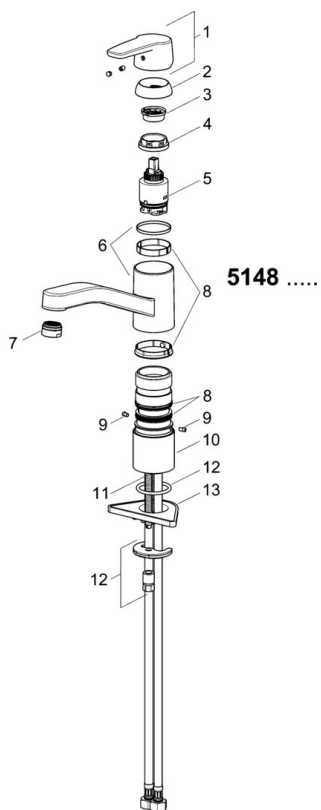

EAN: 4057304002885
static.hansa.com/5148229300676

- Cuisine
- Monocommande, Cold Start
- Montage sur plaque
- Chrome
- Bec pivotant, Possibilité de limiter l'angle de pivotement du bec
- CASCADE®
- Levier avec symbole C+F, Levier monocommande
- Limiteur de température et de débit, Variante pour réaliser des économies d'eau (Cold Start) - ouverture eau froide en position médiane, Limiteur de température ajustable
- Eco cartouche céramique de \varnothing 35 mm pour contrôle de température et de débit
- Raccordement par flexibles
- Corps en laiton DZR, Kit de fixation express

Caractéristiques techniques

Caractéristiques de débit

Eco-débit à 3 bar	4.8 l/min
Débit à 3 bar	12.0 l/min

Caractéristiques techniques

Taille DN (diamètre nominal)	DN15
Alimentation en eau chaude	max. +70°C
Pression de service	0.5-10 bar
Taille de raccord	G3/8
Saillie	215 mm
Dispositif de protection (EN1717)	AA
Matériau	brass

Règlementations

Norme EN	EN 817
Classe acoustique	I (ISO 3822)

Certificats et normes

Déclaration de conformité	DoC
EPD	S-P-06396

Pièces de rechange

SP5148229300676

	Nom	Code
01	Levier Arrêté	59914525
04	Écrou de maintien, M37x1, AF30 Arrêté	59912111
05	Cartouche, 3.5 cold start	59913953
06	Bec Arrêté	59914432
07	Aérateur, M24x1 STD HC A	59914484
08	Set de fixation pour bec	1001264V
08	Set de fixation pour bec Arrêté	59913968
09	Limiteur de rotation pour bec Arrêté	59914437
10	Plaques de compensation	59913973
11	Vis, M8x1, L=140	59912474
12	Ensemble de fixation	59910749
13	Plaque de fixation	59910008
N.I.	Flexible d'alimentation, L=500, M8x1-G3/8 LH	59914467

SP5148229300676(2020)

	Nom	Code
01	Levier Arrêté	59914564
02	Chape, 33x3 mm	59912504
03	Écrou de maintien, M37x1, SW30	1005680V
04	Cartouche, 3.5 cold start	59913953
05	Aérateur, M24x1 STD HC A	59902366
06	Set de fixation pour bec	1001264V
07	Limiteur de rotation pour bec, 120°	59914489
08	Vis, M8x1, L=140	59912474
09	Ensemble de fixation	59910749
10	Plaque de fixation	59910008