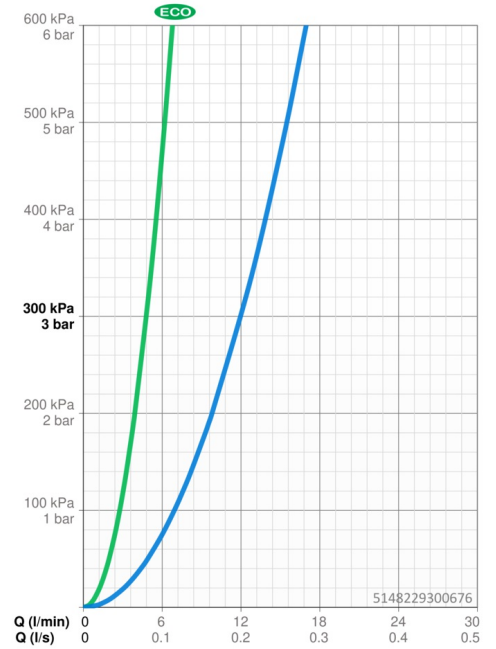

Caractéristiques techniques

Caractéristiques de débit

Eco-débit à 3 bar	4.8 l/min
Débit à 3 bar	12.0 l/min

Caractéristiques techniques

Taille DN (diamètre nominal)	DN15
Alimentation en eau chaude	max. +70°C
Pression de service	0.5-10 bar
Taille de raccord	G3/8
Saillie	215 mm
Dispositif de protection (EN1717)	AA
Matériau	brass

Règlementations

Norme EN	EN 817
Classe acoustique	I (ISO 3822)

Certificats et normes

Déclaration de conformité	DoC
EPD	S-P-06396