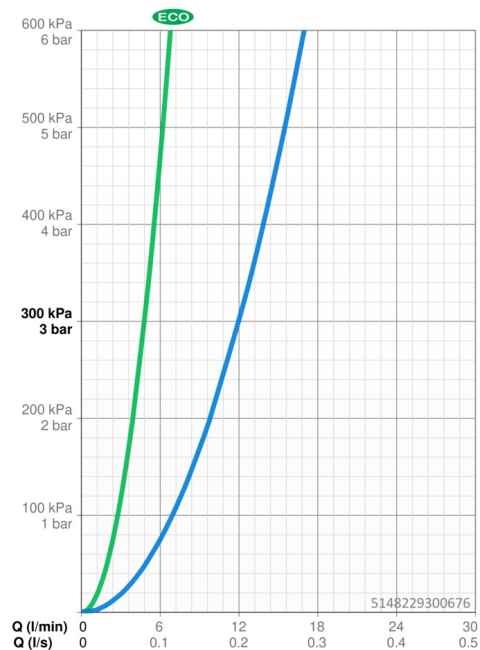

Technické údaje

Vlastnosti průtoku

Úsporný průtok při 3 bar	4,8 l/min
Průtokové množství při 3 bar	12,0 l/min

Technické vlastnosti

Velikost DN (jmenovitý rozměr)	DN15
Zdroj teplé vody	max. +70°C
Pracovní tlak	0,5-10 bar
Velikost přípojky	G3/8
Projection	215 mm
Zabezpečení proti zpětnému toku (ČSN EN 1717)	AA
Materiál	Mosaz

Předpisy

Norma EN	EN 817
Třída hlučnosti	I (ISO 3822)

Schválení a Prohlášení

Prohlášení o shodě	DoC
EPD	S-P-06396

Udržitelnost

EPD module A1 (kg CO2 eq.)	6,63
EPD module A2 (kg CO2 eq.)	0,32
EPD module A3 (kg CO2 eq.)	2,92
EPD module A1-A3 (kg CO2 eq.)	9,86
EPD module A4 (kg CO2 eq.)	0,20
EPD module B7 (kg CO2 eq.)	1891,20
EPD module C2 (kg CO2 eq.)	0,01
EPD module C3 (kg CO2 eq.)	0,02
EPD module C4 (kg CO2 eq.)	0,30
EPD module D (kg CO2 eq.)	-5,57