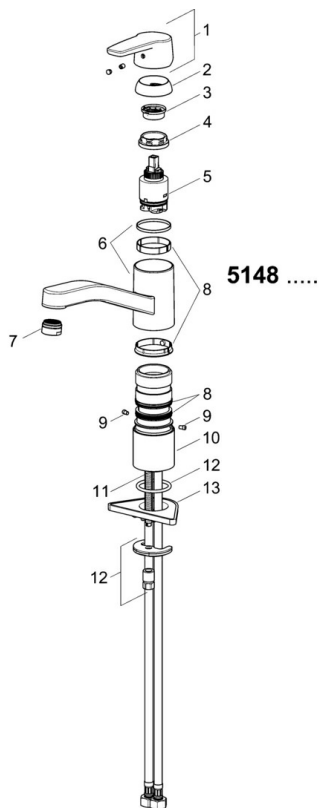

Technické údaje

Vlastnosti průtoku

Úsporný průtok při 3 bar	4,8 l/min
Průtokové množství při 3 bar	12,0 l/min

Technické vlastnosti

Velikost DN (jmenovitý rozměr)	DN15
Zdroj teplé vody	max. +70°C
Pracovní tlak	0,5-10 bar
Velikost přípojky	G3/8
Projection	215 mm
Zabezpečení proti zpětnému toku (ČSN EN 1717)	AA
Materiál	Mosaz

Předpisy

Norma EN	EN 817
Třída hlučnosti	I (ISO 3822)

Schválení a Prohlášení

Prohlášení o shodě	DoC
EPD	S-P-06396

Udržitelnost

EPD module A1 (kg CO2 eq.)	6,63
EPD module A2 (kg CO2 eq.)	0,32
EPD module A3 (kg CO2 eq.)	2,92
EPD module A1-A3 (kg CO2 eq.)	9,86
EPD module A4 (kg CO2 eq.)	0,20
EPD module B7 (kg CO2 eq.)	1891,20
EPD module C2 (kg CO2 eq.)	0,01
EPD module C3 (kg CO2 eq.)	0,02
EPD module C4 (kg CO2 eq.)	0,30
EPD module D (kg CO2 eq.)	-5,57

Náhradní díly

SP5148229300676

	Název	Kód
01	Páka Ukončeno	59914525
04	Upevňovací matice, M37x1, AF30 Ukončeno	59912111
05	Kartuše, 3.5 cold start	59913953
06	Výtokové rameno Ukončeno	59914432
07	Aerator, M24x1 STD HC A	59914484
08	Těsnící sada	1001264V
08	Těsnící sada Ukončeno	59913968
09	Omezovač Ukončeno	59914437
10	Distanční podložka	59913973
11	Upevňovací šroub, M8x1, L=140	59912474
12	Upevňovací set	59910749
13	Upevňovací destička	59910008
N.I.	Flexibilní hadička, L=500, M8x1-G3/8 LH	59914467

SP5148229300676(2020)

	Název	Kód
01	Páka Ukončeno	59914564
02	Krytka, 33x3 mm	59912504
03	Upevňovací matice, M37x1, SW30	1005680V
04	Kartuše, 3.5 cold start	59913953
05	Aerator, M24x1 STD HC A	59902366
06	Těsnící sada	1001264V
07	Omezovač, 120°	59914489
08	Upevňovací šroub, M8x1, L=140	59912474
09	Upevňovací set	59910749
10	Upevňovací destička	59910008