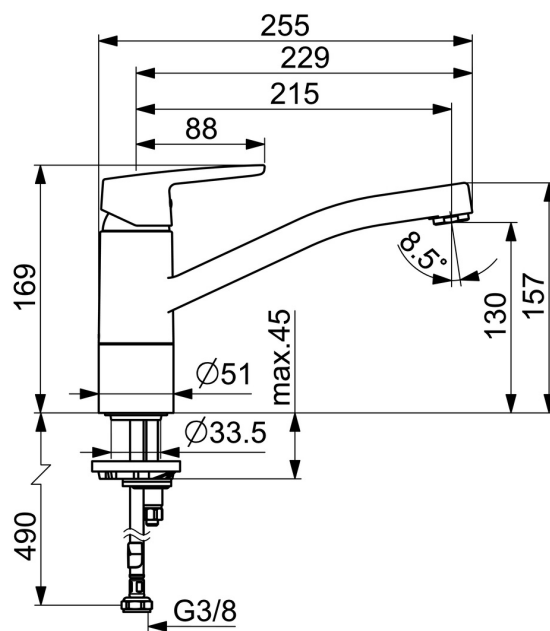

EAN: 4057304002885
static.hansa.com/5148229300676

- Kuchyně
- Jednopáková, Cold Start
- Stojánková
- Chrom
- Otočné výtokové rameno, Možnost omezení rozsahu otáčení
- CASCADE® aerátor
- Páka se symboly teplé a studené vody, Jedna ovládací páka / rukojeť
- Funkce pro nastavení maximální teploty a průtoku vody, Úspora energie (Cold Start) – studená voda ve střední poloze, Nastavitelný omezovač teploty vody (součástí dodávky, možnost dodatečné instalace)
- \varnothing 35 mm keramická eco kartuše pro ovládání teploty a průtoku vody
- Flexibilní připojovací hadice
- Tělo baterie z mosazi DZR, Montážní systém Rapid

Technické údaje

Vlastnosti průtoku

Úsporný průtok při 3 bar	4,8 l/min
Průtokové množství při 3 bar	12,0 l/min

Technické vlastnosti

Velikost DN (jmenovitý rozměr)	DN15
Zdroj teplé vody	max. +70°C
Pracovní tlak	0,5-10 bar
Velikost přípojky	G3/8
Projection	215 mm
Zabezpečení proti zpětnému toku (ČSN EN 1717)	AA
Materiál	Mosaz

Náhradní díly

SP5148229300676

	Název	Kód
01	Páka Ukončeno	59914525
04	Upevňovací matice, M37x1, AF30 Ukončeno	59912111
05	Kartuše, 3.5 cold start	59913953
06	Výtokové rameno Ukončeno	59914432
07	Aerator, M24x1 STD HC A	59914484
08	Těsnící sada	1001264V
08	Těsnící sada Ukončeno	59913968
09	Omezovač Ukončeno	59914437
10	Distanční podložka	59913973
11	Upevňovací šroub, M8x1, L=140	59912474
12	Upevňovací set	59910749
13	Upevňovací destička	59910008
N.I.	Flexibilní hadička, L=500, M8x1-G3/8 LH	59914467

SP5148229300676(2020)

	Název	Kód
01	Páka Ukončeno	59914564
02	Krytka, 33x3 mm	59912504
03	Upevňovací matice, M37x1, SW30	1005680V
04	Kartuše, 3.5 cold start	59913953
05	Aerator, M24x1 STD HC A	59902366
06	Těsnící sada	1001264V
07	Omezovač, 120°	59914489
08	Upevňovací šroub, M8x1, L=140	59912474
09	Upevňovací set	59910749
10	Upevňovací destička	59910008