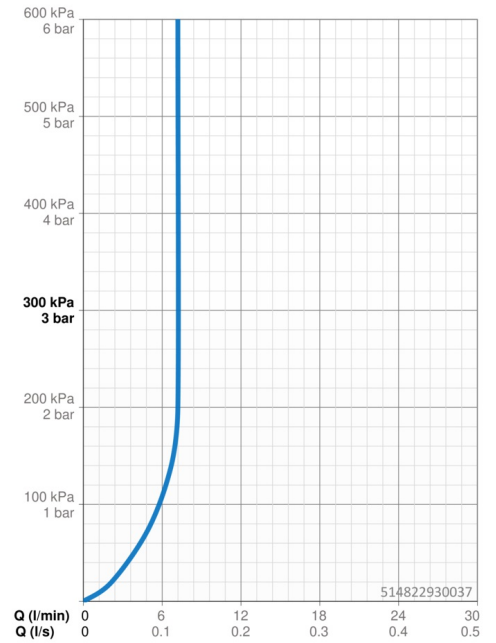

Technické údaje

Vlastnosti prietoku

Prietok pri tlaku 3 bar (s ovládačom prietoku) **7.2 l/min**

Technické vlastnosti

Veľkosť DN (menovitý rozmer) **DN15**
Dodávka teplej vody **max. +70°C**
Pracovný tlak **0.5-10 bar**
Spojovacia veľkosť **G1/2**
Projection **216 mm**
Spätná klapka (STN EN 1717) **AA**
Materiál **Mosadz**

Predpisy

Norma EN **EN 817**

Schválenia a Prehlásenia

Vyhlasenie o zhode **DoC**
EPD **S-P-06396**