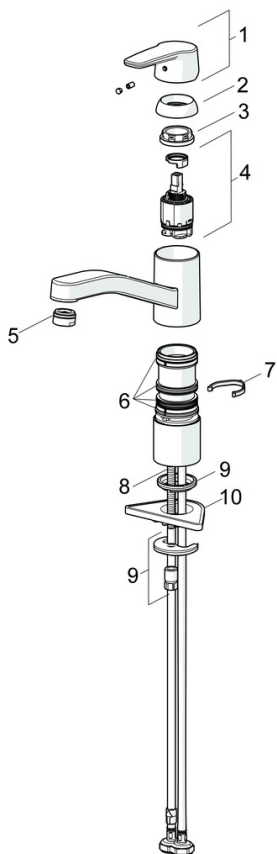

### Technické vlastnosti

Veľkosť DN (menovitý rozmer) **DN15**  
Dodávka teplej vody **max. +70°C**  
Pracovný tlak **0.5-10 bar**  
Spojovacia veľkosť **G1/2**  
Projection **216 mm**  
Spätná klapka (STN EN 1717) **AA**  
Materiál **Mosadz**

### SP514822930037

Název	Kód
01 Ovládacia rukoväť	59914417
02 Krytka, 33x3 mm	59912504
03 Temperature adjustment limiter	59912325
04 Pritlačná matica, M37x1, AF30 Ukončené	59912111
05 Kartuš, 3.5 Classic	59913075
06 Výtokové rameno Ukončené	59914432
07 Aerátor, M24x1 Ukončené	59914461
08 Tesnenie sada	1001264V
08 Tesnenie sada Ukončené	59913968
09 Obmedzovač Ukončené	59914437
10 Vymedzovacia podložka	59913973
11 Upevňovacia skrutka, M8x1, L=140	59912474
12 Upevňovací set	59910749
13 Podložka	59910008
N.I. Flexibilná hadička, L=500, G1/2-M8x1 LH (519222830037) Ukončené	59914644