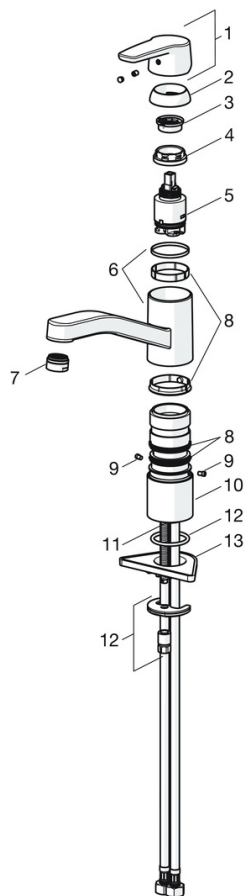

Náhradné diely

SP514822930037

Název	Kód
01 Ovládacia rukoväť	59914417
02 Krytka, 33x3 mm	59912504
03 Temperature adjustment limiter	59912325
04 Pritlačná matica, M37x1, AF30 Ukončené	59912111
05 Kartuš, 3.5 Classic	59913075
06 Výtokové rameno Ukončené	59914432
07 Aerátor, M24x1 Ukončené	59914461
08 Tesnenie sada	1001264V
08 Tesnenie sada Ukončené	59913968
09 Obmedzovač Ukončené	59914437
10 Vymedzovacia podložka	59913973
11 Upevňovacia skrutka, M8x1, L=140	59912474
12 Upevňovací set	59910749
13 Podložka	59910008
N.I. Flexibilná hadička, L=500, G1/2-M8x1 LH (519222830037) Ukončené	59914644