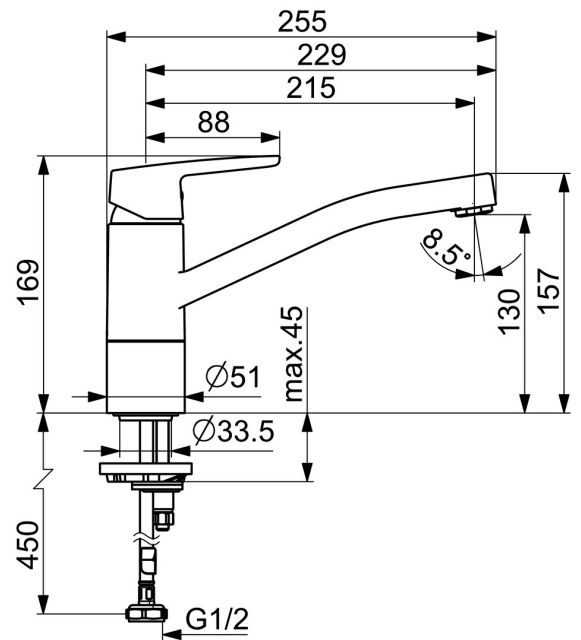

EAN: 4057304002878  
[static.hansa.com/514822930037](http://static.hansa.com/514822930037)

- Kuchyňa
- Jednopáková
- Stojanková
- Chróm
- Otočné výtokové rameno, Možnosť obmedzenia rozsahu otáčania
- PCA® - aerátor s konštantným prietokom vody aj pri kolísaní tlaku
- Páka so symbolom teplej a studenej vody, Jedna ovládacia páka / rukoväť
- Funkcie pre nastavenie maximálnej teploty a prietoku vody, Nastaviteľný obmedzovač teploty vody (súčasť dodávky, možnosť dodatočnej inštalácie)
- ø 35 mm keramická kartuša pre ovládanie teploty a prietoku vody
- Flexibilné pripojovacie hadičky
- Montážny systém Rapid

### Technické vlastnosti

Veľkosť DN (menovitý rozmer) **DN15**  
Dodávka teplej vody **max. +70°C**  
Pracovný tlak **0.5-10 bar**  
Spojovacia veľkosť **G1/2**  
Projection **216 mm**  
Spätná klapka (STN EN 1717) **AA**  
Materiál **Mosadz**