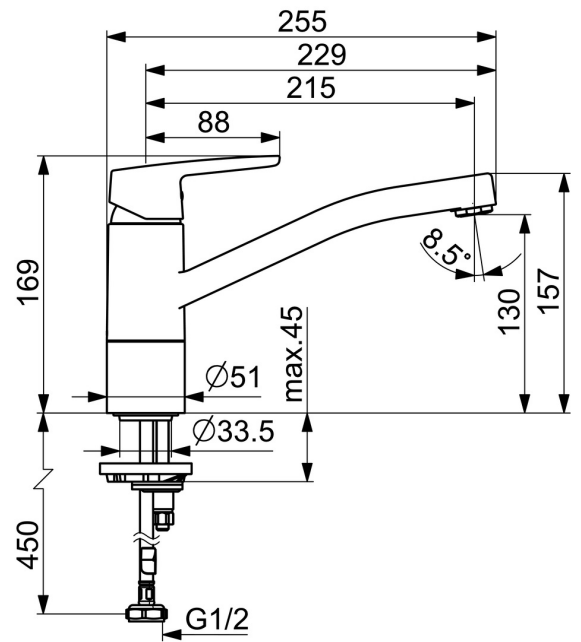

EAN: 4057304002878
static.hansa.com/514822930037

- Keuken
- Eengreeps
- Wastafelmontage
- Chroom
- Draaibare uitloop, Draaibereik beperkende optie
- PCA® mousseur voor een drukonafhankelijke doorstroom
- Hendel met warm-koud-aanduiding, Eengreeps bediend
- Temperatuurbegrenzer, Temperatuurbegrenzer (achteraf instelbaar)
- \varnothing 35 mm keramisch binnenwerk voor debiet en temperatuur instelling
- Flexibele aansluitlang(en)
- Rapid-montagesysteem

Technische gegevens

Doorstromingseigenschappen

Doorstroomhoeveelheid bij 3 bar (met debietregelaar) **7.2 l/min**

Technische eigenschappen

DN-maat **DN15**
 Warmwatertoevoer **max. +70°C**
 Werkdruk **0.5-10 bar**
 Aansluitmaat **G1/2**
 Projection **216 mm**
 Terugstroom beveiliging (EN1717) **AA**
 Materiaal **brass**

Voorschriften

EN-norm **EN 817**

Toestemmingen en Verklaringen

Verklaring van overeenstemming **DoC**
 EPD **S-P-06396**

Reserveonderdelen

SP514822930037

	Naam	Code
01	Hendel Chromm	59914417
02	Kap, 33x3 mm Chromm	59912504
03	Temperature adjustment limiter	59912325
04	Schroefring, M37x1, AF30 Stopgezet	59912111
05	Binnenwerk, 3.5 Classic	59913075
06	Uitloop Chromm Stopgezet	59914432
07	Mousseur, M24x1 Stopgezet	59914461
08	Dichting	1001264V
08	Dichting Stopgezet	59913968
09	Begrenzer Chromm Stopgezet	59914437
10	Afstandhouder	59913973
11	Bevestigingsschroeven, M8x1, L=140	59912474
12	Bevestigingsset	59910749
13	Verstevigingsplaat	59910008
N.I.	Flexibele aansluitingen, L=500, G1/2-M8x1 LH (519222830037) Stopgezet	59914644

SP514822930037(2020)

	Naam	Code
01	Hendel Chromm	59914417
02	Kap, 33x3 mm Chromm	59912504
03	Schroefring, M37x1, SW30	1005680V
04	Binnenwerk, 3.5 Classic	59913075
05	Mousseur, M24x1 Stopgezet	59914461
06	Dichting	1001264V
07	Begrenzer, 120°	59914489
08	Bevestigingsschroeven, M8x1, L=140	59912474
09	Bevestigingsset	59910749
10	Verstevigingsplaat	59910008