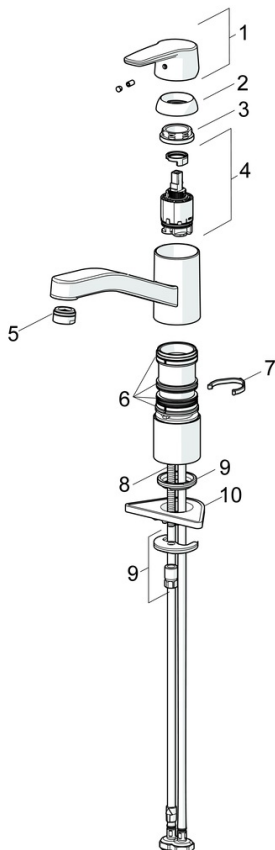

EAN: 4057304002878
static.hansa.com/514822930037

- Keuken
- Eengreeps
- Wastafelmontage
- Chroom
- Draaibare uitloop, Draaibereik beperkende optie
- PCA® mousseur voor een drukonafhankelijke doorstroom
- Hendel met warm-koud-aanduiding, Eengreeps bediend
- Temperatuurbegrenzer, Temperatuurbegrenzer (achteraf instelbaar)
- \varnothing 35 mm keramisch binnenwerk voor debiet en temperatuur instelling
- Flexibele aansluitlang(en)
- Rapid-montagesysteem

Technische gegevens

Doorstromingseigenschappen

Doorstroomhoeveelheid bij 3 bar (met debietregelaar) **7.2 l/min**

Technische eigenschappen

DN-maat **DN15**
 Warmwatertoevoer **max. +70°C**
 Werkdruk **0.5-10 bar**
 Aansluitmaat **G1/2**
 Projection **216 mm**
 Terugstroom beveiliging (EN1717) **AA**
 Materiaal **brass**

Voorschriften

EN-norm **EN 817**

Toestemmingen en Verklaringen

Verklaring van overeenstemming **DoC**
 EPD **S-P-06396**

Reserveonderdelen

SP514822930037

	Naam	Code
01	Hendel Chromm	59914417
02	Kap, 33x3 mm Chromm	59912504
03	Temperature adjustment limiter	59912325
04	Schroefring, M37x1, AF30 Stopgezet	59912111
05	Binnenwerk, 3.5 Classic	59913075
06	Uitloop Chromm Stopgezet	59914432
07	Mousseur, M24x1 Stopgezet	59914461
08	Dichting	1001264V
08	Dichting Stopgezet	59913968
09	Begrenzer Chromm Stopgezet	59914437
10	Afstandhouder	59913973
11	Bevestigingsschroeven, M8x1, L=140	59912474
12	Bevestigingsset	59910749
13	Verstevigingsplaat	59910008
N.I.	Flexibele aansluitingen, L=500, G1/2-M8x1 LH (519222830037) Stopgezet	59914644

SP514822930037(2020)

	Naam	Code
01	Hendel Chromm	59914417
02	Kap, 33x3 mm Chromm	59912504
03	Schroefring, M37x1, SW30	1005680V
04	Binnenwerk, 3.5 Classic	59913075
05	Mousseur, M24x1 Stopgezet	59914461
06	Dichting	1001264V
07	Begrenzer, 120°	59914489
08	Bevestigingsschroeven, M8x1, L=140	59912474
09	Bevestigingsset	59910749
10	Verstevigingsplaat	59910008