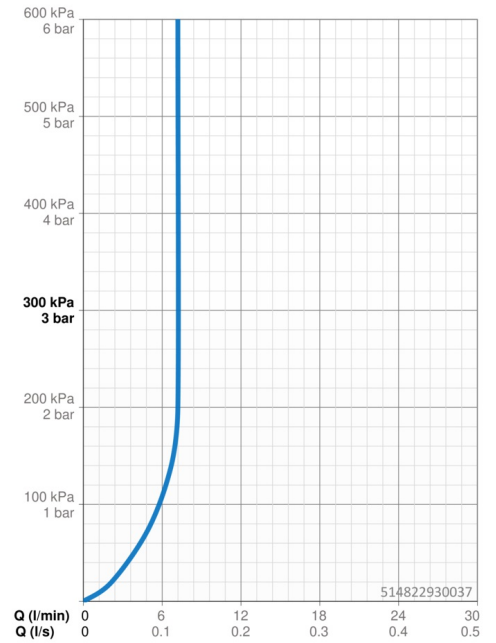

Technische gegevens

Doorstromingseigenschappen

Doorstroomhoeveelheid bij 3 bar (met debietregelaar) **7.2 l/min**

Technische eigenschappen

DN-maat **DN15**
Warmwatertoevoer **max. +70°C**
Werkdruk **0.5-10 bar**
Aansluitmaat **G1/2**
Projection **216 mm**
Terugstroom beveiliging (EN1717) **AA**
Materiaal **brass**

Voorschriften

EN-norm **EN 817**

Toestemmingen en Verklaringen

Verklaring van overeenstemming **DoC**
EPD **S-P-06396**