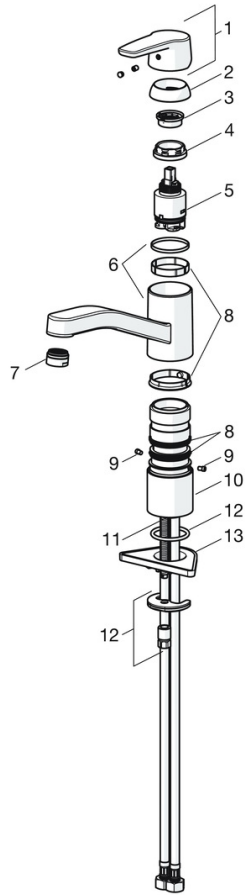

EAN: 4057304002878
static.hansa.com/514822930037

- Keuken
- Eengreeps
- Wastafelmontage
- Chroom
- Draaibare uitloop, Draaibereik beperkende optie
- PCA® mousseur voor een drukonafhankelijke doorstroom
- Hendel met warm-koud-aanduiding, Eengreeps bediend
- Temperatuurbegrenzer, Temperatuurbegrenzer (achteraf instelbaar)
- \varnothing 35 mm keramisch binnenwerk voor debiet en temperatuur instelling
- Flexibele aansluitlang(en)
- Rapid-montagesysteem

Technische gegevens

Doorstromingseigenschappen

Doorstroomhoeveelheid bij 3 bar (met debietregelaar) **7.2 l/min**

Technische eigenschappen

DN-maat **DN15**
 Warmwatertoevoer **max. +70°C**
 Werkdruk **0.5-10 bar**
 Aansluitmaat **G1/2**
 Projection **216 mm**
 Terugstroom beveiliging (EN1717) **AA**
 Materiaal **brass**

Voorschriften

EN-norm **EN 817**

Toestemmingen en Verklaringen

Verklaring van overeenstemming **DoC**
 EPD **S-P-06396**

Reserveonderdelen

SP514822930037

	Naam	Code
01	Hendel Chromm	59914417
02	Kap, 33x3 mm Chromm	59912504
03	Temperature adjustment limiter	59912325
04	Schroefring, M37x1, AF30 Stopgezet	59912111
05	Binnenwerk, 3.5 Classic	59913075
06	Uitloop Chromm Stopgezet	59914432
07	Mousseur, M24x1 Stopgezet	59914461
08	Dichting	1001264V
08	Dichting Stopgezet	59913968
09	Begrenzer Chromm Stopgezet	59914437
10	Afstandhouder	59913973
11	Bevestigingsschroeven, M8x1, L=140	59912474
12	Bevestigingsset	59910749
13	Verstevigingsplaat	59910008
N.I.	Flexibele aansluitingen, L=500, G1/2-M8x1 LH (519222830037) Stopgezet	59914644

SP514822930037(2020)

	Naam	Code
01	Hendel Chromm	59914417
02	Kap, 33x3 mm Chromm	59912504
03	Schroefring, M37x1, SW30	1005680V
04	Binnenwerk, 3.5 Classic	59913075
05	Mousseur, M24x1 Stopgezet	59914461
06	Dichting	1001264V
07	Begrenzer, 120°	59914489
08	Bevestigingsschroeven, M8x1, L=140	59912474
09	Bevestigingsset	59910749
10	Verstevigingsplaat	59910008