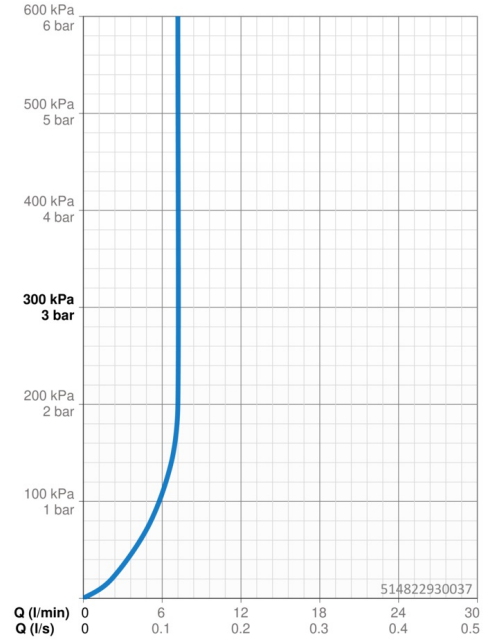

Dati tecnici

Caratteristiche flusso

Portata 3 bar (con limitatore di flusso) **7.2 l/min**

Caratteristiche tecniche

Misura DN (dimensione nominale) **DN15**
Fornitura di acqua calda **max. +70°C**
Pressione di esercizio **0.5-10 bar**
Misura della connessione **G1/2**
Projection **216 mm**
Backflow prevention (EN1717) **AA**
Materiale **Ottone**

Norme

Standard EN **EN 817**

Certificati/Dichiarazioni

Dichiarazione di conformità **DoC**
EPD **S-P-06396**

Sostenibilità

EPD module A1 (kg CO2 eq.) **6,74**
EPD module A2 (kg CO2 eq.) **0,32**
EPD module A3 (kg CO2 eq.) **2,96**
EPD module A1-A3 (kg CO2 eq.) **10,02**
EPD module A4 (kg CO2 eq.) **0,20**
EPD module B7 (kg CO2 eq.) **2836,80**
EPD module C2 (kg CO2 eq.) **0,01**
EPD module C3 (kg CO2 eq.) **0,02**
EPD module C4 (kg CO2 eq.) **0,30**
EPD module D (kg CO2 eq.) **-5,67**