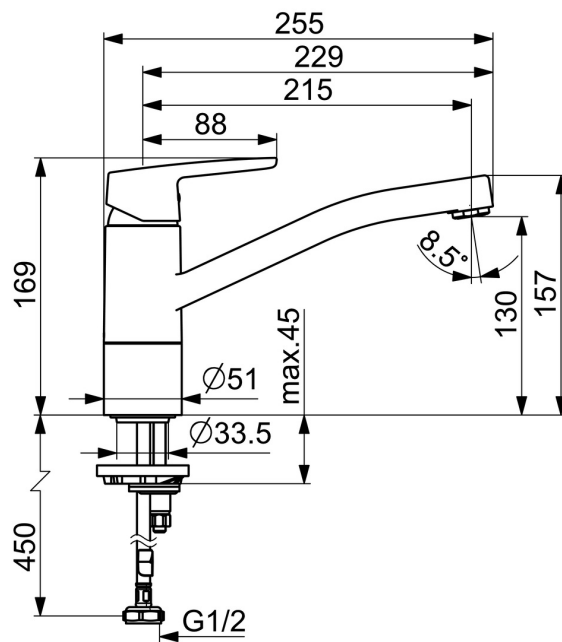

EAN: 4057304002878  
[static.hansa.com/514822930037](http://static.hansa.com/514822930037)

- Cucina
- Monocomando
- Montaggio d'appoggio
- Cromo
- Bocca orientabile, Opzione di limitazione del raggio di rotazione
- PCA® portata costante indipendentemente dalle variazioni di pressione
- Leva con simbolo F+C, Leva/Manopola monocomando
- Limitatore di temperatura, Limitatore di temperatura regolabile
- Cartuccia a dischi ceramici  $\phi$  35mm
- Collegamento con flessibili
- Sistema di installazione rapida

### Caratteristiche flusso

Portata 3 bar (con limitatore di flusso) **7.2 l/min**

### Caratteristiche tecniche

Misura DN (dimensione nominale) **DN15**  
 Fornitura di acqua calda **max. +70°C**  
 Pressione di esercizio **0.5-10 bar**  
 Misura della connessione **G1/2**  
 Projection **216 mm**  
 Backflow prevention (EN1717) **AA**  
 Materiale **Ottone**

### SP514822930037

	Nome	Codice
01	Leva Cromo	59914417
02	Cappuccio, 33x3 mm Cromo	59912504
03	Temperature adjustment limiter	59912325
04	Dado di fissaggio, M37x1, AF30 Fuori produzione	59912111
05	Cartuccia, 3.5 Classic	59913075
06	Bocca Cromo Fuori produzione	59914432
07	Areatore, M24x1 Fuori produzione	59914461
08	Kit di guarnizione	1001264V
08	Kit di guarnizione Fuori produzione	59913968
09	Vite per bloccaggio bocca Cromo Fuori produzione	59914437
10	Distanziatori	59913973
11	Viti di fissaggio, M8x1, L=140	59912474
12	Set di fissaggio	59910749
13	Base per fissaggio	59910008
N.I.	Cannette flessibili, L=500, G1/2-M8x1 LH (519222830037) Fuori produzione	59914644