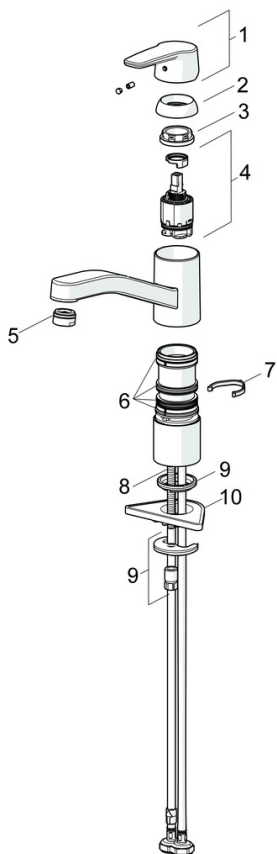

### Caratteristiche tecniche

Misura DN (dimensione nominale) **DN15**  
 Fornitura di acqua calda **max. +70°C**  
 Pressione di esercizio **0.5-10 bar**  
 Misura della connessione **G1/2**  
 Projection **216 mm**  
 Backflow prevention (EN1717) **AA**  
 Materiale **Ottone**

### Sostenibilità

EPD module A1 (kg CO2 eq.) **6,74**  
 EPD module A2 (kg CO2 eq.) **0,32**  
 EPD module A3 (kg CO2 eq.) **2,96**  
 EPD module A1-A3 (kg CO2 eq.) **10,02**  
 EPD module A4 (kg CO2 eq.) **0,20**  
 EPD module B7 (kg CO2 eq.) **2836,80**  
 EPD module C2 (kg CO2 eq.) **0,01**  
 EPD module C3 (kg CO2 eq.) **0,02**  
 EPD module C4 (kg CO2 eq.) **0,30**  
 EPD module D (kg CO2 eq.) **-5,67**

## Parti di ricambio

### SP514822930037

	Nome	Codice
01	Leva Cromo	59914417
02	Cappuccio, 33x3 mm Cromo	59912504
03	Temperature adjustment limiter	59912325
04	Dado di fissaggio, M37x1, AF30 Fuori produzione	59912111
05	Cartuccia, 3.5 Classic	59913075
06	Bocca Cromo Fuori produzione	59914432
07	Areatore, M24x1 Fuori produzione	59914461
08	Kit di guarnizione	1001264V
08	Kit di guarnizione Fuori produzione	59913968
09	Vite per bloccaggio bocca Cromo Fuori produzione	59914437
10	Distanziatori	59913973
11	Viti di fissaggio, M8x1, L=140	59912474
12	Set di fissaggio	59910749
13	Base per fissaggio	59910008
N.I.	Cannette flessibili, L=500, G1/2-M8x1 LH (519222830037) Fuori produzione	59914644