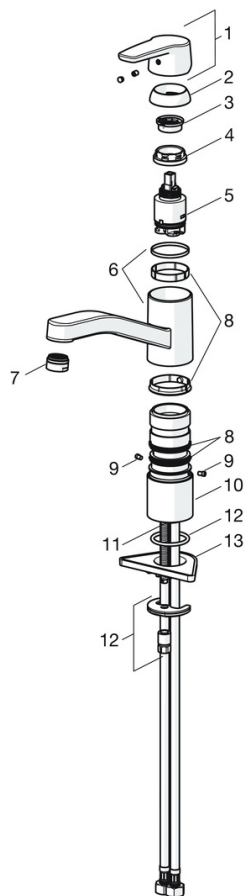

EAN: 4057304002878  
[static.hansa.com/514822930037](http://static.hansa.com/514822930037)

- Cucina
- Monocomando
- Montaggio d'appoggio
- Cromo
- Bocca orientabile, Opzione di limitazione del raggio di rotazione
- PCA® portata costante indipendentemente dalle variazioni di pressione
- Leva con simbolo F+C, Leva/Manopola monocomando
- Limitatore di temperatura, Limitatore di temperatura regolabile
- Cartuccia a dischi ceramici  $\phi$  35mm
- Collegamento con flessibili
- Sistema di installazione rapida

### Caratteristiche tecniche

Misura DN (dimensione nominale) **DN15**  
 Fornitura di acqua calda **max. +70°C**  
 Pressione di esercizio **0.5-10 bar**  
 Misura della connessione **G1/2**  
 Projection **216 mm**  
 Backflow prevention (EN1717) **AA**  
 Materiale **Ottone**

## Parti di ricambio

### SP514822930037

	Nome	Codice
01	Leva Cromo	59914417
02	Cappuccio, 33x3 mm Cromo	59912504
03	Temperature adjustment limiter	59912325
04	Dado di fissaggio, M37x1, AF30 Fuori produzione	59912111
05	Cartuccia, 3.5 Classic	59913075
06	Bocca Cromo Fuori produzione	59914432
07	Areatore, M24x1 Fuori produzione	59914461
08	Kit di guarnizione	1001264V
08	Kit di guarnizione Fuori produzione	59913968
09	Vite per bloccaggio bocca Cromo Fuori produzione	59914437
10	Distanziatori	59913973
11	Viti di fissaggio, M8x1, L=140	59912474
12	Set di fissaggio	59910749
13	Base per fissaggio	59910008
N.I.	Cannette flessibili, L=500, G1/2-M8x1 LH (519222830037) Fuori produzione	59914644