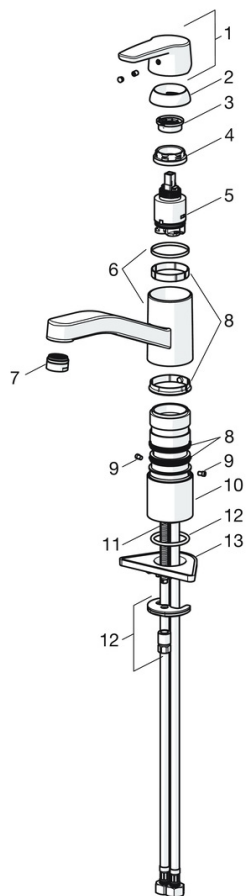

Náhradní díly

SP514822930037

	Název	Kód
01	Páka	59914417
02	Krytka, 33x3 mm	59912504
03	Temperature adjustment limiter	59912325
04	Upevňovací matice, M37x1, AF30 Ukončeno	59912111
05	Kartuše, 3.5 Classic	59913075
06	Výtokové rameno Ukončeno	59914432
07	Aerator, M24x1 Ukončeno	59914461
08	Těsnící sada	1001264V
08	Těsnící sada Ukončeno	59913968
09	Omezovač Ukončeno	59914437
10	Distanční podložka	59913973
11	Upevňovací šroub, M8x1, L=140	59912474
12	Upevňovací set	59910749
13	Upevňovací destička	59910008
N.I.	Flexibilní hadička, L=500, G1/2-M8x1 LH (519222830037) Ukončeno	59914644