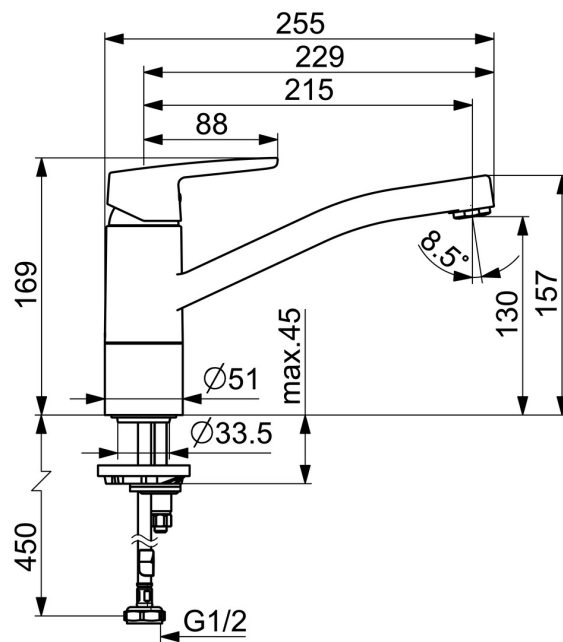

EAN: 4057304002878  
[static.hansa.com/514822930037](http://static.hansa.com/514822930037)

- Kuchyně
- Jednopáková
- Stojánková
- Chrom
- Otočné výtokové rameno, Možnost omezení rozsahu otáčení
- PCA® aerátor s konstatním průtokovým množstvím nezávislým na změnách tlaku
- Páka se symboly teplé a studené vody, Jedna ovládací páka / rukojeť
- Funkce pro nastavení maximální teploty a průtoku vody, Nastavitelný omezovač teploty vody (součástí dodávky, možnost dodatečné instalace)
- ø 35 mm keramická kartuše pro ovládání teploty a průtoku vody
- Flexibilní připojovací hadice
- Montážní systém Rapid

### Technické vlastnosti

Velikost DN (jmenovitý rozměr) **DN15**  
Zdroj teplé vody **max. +70°C**  
Pracovní tlak **0.5-10 bar**  
Velikost přípojky **G1/2**  
Projection **216 mm**  
Zabezpečení proti zpětnému toku (ČSN EN 1717) **AA**  
Materiál **Mosaz**

### SP514822930037

	Název	Kód
01	Páka	59914417
02	Krytka, 33x3 mm	59912504
03	Temperature adjustment limiter	59912325
04	Upevňovací matice, M37x1, AF30 Ukončeno	59912111
05	Kartuše, 3.5 Classic	59913075
06	Výtokové rameno Ukončeno	59914432
07	Aerator, M24x1 Ukončeno	59914461
08	Těsnící sada	1001264V
08	Těsnící sada Ukončeno	59913968
09	Omezovač Ukončeno	59914437
10	Distanční podložka	59913973
11	Upevňovací šroub, M8x1, L=140	59912474
12	Upevňovací set	59910749
13	Upevňovací destička	59910008
N.I.	Flexibilní hadička, L=500, G1/2-M8x1 LH (519222830037) Ukončeno	59914644