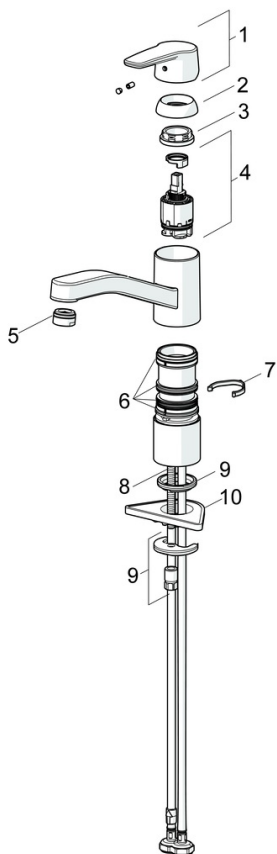

### Technické vlastnosti

Velikost DN (jmenovitý rozměr) **DN15**  
Zdroj teplé vody **max. +70°C**  
Pracovní tlak **0.5-10 bar**  
Velikost přípojky **G1/2**  
Projection **216 mm**  
Zabezpečení proti zpětnému toku (ČSN EN 1717) **AA**  
Materiál **Mosaz**

### SP514822930037

	Název	Kód
01	Páka	59914417
02	Krytka, 33x3 mm	59912504
03	Temperature adjustment limiter	59912325
04	Upevňovací matice, M37x1, AF30 Ukončeno	59912111
05	Kartuše, 3.5 Classic	59913075
06	Výtokové rameno Ukončeno	59914432
07	Aerator, M24x1 Ukončeno	59914461
08	Těsnící sada	1001264V
08	Těsnící sada Ukončeno	59913968
09	Omezovač Ukončeno	59914437
10	Distanční podložka	59913973
11	Upevňovací šroub, M8x1, L=140	59912474
12	Upevňovací set	59910749
13	Upevňovací destička	59910008
N.I.	Flexibilní hadička, L=500, G1/2-M8x1 LH (519222830037) Ukončeno	59914644