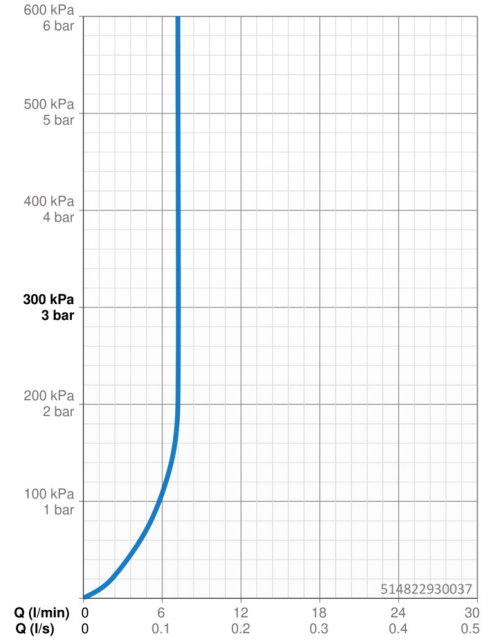

Technické údaje

Vlastnosti průtoku

Průtokové množství při 3 bar (s regulátorem průtoku) **7.2 l/min**

Technické vlastnosti

Velikost DN (jmenovitý rozměr) **DN15**
Zdroj teplé vody **max. +70°C**
Pracovní tlak **0.5-10 bar**
Velikost přípojky **G1/2**
Projection **216 mm**
Zabezpečení proti zpětnému toku (ČSN EN 1717) **AA**
Materiál **Mosaz**

Předpisy

Norma EN **EN 817**

Schválení a Prohlášení

Prohlášení o shodě **DoC**
EPD **S-P-06396**