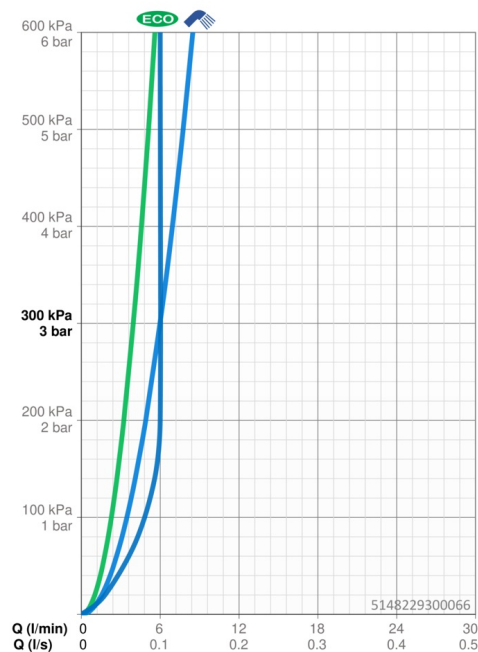

Technické údaje

Vlastnosti prietoku

Prietok Eco pri 3 bar	4.0 l/min
Prietok pri tlaku 3 bar	6.0 l/min
Prietok pri tlaku 3 bar (s ovládačom prietoku)	6.0 l/min

Technické vlastnosti

Veľkosť DN (menovitý rozmer)	DN15
Dodávka teplej vody	max. +70°C
Pracovný tlak	0.5-10 bar
Spojovacia veľkosť	G3/8
Projection	215 mm
Spätná klapka (STN EN 1717)	AA
Materiál	Mosadz

Predpisy

Norma EN	EN 817
Trieda hlučnosti	I (ISO 3822)

Schválenia a Prehlásenia

KIWA	K6116/08
DVGW	NW-6506BP0361
Vyhlasenie o zhode	DoC
EPD	S-P-06396