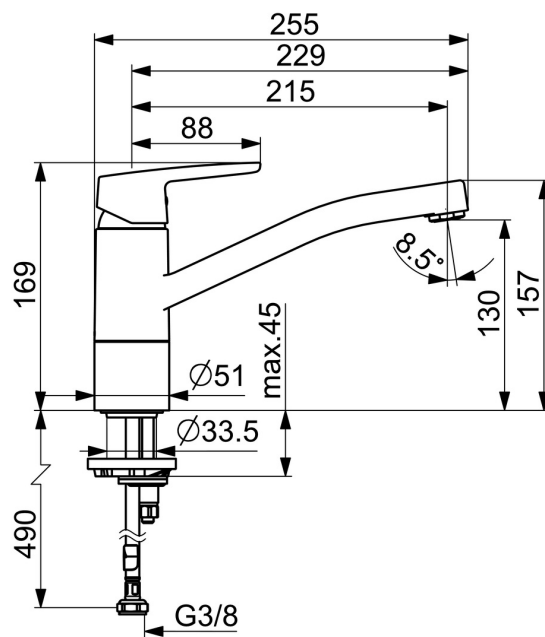

EAN: 4057304018428
static.hansa.com/5148229300066

- Zelená budova, Housing
- Jednopáková, Studený štart
- Stojanková
- Chróm
- Otočné výtokové rameno, Možnosť obmedzenia rozsahu otáčania
- CASCADE® - aerátor
- Jedna ovládacia páka / rukoväť, Páka so symbolom teplej a studenej vody
- Funkcie pre nastavenie maximálnej teploty a prietoku vody, Nastaviteľný obmedzovač teploty vody (súčasť dodávky, možnosť dodatočnej inštalácie), Energeticky úsporný variant (Cold Start) - studená voda v strednej polohe páky
- \varnothing 35 mm keramická Eco kartuša pre ovládanie teploty a prietoku vody
- Flexibilné pripojovacie hadičky
- Telo batérie z mosadze DZR

Technické údaje

Vlastnosti prietoku

Prietok Eco pri 3 bar	4.0 l/min
Prietok pri tlaku 3 bar	6.0 l/min
Prietok pri tlaku 3 bar (s ovládačom prietoku)	6.0 l/min

Technické vlastnosti

Veľkosť DN (menovitý rozmer)	DN15
Dodávka teplej vody	max. +70°C
Pracovný tlak	0.5-10 bar
Spojovacia veľkosť	G3/8
Projection	215 mm
Spätná klapka (STN EN 1717)	AA
Materiál	Mosadz

Predpisy

Norma EN	EN 817
Trieda hlučnosti	I (ISO 3822)

Schválenia a Prehlásenia

KIWA	K6116/08
DVGW	NW-6506BP0361
Vyhlasenie o zhode	DoC
EPD	S-P-06396

Náhradné diely

SP51482293(2020)

Názov	Kód
01 Ovládacía rukoväť	59914417
02 Krytka, 33x3 mm	59912504
03 Prítlačná matica, M37x1, SW30	1005680V
04 Kartuš, 3.5 Classic	59913075
05 Aerátor, M24x1 STD HC A	59902366
06 Tesnenie sada	1001264V
07 Obmedzovač, 120°	59914489
08 Upevňovacia skrutka, M8x1, L=140	59912474
09 Upevňovací set	59910749
10 Podložka	59910008