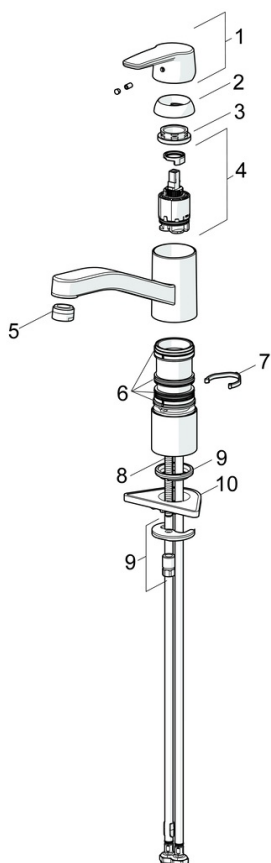

EAN: 4057304018428
static.hansa.com/5148229300066

- Zelená budova, Housing
- Jednopáková, Studený štart
- Stojanková
- Chróm
- Otočné výtokové rameno, Možnosť obmedzenia rozsahu otáčania
- CASCADE® - aerátor
- Jedna ovládacia páka / rukoväť, Páka so symbolom teplej a studenej vody
- Funkcie pre nastavenie maximálnej teploty a prietoku vody, Nastaviteľný obmedzovač teploty vody (súčasť dodávky, možnosť dodatočnej inštalácie), Energeticky úsporný variant (Cold Start) - studená voda v strednej polohe páky
- \varnothing 35 mm keramická Eco kartuša pre ovládanie teploty a prietoku vody
- Flexibilné pripojovacie hadičky
- Telo batérie z mosadze DZR

Technické údaje

Vlastnosti prietoku

Prietok Eco pri 3 bar	4.0 l/min
Prietok pri tlaku 3 bar	6.0 l/min
Prietok pri tlaku 3 bar (s ovládačom prietoku)	6.0 l/min

Technické vlastnosti

Veľkosť DN (menovitý rozmer)	DN15
Dodávka teplej vody	max. +70°C
Pracovný tlak	0.5-10 bar
Spojovacia veľkosť	G3/8
Projection	215 mm
Spätná klapka (STN EN 1717)	AA
Materiál	Mosadz

Predpisy

Norma EN	EN 817
Trieda hlučnosti	I (ISO 3822)

Schválenia a Prehlásenia

KIWA	K6116/08
DVGW	NW-6506BP0361
Vyhlasenie o zhode	DoC
EPD	S-P-06396

Náhradné diely

SP51482293(2020)

Názov	Kód
01 Ovládacía rukoväť	59914417
02 Krytka, 33x3 mm	59912504
03 Prítlačná matica, M37x1, SW30	1005680V
04 Kartuš, 3.5 Classic	59913075
05 Aerátor, M24x1 STD HC A	59902366
06 Tesnenie sada	1001264V
07 Obmedzovač, 120°	59914489
08 Upevňovacia skrutka, M8x1, L=140	59912474
09 Upevňovací set	59910749
10 Podložka	59910008