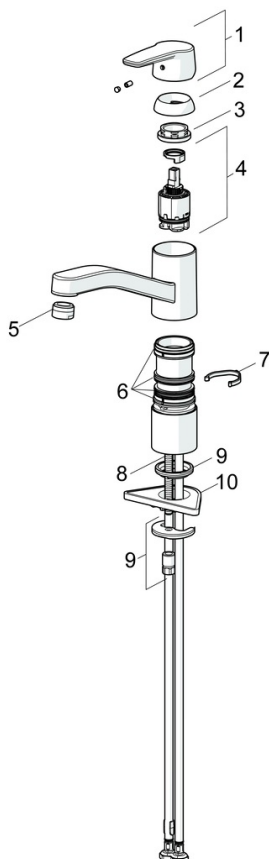

EAN: 4057304018428
static.hansa.com/5148229300066

- ECO Building, Housing
- Eengreeps, Cold Start
- Wastafelmontage
- Chroom
- Draaibare uitloop, Draaibereik beperkende optie
- CASCADE® mousseur
- Eengreeps bediend, Hendel met warm-koud-aanduiding
- Temperatuurbegrenzer, Temperatuurbegrenzer (achteraf instelbaar), Energiebesparings variant (Cold Start) - Koud water in de middenstand
- \varnothing 35 mm keramisch Eco binnenwerk voor debiet en temperatuur instelling
- Flexibele aansluitlang(en)
- Kraanhuis gemaakt van DZR messing

Technische gegevens

Doorstromingseigenschappen

Verlaagde doorstroomhoeveelheid bij 3 bar	4.0 l/min
Doorstroomhoeveelheid bij 3 bar	6.0 l/min
Doorstroomhoeveelheid bij 3 bar (met debietregelaar)	6.0 l/min

Technische eigenschappen

DN-maat	DN15
Warmwatertoevoer	max. +70°C
Werkdruk	0.5-10 bar
Aansluitmaat	G3/8
Projection	215 mm
Terugstroom beveiliging (EN1717)	AA
Materiaal	brass

Voorschriften

EN-norm	EN 817
Geluidsklasse	I (ISO 3822)

Toestemmingen en Verklaringen

KIWA	K6116/08
DVGW	NW-6506BP0361
Verklaring van overeenstemming	DoC
EPD	S-P-06396

Reserveonderdelen

SP51482293(2020)

	Naam	Code
01	Hendel Chrom	59914417
02	Kap, 33x3 mm Chrom	59912504
03	Schroefring, M37x1, SW30	1005680V
04	Binnenwerk, 3.5 Classic	59913075
05	Mousseur, M24x1 STD HC A Chrom	59902366
06	Dichting	1001264V
07	Begrenzer, 120°	59914489
08	Bevestigingsschroeven, M8x1, L=140	59912474
09	Bevestigingsset	59910749
10	Verstevigingsplaat	59910008