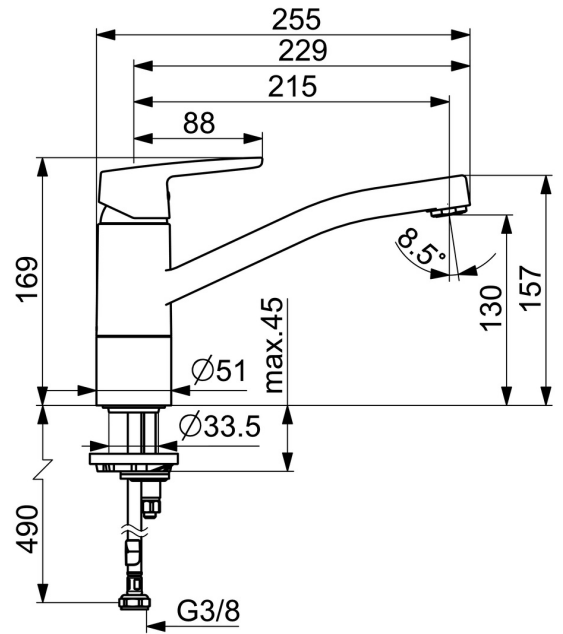

EAN: 4057304018428
static.hansa.com/5148229300066

- ECO Building, Housing
- Eengreeps, Cold Start
- Wastafelmontage
- Chroom
- Draaibare uitloop, Draaibereik beperkende optie
- CASCADE® mousseur
- Eengreeps bediend, Hendel met warm-koud-aanduiding
- Temperatuurbegrenzer, Temperatuurbegrenzer (achteraf instelbaar), Energiebesparings variant (Cold Start) - Koud water in de middenstand
- \varnothing 35 mm keramisch Eco binnenwerk voor debiet en temperatuur instelling
- Flexibele aansluitlang(en)
- Kraanhuis gemaakt van DZR messing

Technische gegevens

Doorstromingseigenschappen

Verlaagde doorstroomhoeveelheid bij 3 bar	4.0 l/min
Doorstroomhoeveelheid bij 3 bar	6.0 l/min
Doorstroomhoeveelheid bij 3 bar (met debietregelaar)	6.0 l/min

Technische eigenschappen

DN-maat	DN15
Warmwatertoevoer	max. +70°C
Werkdruk	0.5-10 bar
Aansluitmaat	G3/8
Projection	215 mm
Terugstroom beveiliging (EN1717)	AA
Materiaal	brass

Voorschriften

EN-norm	EN 817
Geluidsklasse	I (ISO 3822)

Toestemmingen en Verklaringen

KIWA	K6116/08
DVGW	NW-6506BP0361
Verklaring van overeenstemming	DoC
EPD	S-P-06396

Reserveonderdelen

SP51482293(2020)

	Naam	Code
01	Hendel Chrom	59914417
02	Kap, 33x3 mm Chrom	59912504
03	Schroefring, M37x1, SW30	1005680V
04	Binnenwerk, 3.5 Classic	59913075
05	Mousseur, M24x1 STD HC A Chrom	59902366
06	Dichting	1001264V
07	Begrenzer, 120°	59914489
08	Bevestigingsschroeven, M8x1, L=140	59912474
09	Bevestigingsset	59910749
10	Verstevigingsplaat	59910008